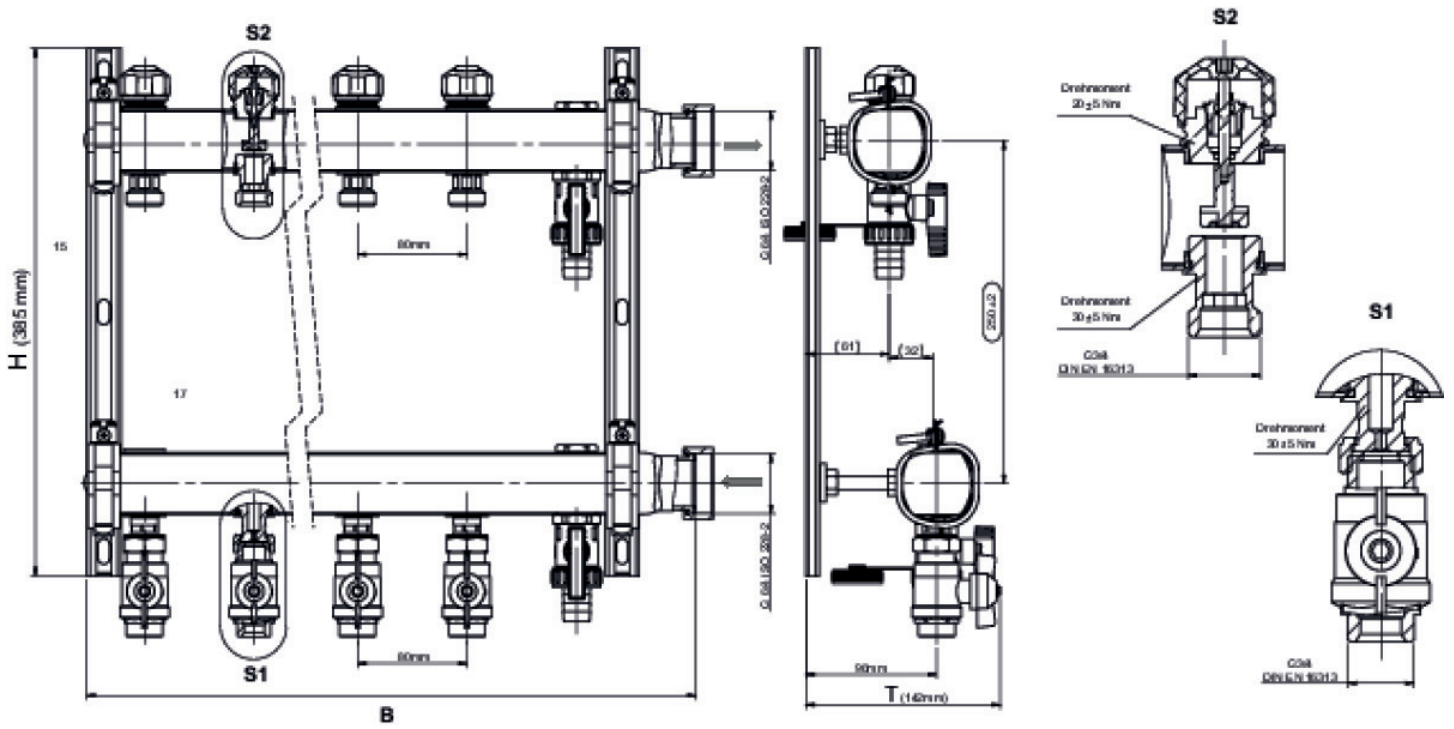

CLIMATE FIX

KC590S CLIMATEFIX Klimaverteiler 6/4" 7
L:700mm

7965070

Anwendungsbereiche

Spezifikationen

Artikelinformationen

Erweiterbar 0

Produktinformation

VPE1	1 KT1
VPE2	24 PAL
Gewicht	10,01 KGM
Text	CLIMATEFIX Klimaverteiler 6/4"
INTRNR	84818039
Hauptwarengruppe	CLIMATEFIX
Warengruppe	CLIMATEFIX Formstücke
Code	KC590S

Art. Nr	Bezeichnung	t mm	t mm	h mm
7965070	7 L:700mm	142	690	385