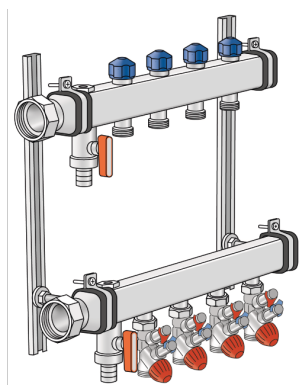

CLIMATE FIX

KC590S CLIMATEFIX Klimaverteiler 6/4" 7
L:700mm

7965070

Anwendungsbereiche

Spezifikationen

Artikelinformationen

Erweiterbar 0

Produktinformation

VPE1	1 KT1
VPE2	24 PAL
Gewicht	10,01 KGM
Text	CLIMATEFIX Klimaverteiler 6/4"
INTRNR	84818039
Hauptwarengruppe	CLIMATEFIX
Warengruppe	CLIMATEFIX Formstücke
Code	KC590S

Art. Nr	Bezeichnung	t mm	t mm	h mm
7965070	7 L:700mm	142	690	385