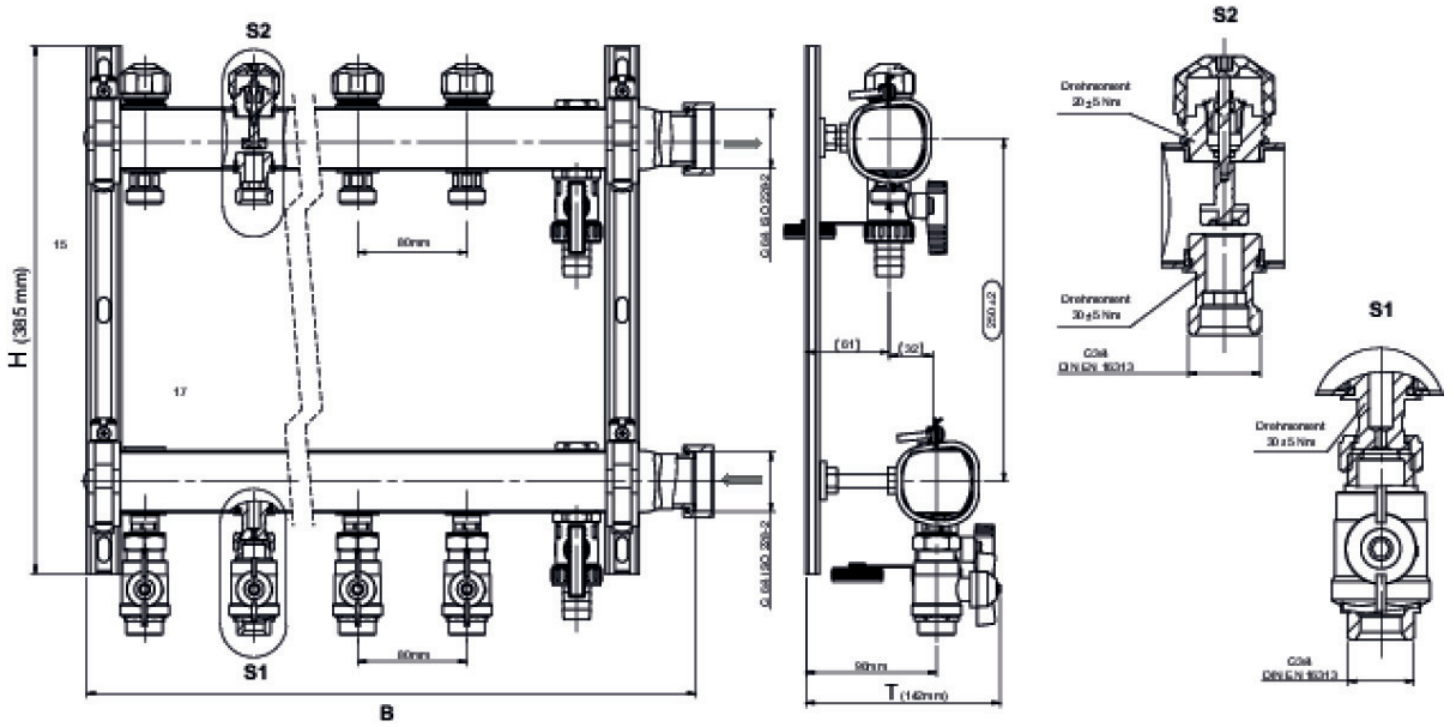

CLIMATE FIX

KC590S CLIMATEFIX Klimaverteiler 6/4" 8
L:780mm

7965080

Anwendungsbereiche

Spezifikationen

Artikelinformationen

Erweiterbar 0

Produktinformation

VPE1	1 KT1
VPE2	16 PAL
Gewicht	11,15 KGM
Text	CLIMATEFIX Klimaverteiler 6/4"
INTRNR	84818039
Hauptwarengruppe	CLIMATEFIX
Warengruppe	CLIMATEFIX Formstücke
Code	KC590S

Art. Nr	Bezeichnung	t mm	t mm	h mm
7965080	8 L:780mm	142	770	385