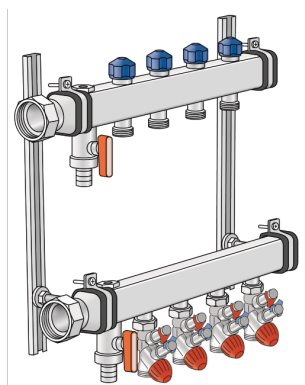

CLIMATE FIX

KC590S CLIMATEFIX Klimaverteiler 6/4" 8
L:780mm

7965080

Anwendungsbereiche

Spezifikationen

Artikelinformationen

Erweiterbar 0

Produktinformation

VPE1	1 KT1
VPE2	16 PAL
Gewicht	11,15 KGM
Text	CLIMATEFIX Klimaverteiler 6/4"
INTRNR	84818039
Hauptwarengruppe	CLIMATEFIX
Warengruppe	CLIMATEFIX Formstücke
Code	KC590S

Art. Nr	Bezeichnung	t mm	t mm	h mm
7965080	8 L:780mm	142	770	385