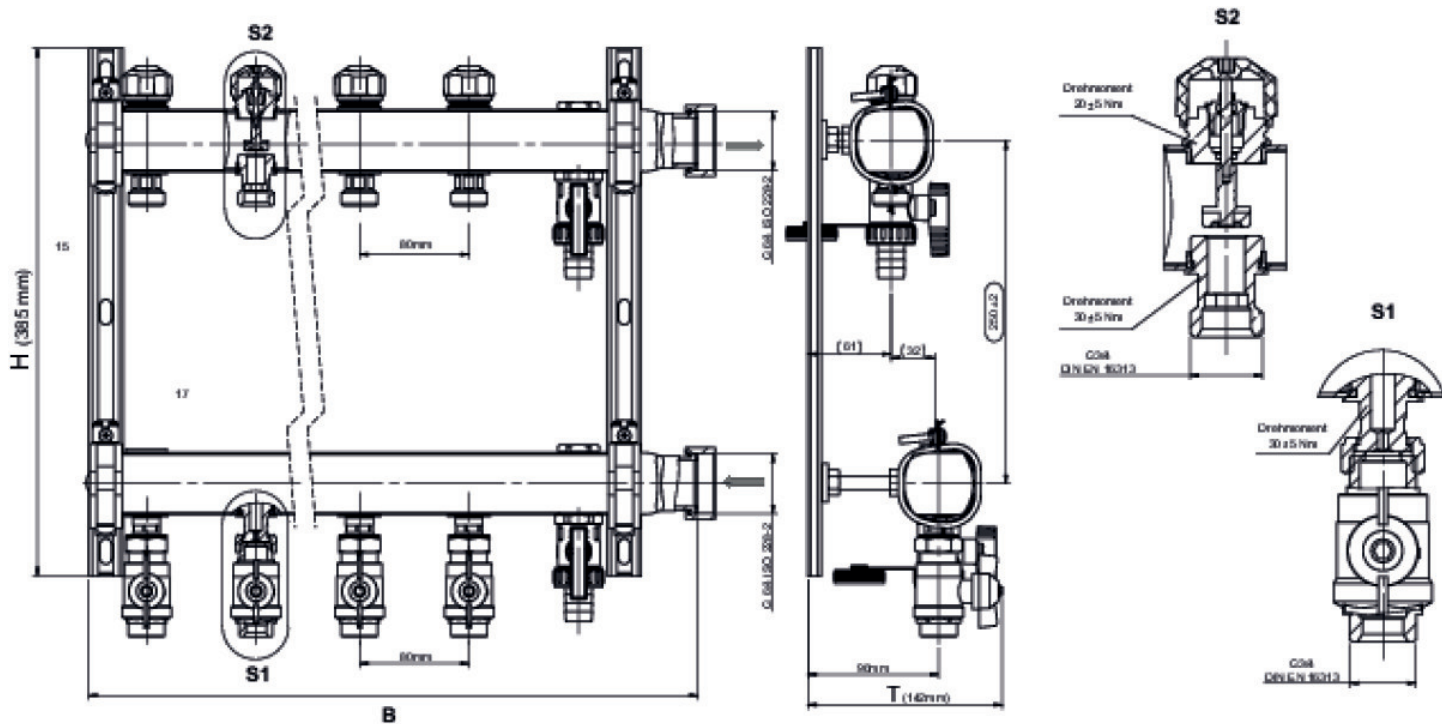

CLIMATE FIX

KC590S CLIMATEFIX Klimaverteiler 6/4" 10
L:940mm

7965100

Anwendungsbereiche

Spezifikationen

Artikelinformationen

Erweiterbar 0

Produktinformation

VPE1	1 KT1
VPE2	16 PAL
Gewicht	13,43 KGM
Text	CLIMATEFIX Klimaverteiler 6/4"
INTRNR	84818039
Hauptwarengruppe	CLIMATEFIX
Warengruppe	CLIMATEFIX Formstücke
Code	KC590S

Art. Nr	Bezeichnung	t mm	t mm	h mm
7965100	10 L:940mm	142	930	385