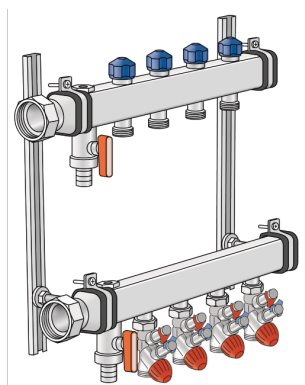

CLIMATE FIX

KC590S CLIMATEFIX Klimaverteiler 6/4" 10
L:940mm

7965100

Anwendungsbereiche

Spezifikationen

Artikelinformationen

Erweiterbar 0

Produktinformation

VPE1	1 KT1
VPE2	16 PAL
Gewicht	13,43 KGM
Text	CLIMATEFIX Klimaverteiler 6/4"
INTRNR	84818039
Hauptwarengruppe	CLIMATEFIX
Warengruppe	CLIMATEFIX Formstücke
Code	KC590S

Art. Nr	Bezeichnung	t mm	t mm	h mm
7965100	10 L:940mm	142	930	385