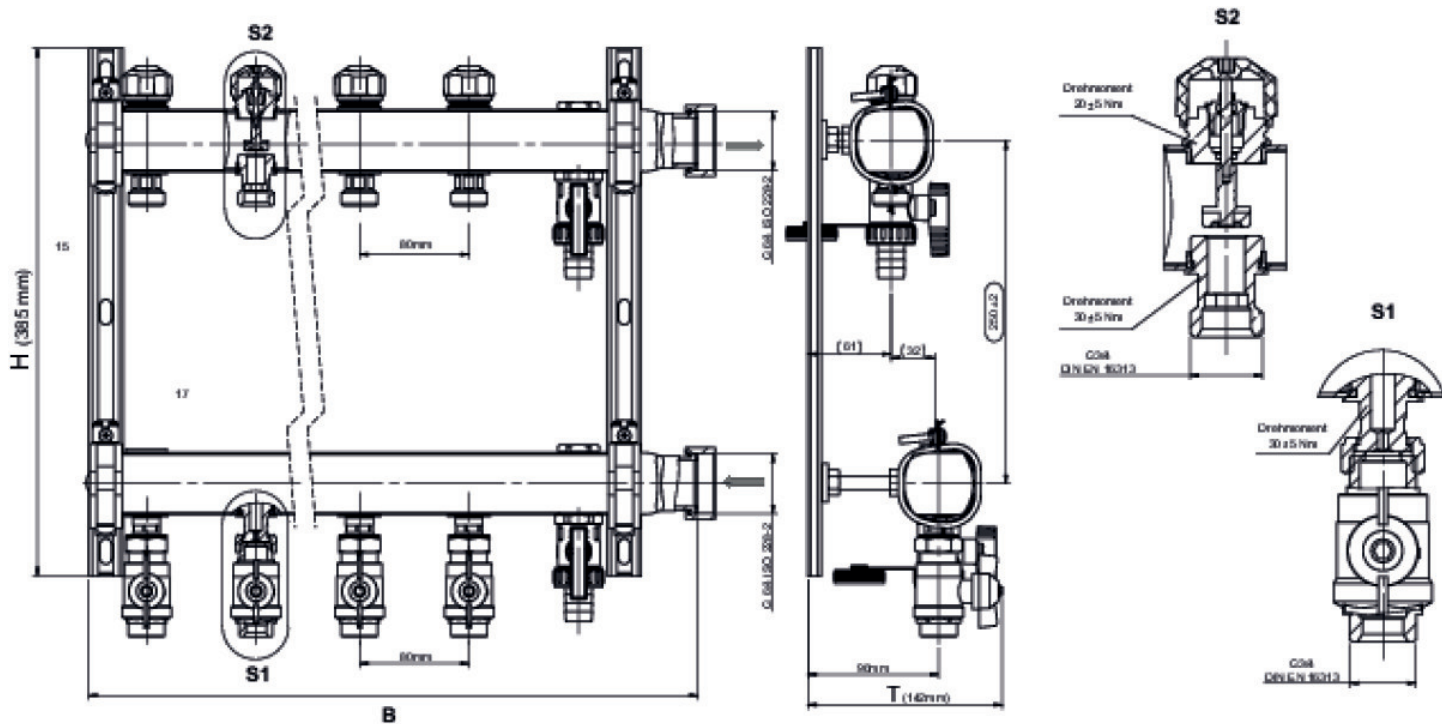

CLIMATE FIX

KC590S CLIMATEFIX Klimaverteiler 6/4" 11
L:1020mm

7965110

Anwendungsbereiche

Spezifikationen

Artikelinformationen

Erweiterbar 0

Produktinformation

VPE1	1 KT1
VPE2	16 PAL
Gewicht	14,63 KGM
Text	CLIMATEFIX Klimaverteiler 6/4"
INTRNR	84818039
Hauptwarengruppe	CLIMATEFIX
Warengruppe	CLIMATEFIX Formstücke
Code	KC590S

Art. Nr	Bezeichnung	t mm	t mm	h mm
7965110	11 L:1020mm	142	1010	385