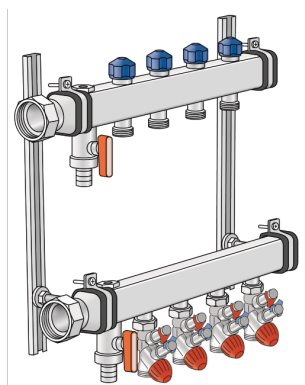

CLIMATE FIX

KC590S CLIMATEFIX Klimaverteiler 6/4" 11
L:1020mm

7965110

Anwendungsbereiche

Spezifikationen

Artikelinformationen

Erweiterbar 0

Produktinformation

VPE1	1 KT1
VPE2	16 PAL
Gewicht	14,63 KGM
Text	CLIMATEFIX Klimaverteiler 6/4"
INTRNR	84818039
Hauptwarengruppe	CLIMATEFIX
Warengruppe	CLIMATEFIX Formstücke
Code	KC590S

Art. Nr	Bezeichnung	t mm	t mm	h mm
7965110	11 L:1020mm	142	1010	385