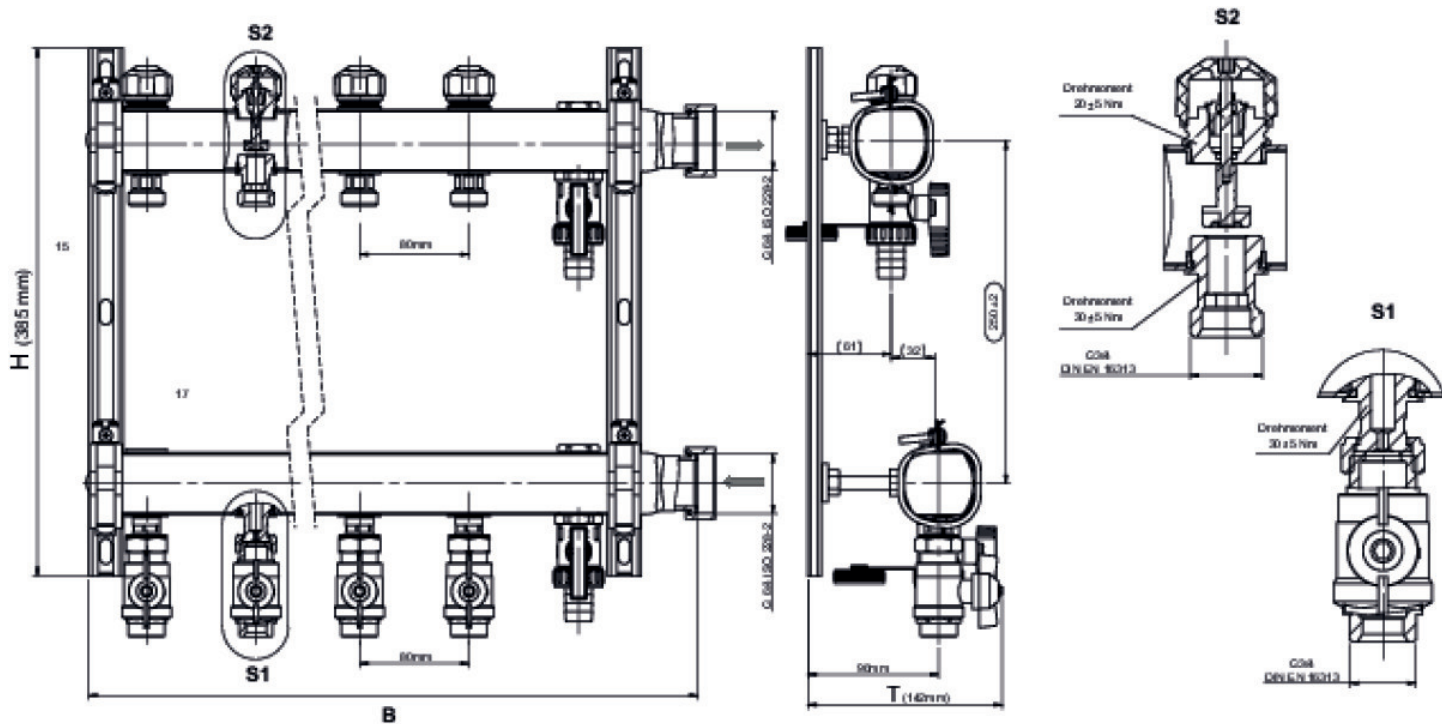

## Produktinformation

VPE1	1 KT1
VPE2	16 PAL
Gewicht	15,7 KGM
Text	CLIMATEFIX Klimaverteiler 6/4"
INTRNR	84818039
Hauptwarengruppe	CLIMATEFIX
Warengruppe	CLIMATEFIX Formstücke
Code	KC590S

Art. Nr	Bezeichnung	t mm	t mm	h mm
7965120	12 L:1100mm	142	1090	385