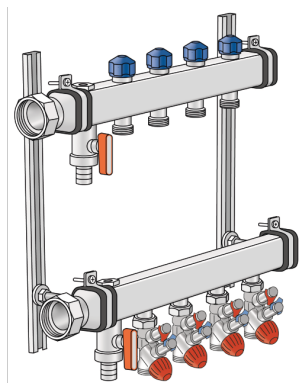

# CLIMATE FIX

KC590S CLIMATEFIX Klimaverteiler 6/4" 12  
L:1100mm

7965120

## Anwendungsbereiche

## Produktinformation

VPE1	1 KT1
VPE2	16 PAL
Gewicht	15,7 KGM
Text	CLIMATEFIX Klimaverteiler 6/4"
INTRNR	84818039
Hauptwarengruppe	CLIMATEFIX
Warengruppe	CLIMATEFIX Formstücke
Code	KC590S

Art. Nr	Bezeichnung	t mm	t mm	h mm
7965120	12 L:1100mm	142	1090	385