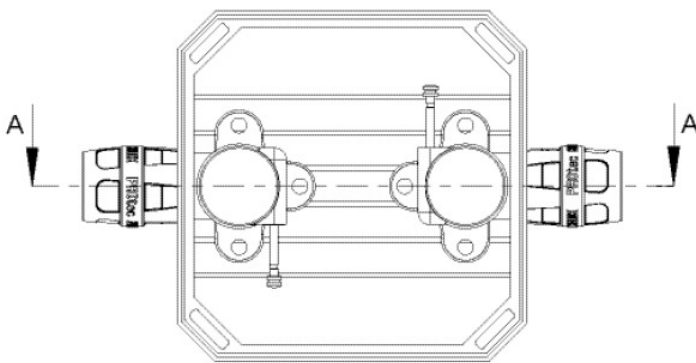

CLIMATE FIX

KCP558 CLIMATEFIX Klima-Hydraulikdose 20

6353520

Anwendungsbereiche

Klima-Hydraulikdose zum nachträglichen hydraulischen Anschluss von Deckensegeln an das Heiz- oder Kühlsystem

Klima-Hydraulikdose bestehend aus:

Kunststoffdose für Holz- und Stahlschalungen im Ortbeton,

2 PROTEC-Wandscheiben mit integrierter Schnellsteckkupplung, verschlossen mit Schnellsteckkappen,

4 Edelstahlnägeln 120mm und Bauschutzabdeckung, vormontiert in der Klimadose

Abmessung: L: 115mm B: 115mm H: 102mm

Zubehör: KCP558S Klima-Hydraulikdose Sichtdeckel 130x130x3,5mm

Spezifikationen

Produktinformation	
VPE1	1,00 STK
VPE2	4,00 KT1
Gewicht	0,740 KGM
Text	CLIMATEFIX Klima-Hydraulikdose
INTRNR	39232100
Hauptwarengruppe	CLIMATEFIX
Warengruppe	CLIMATEFIX Formstücke
Code	KCP558