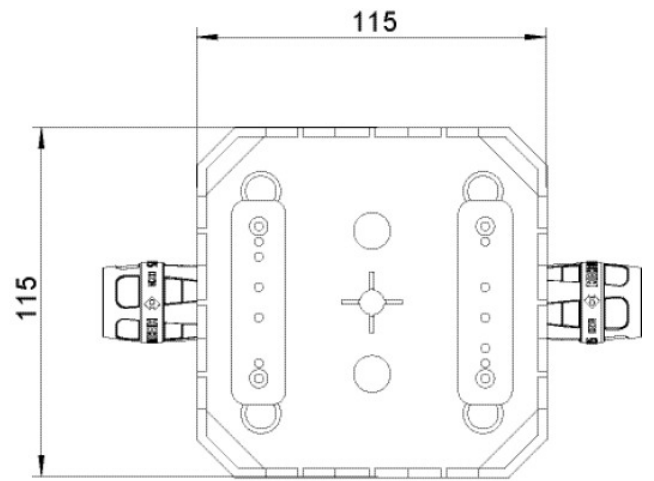

Abmessung: L: 115mm B: 115mm H: 102mm

Zubehör: KCP558S Klima-Hydraulikdose Sichtdeckel 130x130x3,5mm

Spezifikationen

Produktinformation	
VPE1	1,00 STK
VPE2	4,00 KT1
Gewicht	0,740 KGM
Text	CLIMATEFIX Klima-Hydraulikdose
INTRNR	39232100
Hauptwarengruppe	CLIMATEFIX
Warengruppe	CLIMATEFIX Formstücke
Code	KCP558