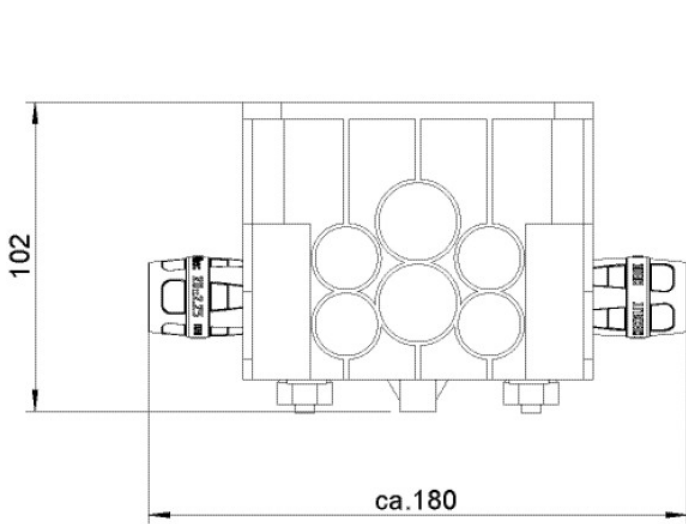

CLIMATE FIX

KCP558 CLIMATEFIX Klima-Hydraulikdose 20

6353520

Anwendungsbereiche

Klima-Hydraulikdose zum nachträglichen hydraulischen Anschluss von Deckensegeln an das Heiz- oder Kühlsystem

Klima-Hydraulikdose bestehend aus:

Kunststoffdose für Holz- und Stahlschalungen im Ortbeton,

2 PROTEC-Wandscheiben mit integrierter Schnellsteckkupplung, verschlossen mit Schnellsteckkappen,

4 Edelstahlnägeln 120mm und Bauschutzabdeckung, vormontiert in der Klimadose

Abmessung: L: 115mm B: 115mm H: 102mm

Zubehör: KCP558S Klima-Hydraulikdose Sichtdeckel 130x130x3,5mm

Spezifikationen

Produktinformation	
VPE1	1,00 STK
VPE2	4,00 KT1
Gewicht	0,740 KGM
Text	CLIMATEFIX Klima-Hydraulikdose
INTRNR	39232100
Hauptwarengruppe	CLIMATEFIX
Warengruppe	CLIMATEFIX Formstücke
Code	KCP558