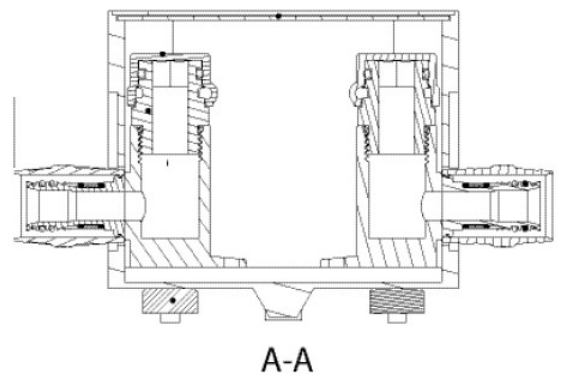

Abmessung: L: 115mm B: 115mm H: 102mm

Zubehör: KCP558S Klima-Hydraulikdose Sichtdeckel 130x130x3,5mm

Spezifikationen

Produktinformation	
VPE1	1,00 STK
VPE2	4,00 KT1
Gewicht	0,740 KGM
Text	CLIMATEFIX Klima-Hydraulikdose
INTRNR	39232100
Hauptwarengruppe	CLIMATEFIX
Warengruppe	CLIMATEFIX Formstücke
Code	KCP558