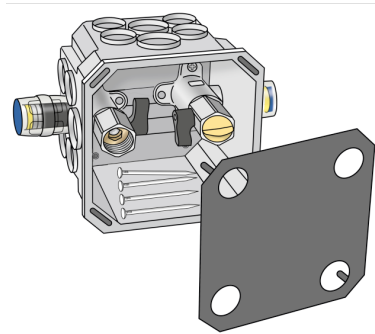

CLIMATE FIX

KCP558A CLIMATEFIX Klima-Hydraulikdose mit Absperrung 20

6353620

Anwendungsbereiche

Klima-Hydraulikdose zum nachträglichen hydraulischen Anschluss von Deckensegeln an das Heiz- oder Kühlsystem mit Absperrung

Klima-Hydraulikdose bestehend aus:

Kunststoffdose für Holz- und Stahlschalungen im Ortbeton,

2 PROTEC-Wandscheiben mit 2 Kugelhähnen 1/2° IG

4 Edelstahlnägeln 120mm und Bauschutzabdeckung, vormontiert in der Klimadose

Abmessung: L: 115mm B: 115mm H: 102mm

Zubehör: KCP558S Klima-Hydraulikdose Sichtdeckel 130x130x3,5mm

Spezifikationen

Produktinformation	
VPE1	1,00 STK
VPE2	4,00 KT1
Gewicht	0,800 KGM
Text	CLIMATEFIX Klima-Hydraulikdose mit Absperrung
INTRNR	39232100
Hauptwarengruppe	CLIMATEFIX
Warengruppe	CLIMATEFIX Formstücke
Code	KCP558A