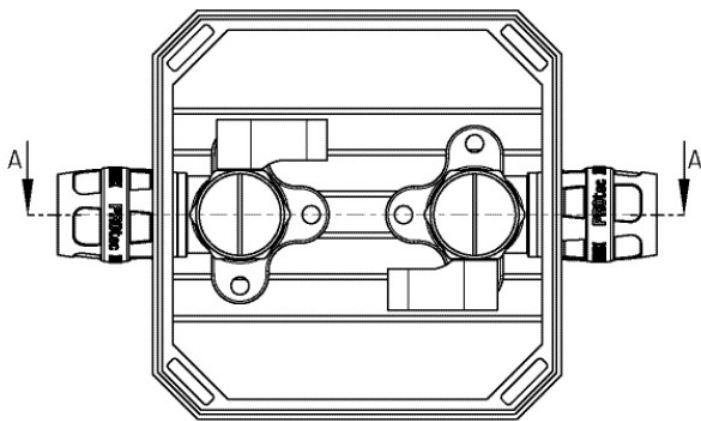

CLIMATE FIX

KCP558A CLIMATEFIX Klima-Hydraulikdose mit Absperrung 20

6353620

Anwendungsbereiche

Klima-Hydraulikdose zum nachträglichen hydraulischen Anschluss von Deckensegeln an das Heiz- oder Kühlsystem mit Absperrung

Klima-Hydraulikdose bestehend aus:

Kunststoffdose für Holz- und Stahlschalungen im Ortbeton,

2 PROTEC-Wandscheiben mit 2 Kugelhähnen 1/2° IG

4 Edelstahlnägeln 120mm und Bauschutzabdeckung, vormontiert in der Klimadose

Abmessung: L: 115mm B: 115mm H: 102mm

Zubehör: KCP558S Klima-Hydraulikdose Sichtdeckel 130x130x3,5mm

Spezifikationen

Produktinformation	
VPE1	1,00 STK
VPE2	4,00 KT1
Gewicht	0,800 KGM
Text	CLIMATEFIX Klima-Hydraulikdose mit Absperrung
INTRNR	39232100
Hauptwarengruppe	CLIMATEFIX
Warengruppe	CLIMATEFIX Formstücke
Code	KCP558A