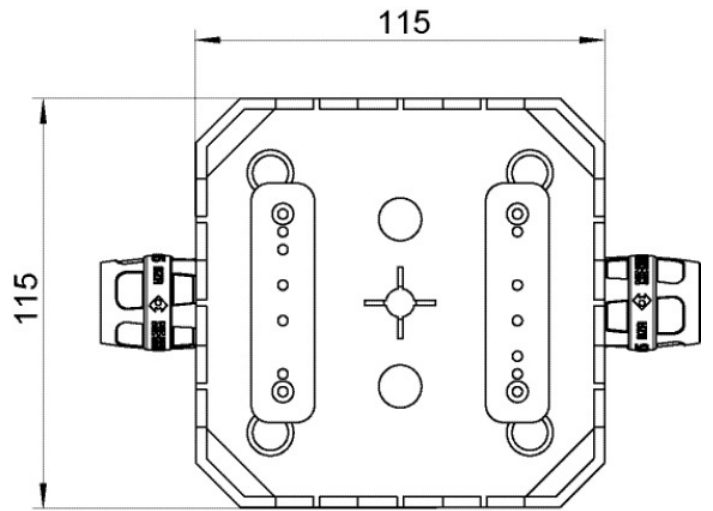

CLIMATE FIX

KCP558A CLIMATEFIX Klima-Hydraulikdose mit Absperrung 20

6353620

Anwendungsbereiche

Klima-Hydraulikdose zum nachträglichen hydraulischen Anschluss von Deckensegeln an das Heiz- oder Kühlsystem mit Absperrung

Klima-Hydraulikdose bestehend aus:

Kunststoffdose für Holz- und Stahlschalungen im Ortbeton,

2 PROTEC-Wandscheiben mit 2 Kugelhähnen 1/2° IG

4 Edelstahlnägeln 120mm und Bauschutzabdeckung, vormontiert in der Klimadose

Abmessung: L: 115mm B: 115mm H: 102mm

Zubehör: KCP558S Klima-Hydraulikdose Sichtdeckel 130x130x3,5mm

Spezifikationen

Produktinformation	
VPE1	1,00 STK
VPE2	4,00 KT1
Gewicht	0,800 KGM
Text	CLIMATEFIX Klima-Hydraulikdose mit Absperrung
INTRNR	39232100
Hauptwarengruppe	CLIMATEFIX
Warengruppe	CLIMATEFIX Formstücke
Code	KCP558A