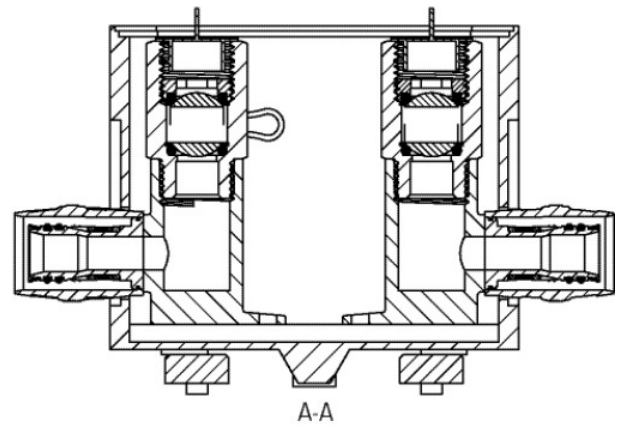

CLIMATE FIX

KCP558A CLIMATEFIX Klima-Hydraulikdose mit Absperrung 20

6353620

Anwendungsbereiche

Klima-Hydraulikdose zum nachträglichen hydraulischen Anschluss von Deckensegeln an das Heiz- oder Kühlsystem mit Absperrung

Klima-Hydraulikdose bestehend aus:

Kunststoffdose für Holz- und Stahlschalungen im Ortbeton,

2 PROTEC-Wandscheiben mit 2 Kugelhähnen 1/2° IG

4 Edelstahlnägeln 120mm und Bauschutzabdeckung, vormontiert in der Klimadose

Abmessung: L: 115mm B: 115mm H: 102mm

Zubehör: KCP558S Klima-Hydraulikdose Sichtdeckel 130x130x3,5mm

Spezifikationen

Produktinformation	
VPE1	1,00 STK
VPE2	4,00 KT1
Gewicht	0,800 KGM
Text	CLIMATEFIX Klima-Hydraulikdose mit Absperrung
INTRNR	39232100
Hauptwarengruppe	CLIMATEFIX
Warengruppe	CLIMATEFIX Formstücke
Code	KCP558A