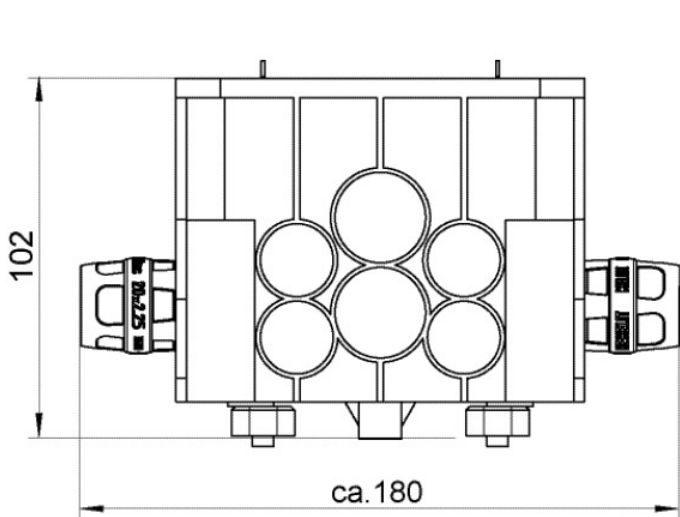

CLIMATE FIX

KCP558A CLIMATEFIX Klima-Hydraulikdose mit Absperrung 20

6353620

Anwendungsbereiche

Klima-Hydraulikdose zum nachträglichen hydraulischen Anschluss von Deckensegeln an das Heiz- oder Kühlsystem mit Absperrung

Klima-Hydraulikdose bestehend aus:

Kunststoffdose für Holz- und Stahlschalungen im Ortbeton,

2 PROTEC-Wandscheiben mit 2 Kugelhähnen 1/2° IG

4 Edelstahlnägeln 120mm und Bauschutzabdeckung, vormontiert in der Klimadose

Abmessung: L: 115mm B: 115mm H: 102mm

Zubehör: KCP558S Klima-Hydraulikdose Sichtdeckel 130x130x3,5mm

Spezifikationen

Produktinformation	
VPE1	1,00 STK
VPE2	4,00 KT1
Gewicht	0,800 KGM
Text	CLIMATEFIX Klima-Hydraulikdose mit Absperrung
INTRNR	39232100
Hauptwarengruppe	CLIMATEFIX
Warengruppe	CLIMATEFIX Formstücke
Code	KCP558A