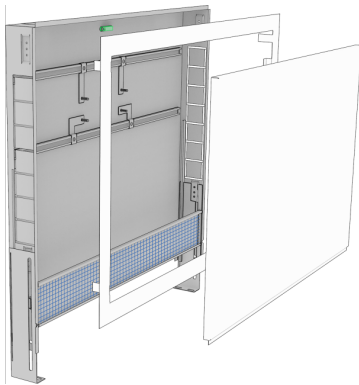

KELOX_{FB}

KM576 KELOX UP Verteilerschrank mit Metaldeckel 1-2 L: 400mm SET

9003100

Anwendungsbereiche

Verzinkter Universal-Stahlblechschrank (1mm), Anschlussmöglichkeit von unten oder seitlich, höhenverstellbare FüÙe mit Sonderlänge bis 32cm Bodenaufbau, Putzblende unterhalb vom Schrank, inkl. an der Putzblende vorstehendem Verputznetz und Verputzschutz für die Schrankinnenseite, inkl. Verteilerhalterungen, verzinkte, absperrbare Fronttüre und Rahmen, pulverbeschichtet.

Platz für Anschlussgarnituren KM593E gerade oder 90°. Anzahl der Verteilerabgänge auf KMU590E, KMP590E, KMP590Z und KMP590D FB Verteiler Edelstahl abgestimmt!

Farbe: weiß (RAL 9016)

Schranktiefe: 75mm

KE KELIT GmbH

Gewicht 7,900 KGM

Text KELOX UP Verteilerschrank mit Metalldeckel

INTRNR 84818099

Code KM576

| Art. Nr | Bezeichnung | t mm |
|---------|------------------|------|
| 9003100 | 1-2 L: 400mm SET | 78 |