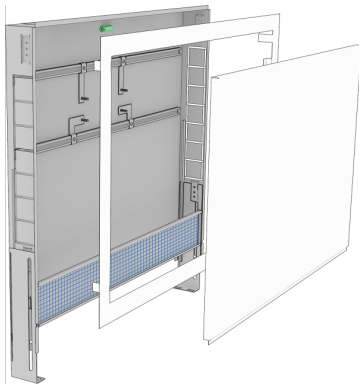

## KM576 KELOX UP Verteilerschrank mit Metaldeckel 13-15 L: 1350mm SET

9003500

### Anwendungsbereiche

Verzinkter Universal-Stahlblechschrank (1mm), Anschlussmöglichkeit von unten oder seitlich, höhenverstellbare FüÙe mit Sonderlänge bis 32cm Bodenaufbau, Putzblende unterhalb vom Schrank, inkl. an der Putzblende vorstehendem Verputznetz und Verputzschutz für die Schrankinnenseite, inkl. Verteilerhalterungen, verzinkte, absperrbare Fronttüre und Rahmen, pulverbeschichtet.

Platz für Anschlussgarnituren KM593E gerade oder 90°. Anzahl der Verteilerabgänge auf KMU590E, KMP590E, KMP590Z und KMP590D FB Verteiler Edelstahl abgestimmt!

Farbe: weiß (RAL 9016)

Schranktiefe: 75mm

KE KELIT GmbH