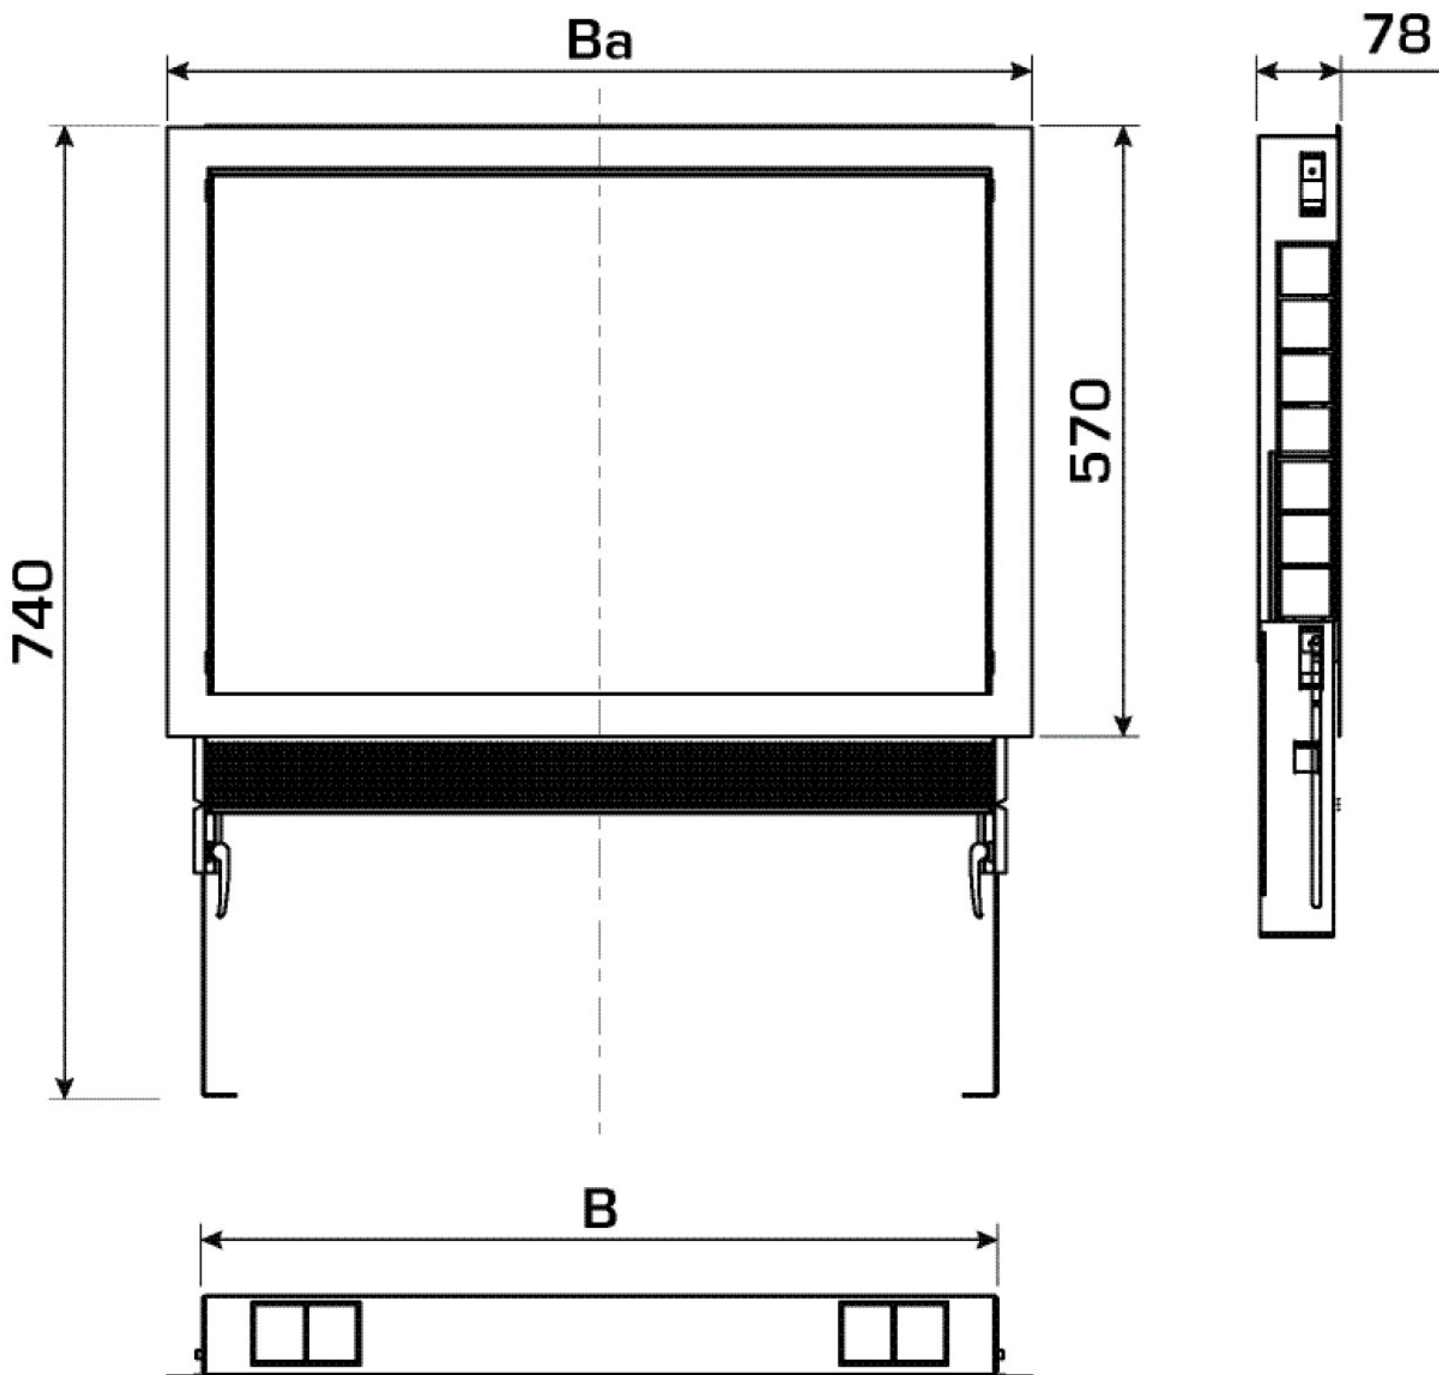

## Produktinformation

**VPE1** 1,00 KT1

**VPE2** 10,00 PAL

**Gewicht** 19,700 KGM

**Text** KELOX UP Verteilerschrank mit Metalldeckel

**INTRNR** 84818099

**Code** KM576

Art. Nr	Bezeichnung	t mm
9003500	13-15 L: 1350mm SET	78