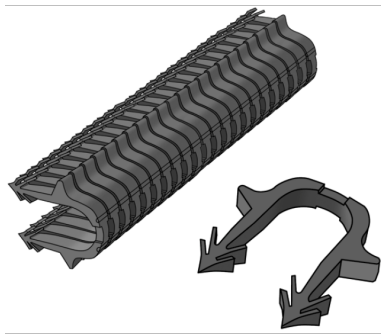

## KM611 KELOX FB Tackernadel 40mm

1008040

### Anwendungsbereiche

Zum Niedertackern der KELOX FB- und ULTRA PE-RT Rohre d16 und 20mm auf der KM635S Tackerplatte und KM638 Hohlkammerplatte mittels KELIT Tacker:

WZ945 : KM611 40mm

WZ945A : KM611 50mm

Magaziniert zu je 25 Stk., aus Kunststoff

Bedarf: ca. 2-3 Stk/lfm Rohr

Farbe: schwarz

# Spezifikationen

Produktinformation	
VPE1	1000,00 KT1
VPE2	180000,00 PAL
Gewicht	0,002 KGM
Text	KELOX FB Tackernadel
INTRNR	39174000
Code	KM611

Art. Nr	Bezeichnung
1008040	40mm