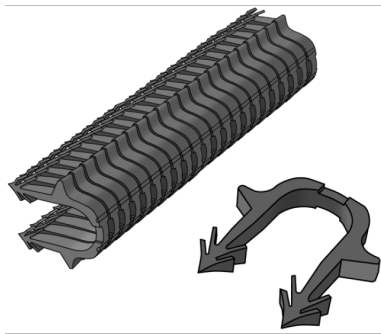

KELOX_{FB}

KM611 KELOX FB Tackernadel 50mm

1008050

Anwendungsbereiche

Zum Niedertackern der KELOX FB- und ULTRA PE-RT Rohre d16 und 20mm auf der KM635S Tackerplatte und KM638 Hohlkammerplatte mittels KELIT Tacker:

WZ945 : KM611 40mm

WZ945A : KM611 50mm

Magaziniert zu je 25 Stk., aus Kunststoff

Bedarf: ca. 2-3 Stk/lfm Rohr

Farbe: schwarz

Spezifikationen

Produktinformation

VPE1	250,00 KT1
Gewicht	0,002 KGM
Text	KELOX FB Tackernadel
INTRNR	39174000
Code	KM611

Art. Nr	Bezeichnung
1008050	50mm