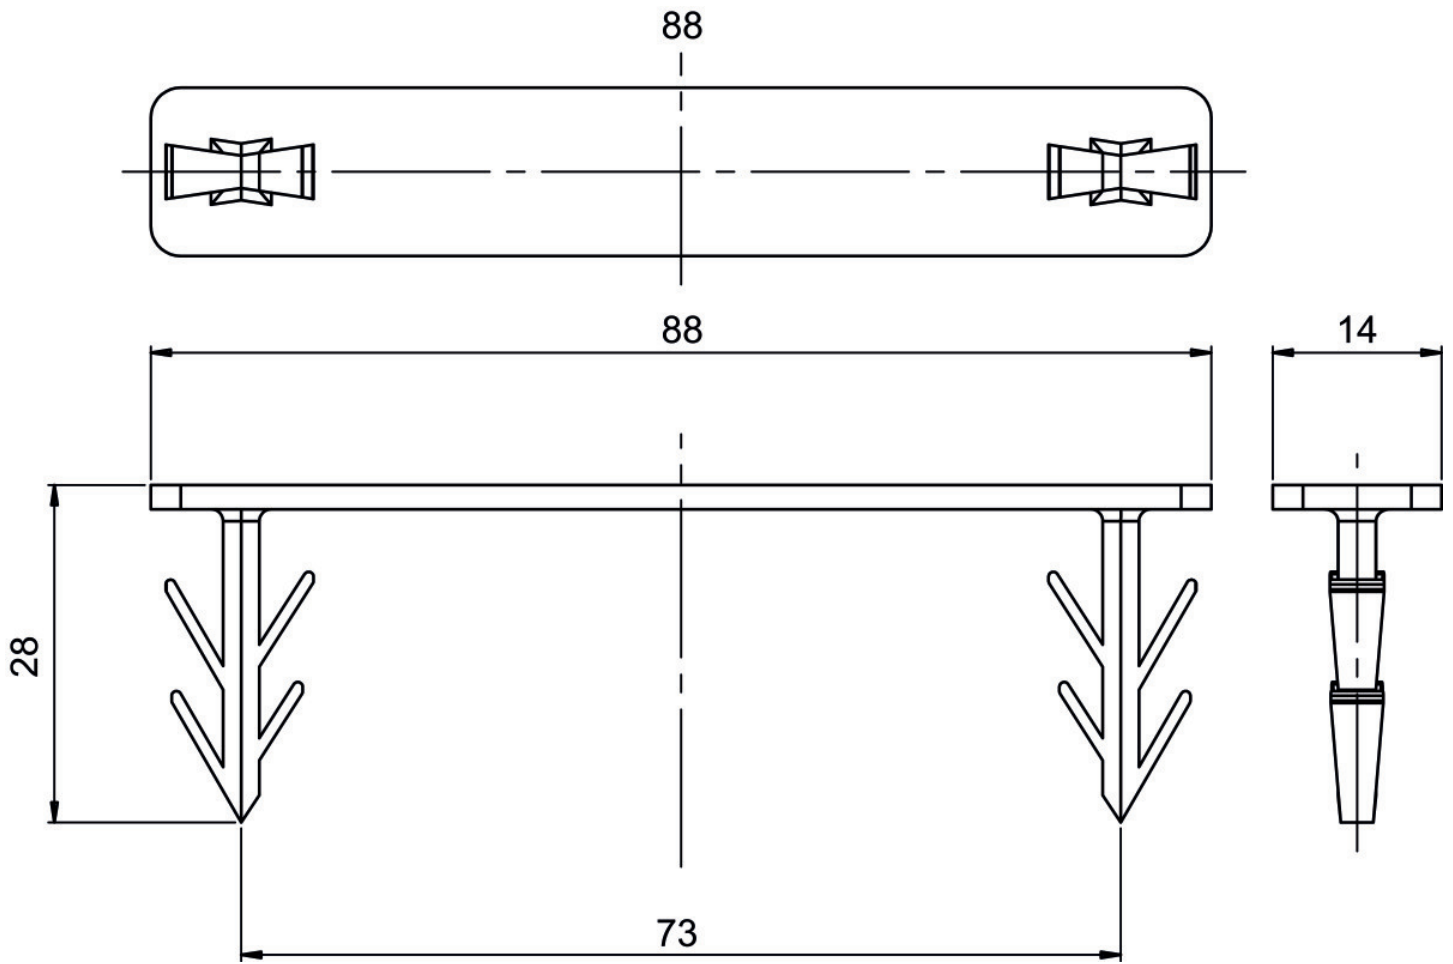

KELOX_{FB}

KM615 KELOX FB Noppenreiter 75x26mm

6106510

Anwendungsbereiche

Zum Befestigen der FB-Rohre innerhalb der Fixierplatte bei der Rohrverlegung im Winkel von 45°

Farbe: schwarz

Spezifikationen

Produktinformation	
VPE1	100,00 SA1
VPE2	1000,00 KT1
Gewicht	0,003 KGM
Text	KELOX FB Noppenreiter
INTRNR	39174000
Code	KM615

Art. Nr	Bezeichnung
6106510	75x26mm