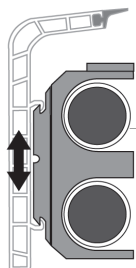

### Produktbeschreibung:

Zum Befestigen der Sockelleiste KM800, zur Montage nach der Rohrverlegung geeignet  
höhenverstellbar bis 15mm  
für Rohre bis d22