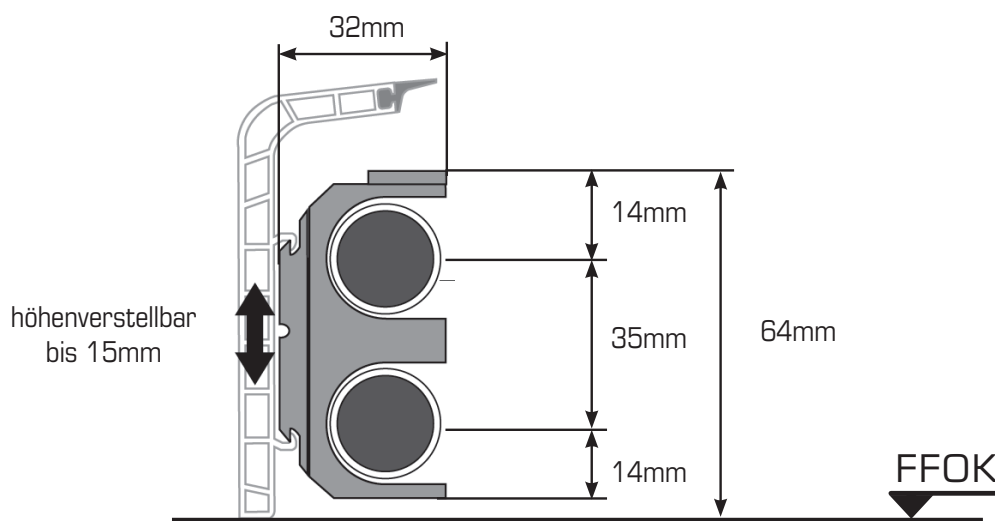

### Produktbeschreibung:

Zum Befestigen der Sockelleiste KM800, zur Montage nach der Rohrverlegung geeignet  
höhenverstellbar bis 15mm  
für Rohre bis d22

### Produkteigenschaften:

<b>Code</b>	KM834	<b>Artikelnummer</b>	6406440
<b>Farbe</b>	schwarz	<b>Zollnummer</b>	39203000

### Produktabmessungen

Zubehör	
Artikelnummer	Bezeichnung
6406200	KM836 KELOX Nageldübel 8x100
6406100	KM836 KELOX Nageldübel 8x80