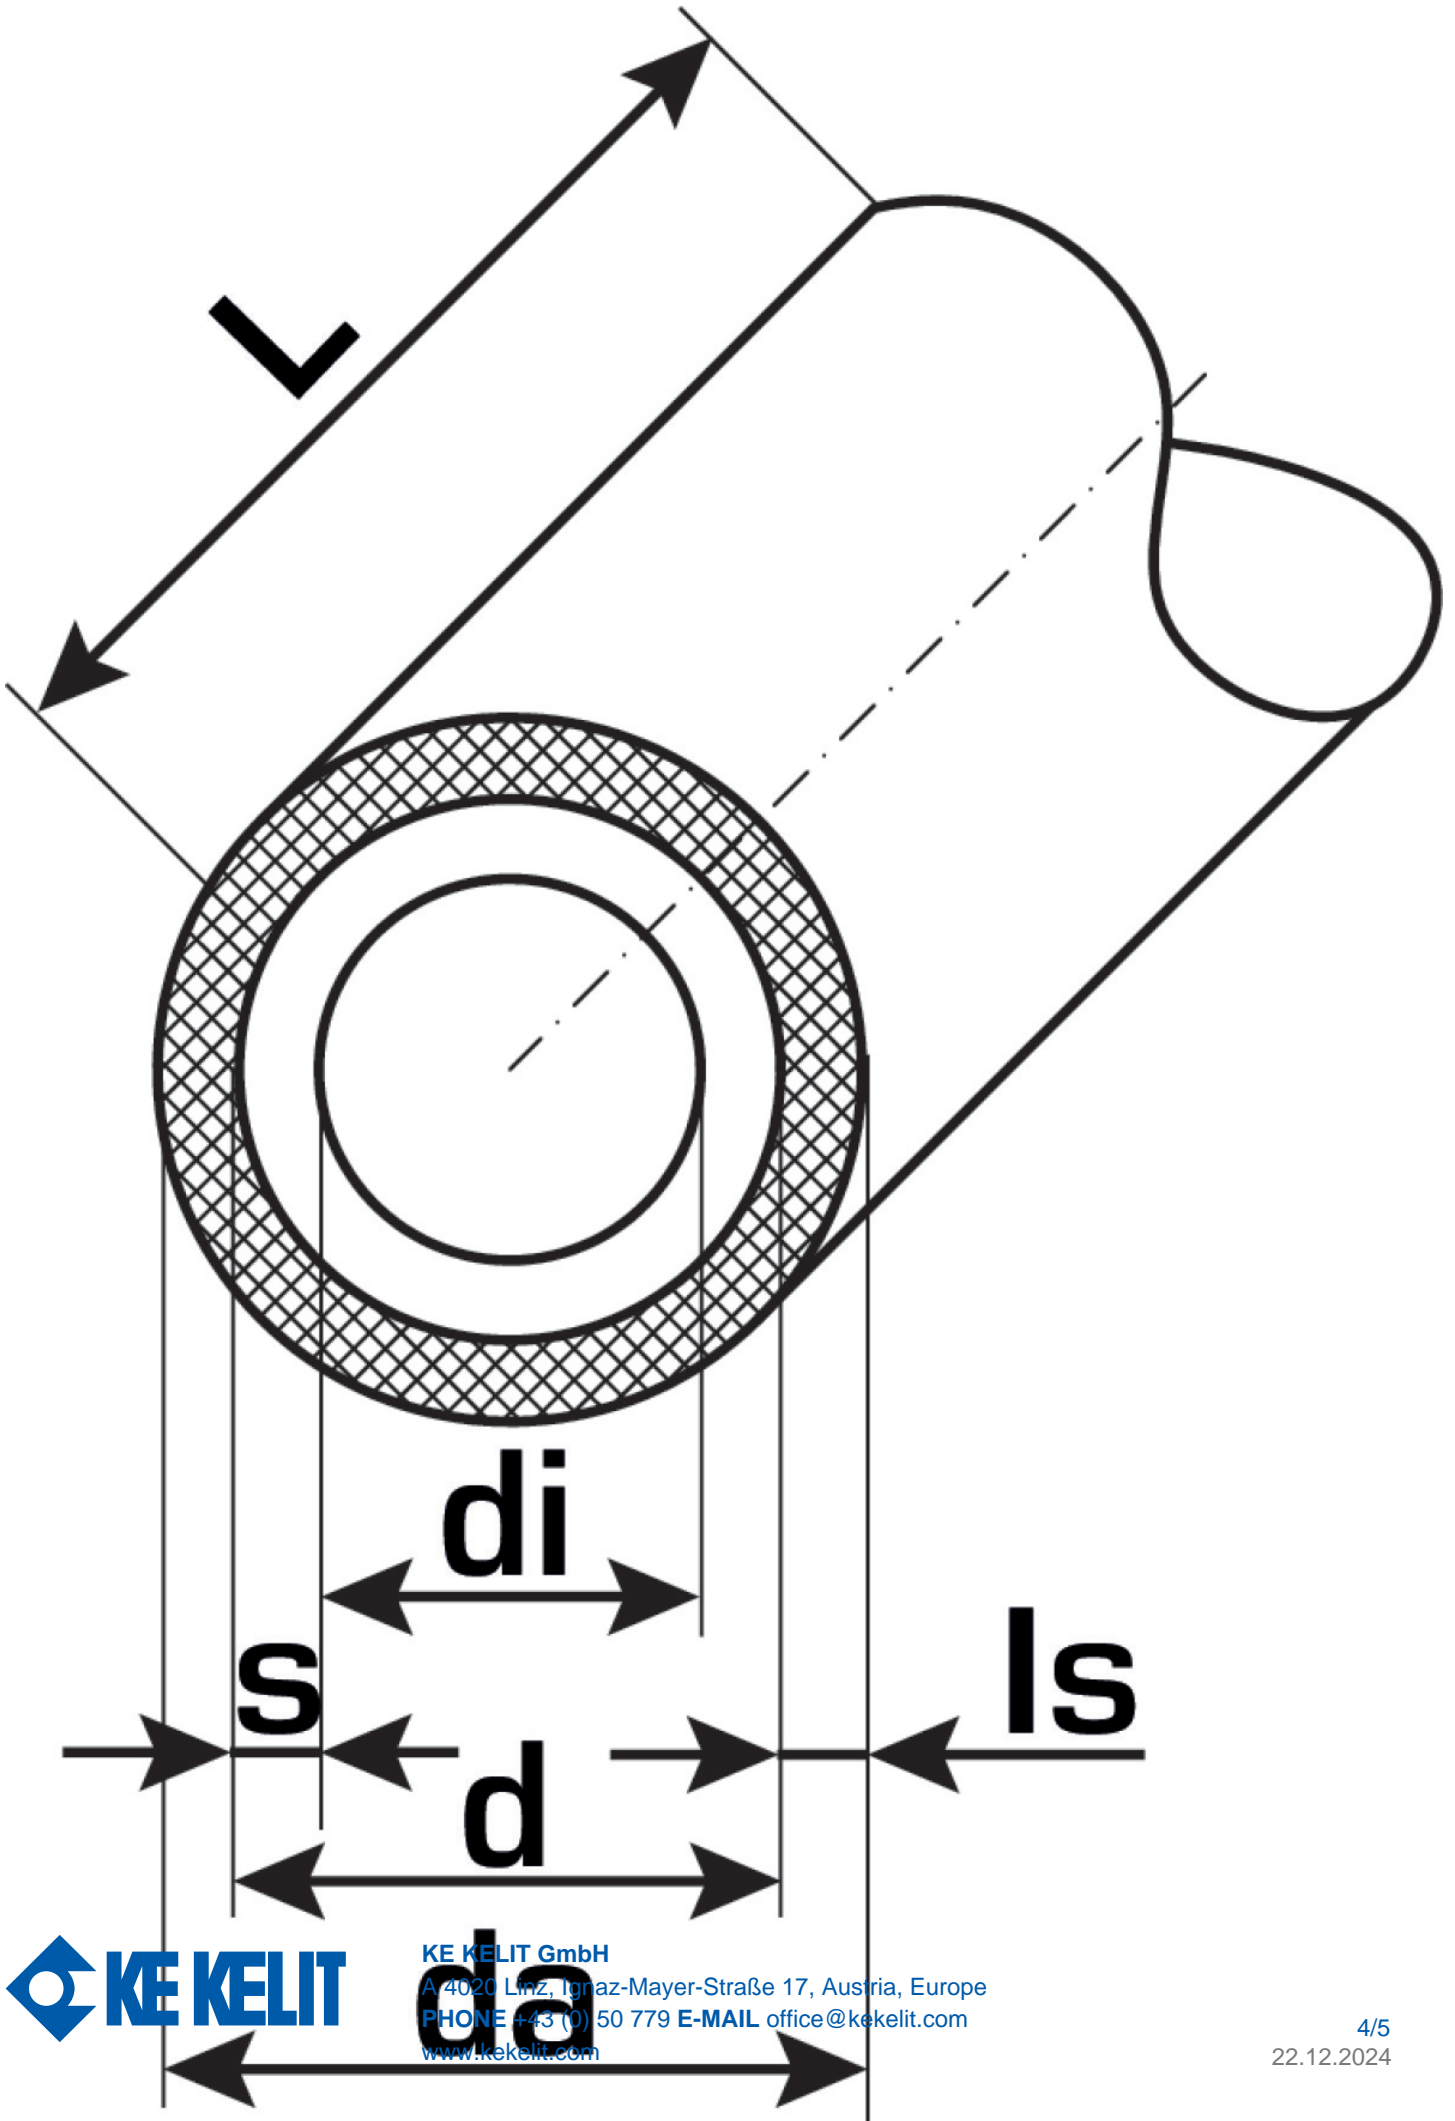

špecifikácie

informácie o výrobku

Farba	weiß
Farba izolácie	blau
flexibilná	1
Izolácia	1

technické charakteristiky

Maximálny pracovný tlak pri 20°C	10 bar
Hrubá tepelná izolácia	4 mm
Objem potrubia	0,113 l/m
Lambda rúra	0,45 W/(m.K)
Drsnosť steny	0,007 mm
Koeficient objemovej rozťažnosti	0,025 mm/(m.K)

produktové informácie

Balenie 1	50 ROL
L	50 m
Váha	0,22 KGM
Text	KELOX Rúra pro-plus
INTRNR	39172110
Hlavná skupina materiálu	KELOX
Tovarová skupina	KELOX predizolovaná Rúra
Kód	KM144