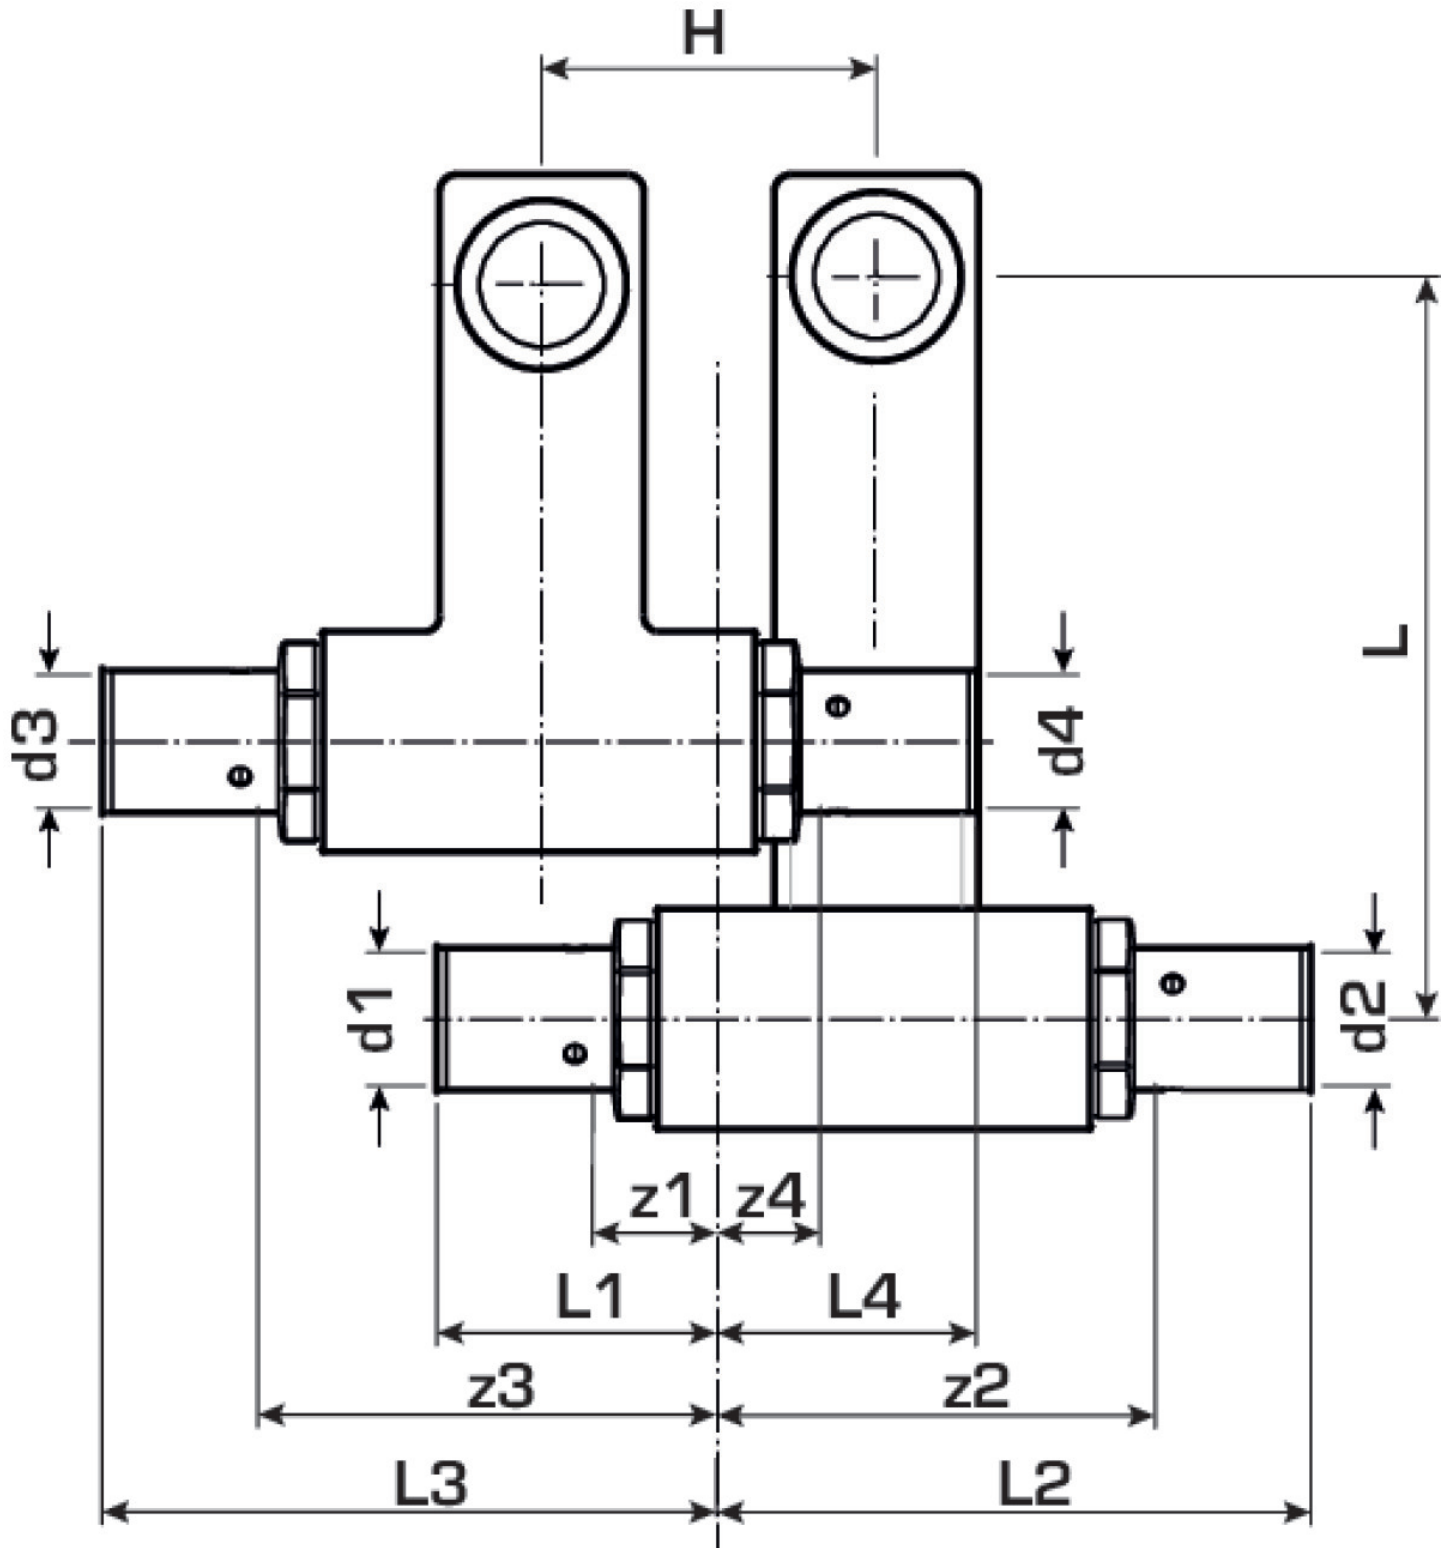

KELOX

KM435 KELOX SL pripojovacia súprava 16 x 1/2" x 16

9825220

aplikačné oblasti

Pripojovacia súprava pre podlahové lišty k radiátorom s prechodmi na zalisovanie, z mosadze, pokovovanie bez pórov, vrátane oporných objímok s O-krúžkami a lisovacích puzdier z ušľachtilej ocele, prípojky na radiátor s vonkajším závitom 1/2"

špecifikácie

informácie o výrobku

Prípojka 1	Pressmuffe
Prípojka 2	Pressmuffe
Vypracovanie	sonstige
Lisovacia kontúra	U

produktové informácie

Balenie 1	1 KT1
Váha	0,911 KGM
Text	KELOX SL pripojovacia súprava
INTRNR	74122000
Hlavná skupina materiálu	KELOX
Tovarová skupina	KELOX Kovové tvarovky
Kód	KM435

?pol.	Ozna	d5	d6	d1 mm	d2 mm	d3 mm	d4 mm	L1 mm	L2 mm	L3 mm	L4 mm	z1 mm	z2 mm	z3 mm	z4 mm	h mm
98252	16 x 1	1/2 Zoll (15)	1/2 Zoll (15)	16	16	16	16	29	77	77	30	9	56	57	10	95

KE KELIT GmbH

A 4020 Linz, Ignaz-Mayer-Straße 17, Austria, Europe