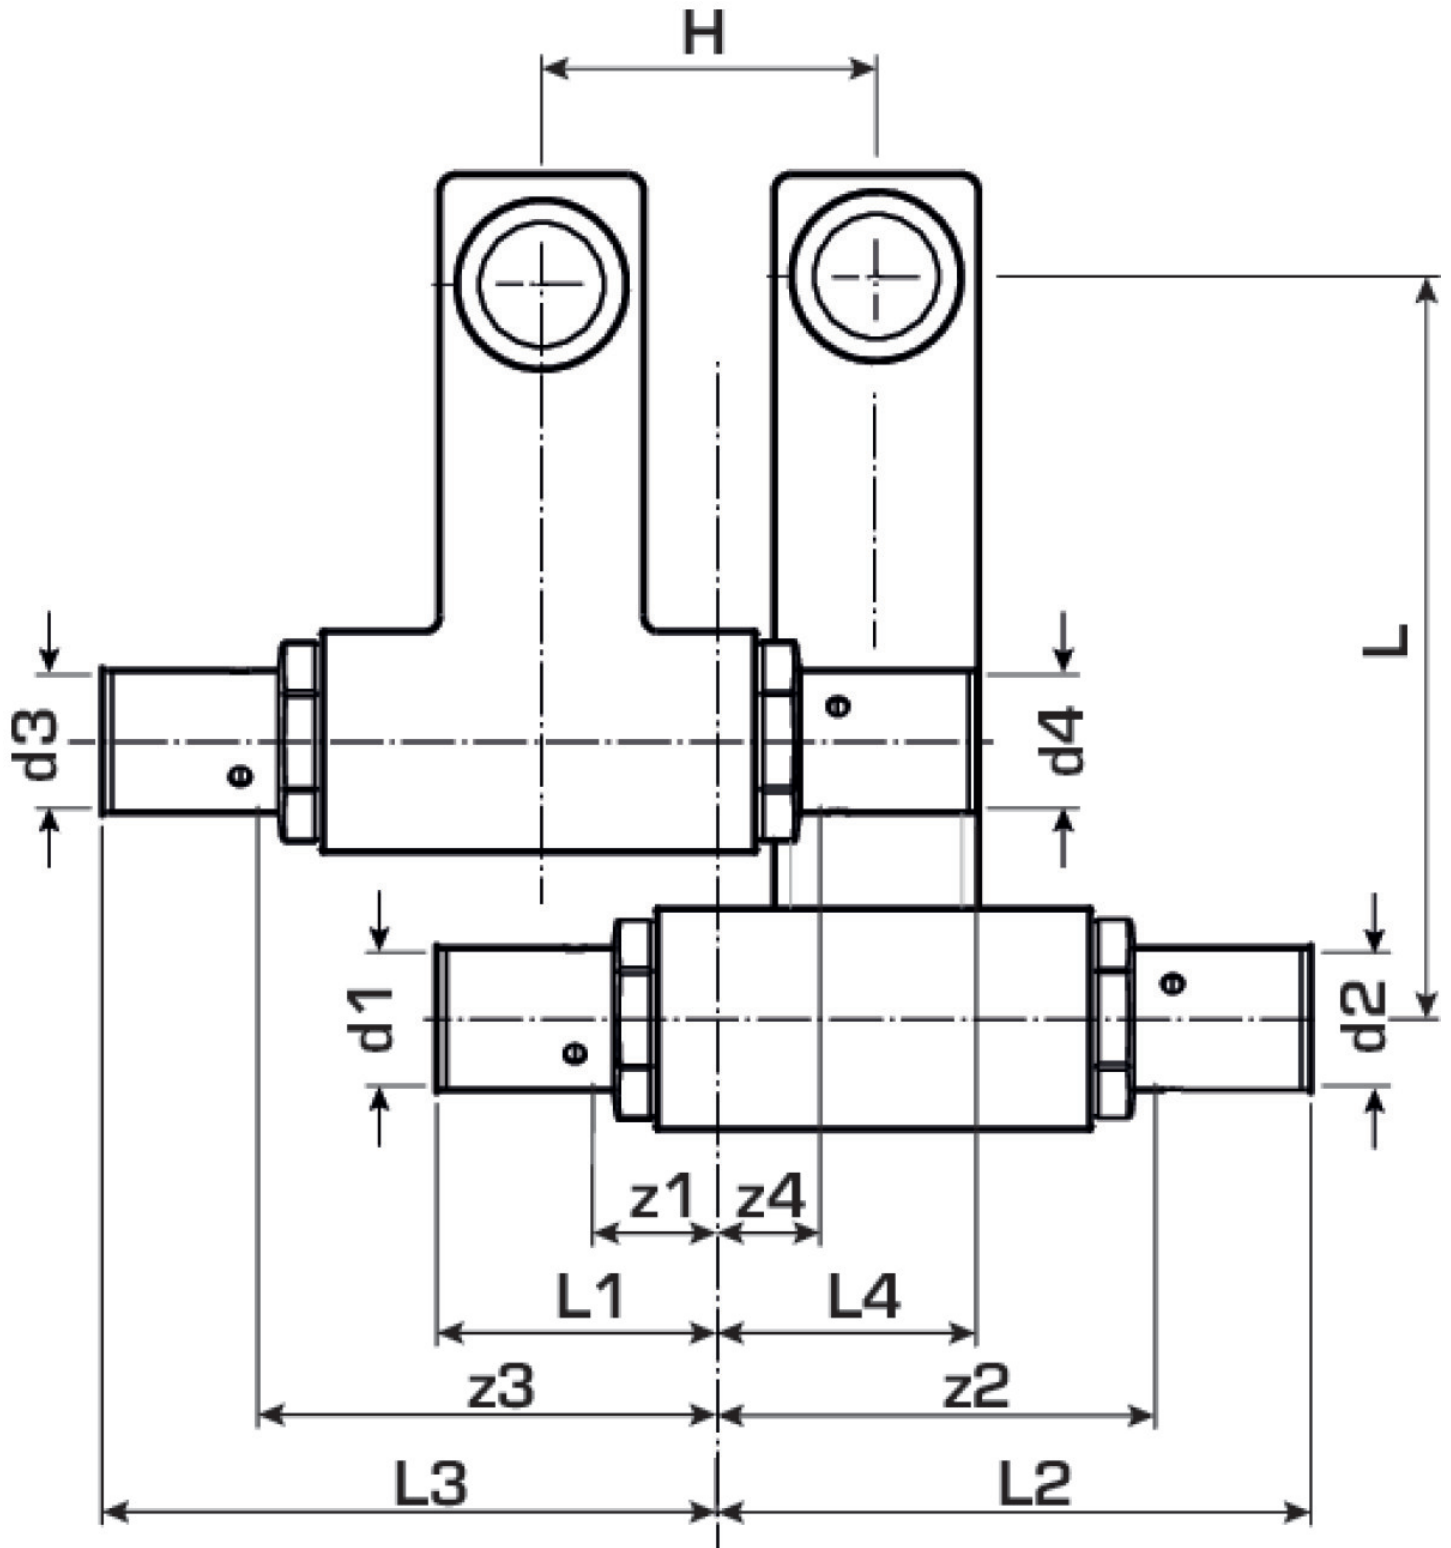

KELOX

KM435 KELOX SL pripojovacia súprava 16 x 1/2" x ST

9825200

aplikačné oblasti

Pripojovacia súprava pre podlahové lišty k radiátorom s prechodmi na zalisovanie, z mosadze, pokovovanie bez pórov, vrátane oporných objímok s O-krúžkami a lisovacích puzdier z ušľachtilej ocele, prípojky na radiátor s vonkajším závitom 1/2"

Váha 0,856 KGM

Text KELOX SL pripojovacia súprava

INTRNR 74122000

Hlavná skupina materiálu KELOX

Tovarová skupina KELOX Kovové tvarovky

Kód KM435

?pol.	Ozna?	d5	d6	d2 mm	d4 mm	L1 mm	L2 mm	L3 mm	L4 mm	z1 mm	z2 mm	z3 mm	z4 mm	h mm
98252(16 x 1/	1/2 Zoll (15)	1/2 Zoll (15)	16	16	8	77	56	28	2	72	52	10	95