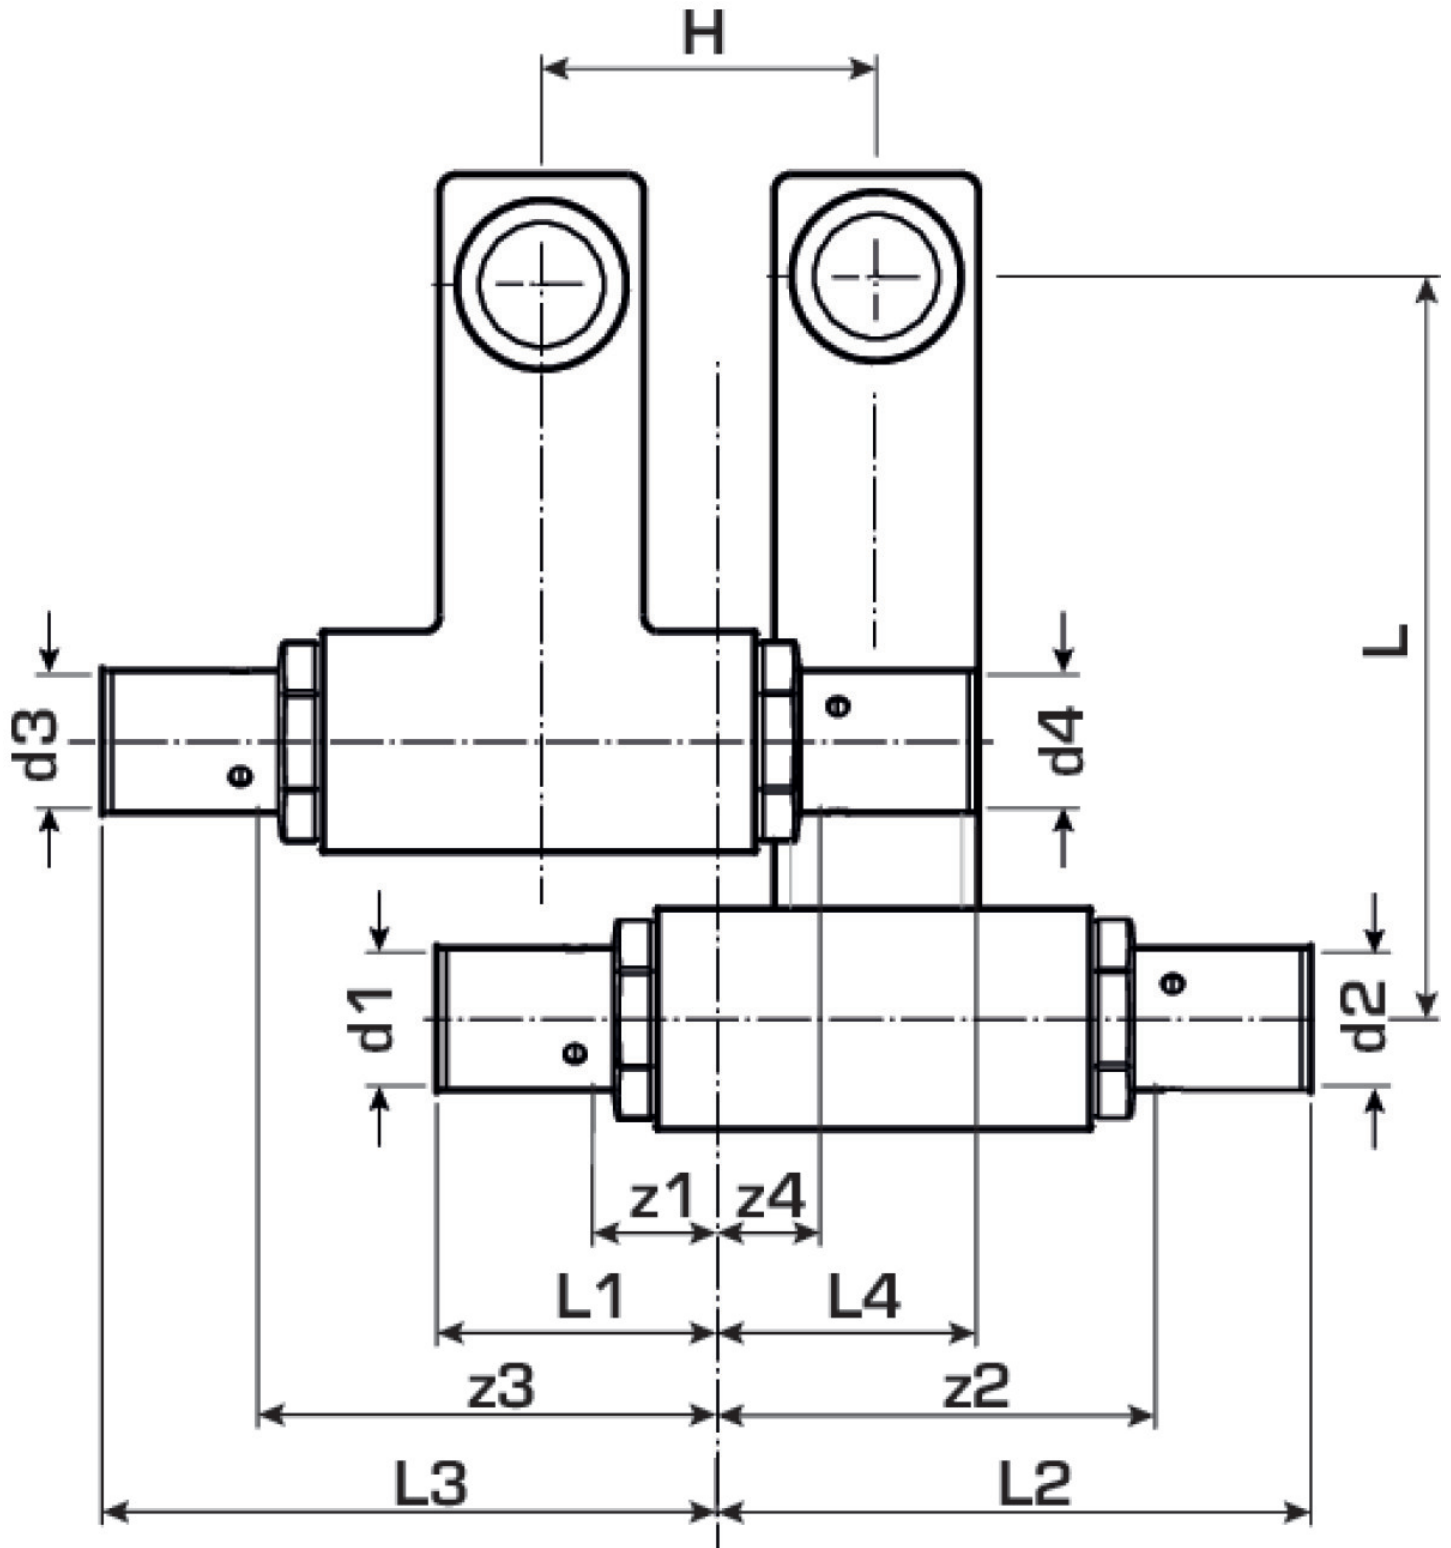

KELOX

KM435 KELOX SL pripojovacia súprava ST x 1/2" x 16

9805220

aplikačné oblasti

Pripojovacia súprava pre podlahové lišty k radiátorom s prechodmi na zalisovanie, z mosadze, pokovovanie bez pórov, vrátane oporných objímok s O-krúžkami a lisovacích puzdier z ušľachtilej ocele, prípojky na radiátor s vonkajším závitom 1/2"

Váha 0,856 KGM

Text KELOX SL pripojovacia súprava

INTRNR 74122000

Hlavná skupina materiálu KELOX

Tovarová skupina KELOX Kovové tvarovky

Kód KM435

?pol.	Ozna	d5	d6	d1 mm	d2 mm	d3 mm	d4 mm	L1 mm	L2 mm	L3 mm	L4 mm	z1 mm	z2 mm	z3 mm	z4 mm	h mm
98052	ST x	1/2 Zoll (15)	1/2 Zoll (15)	25	25	25	25	40	89	88	39	13	61	60	10	95