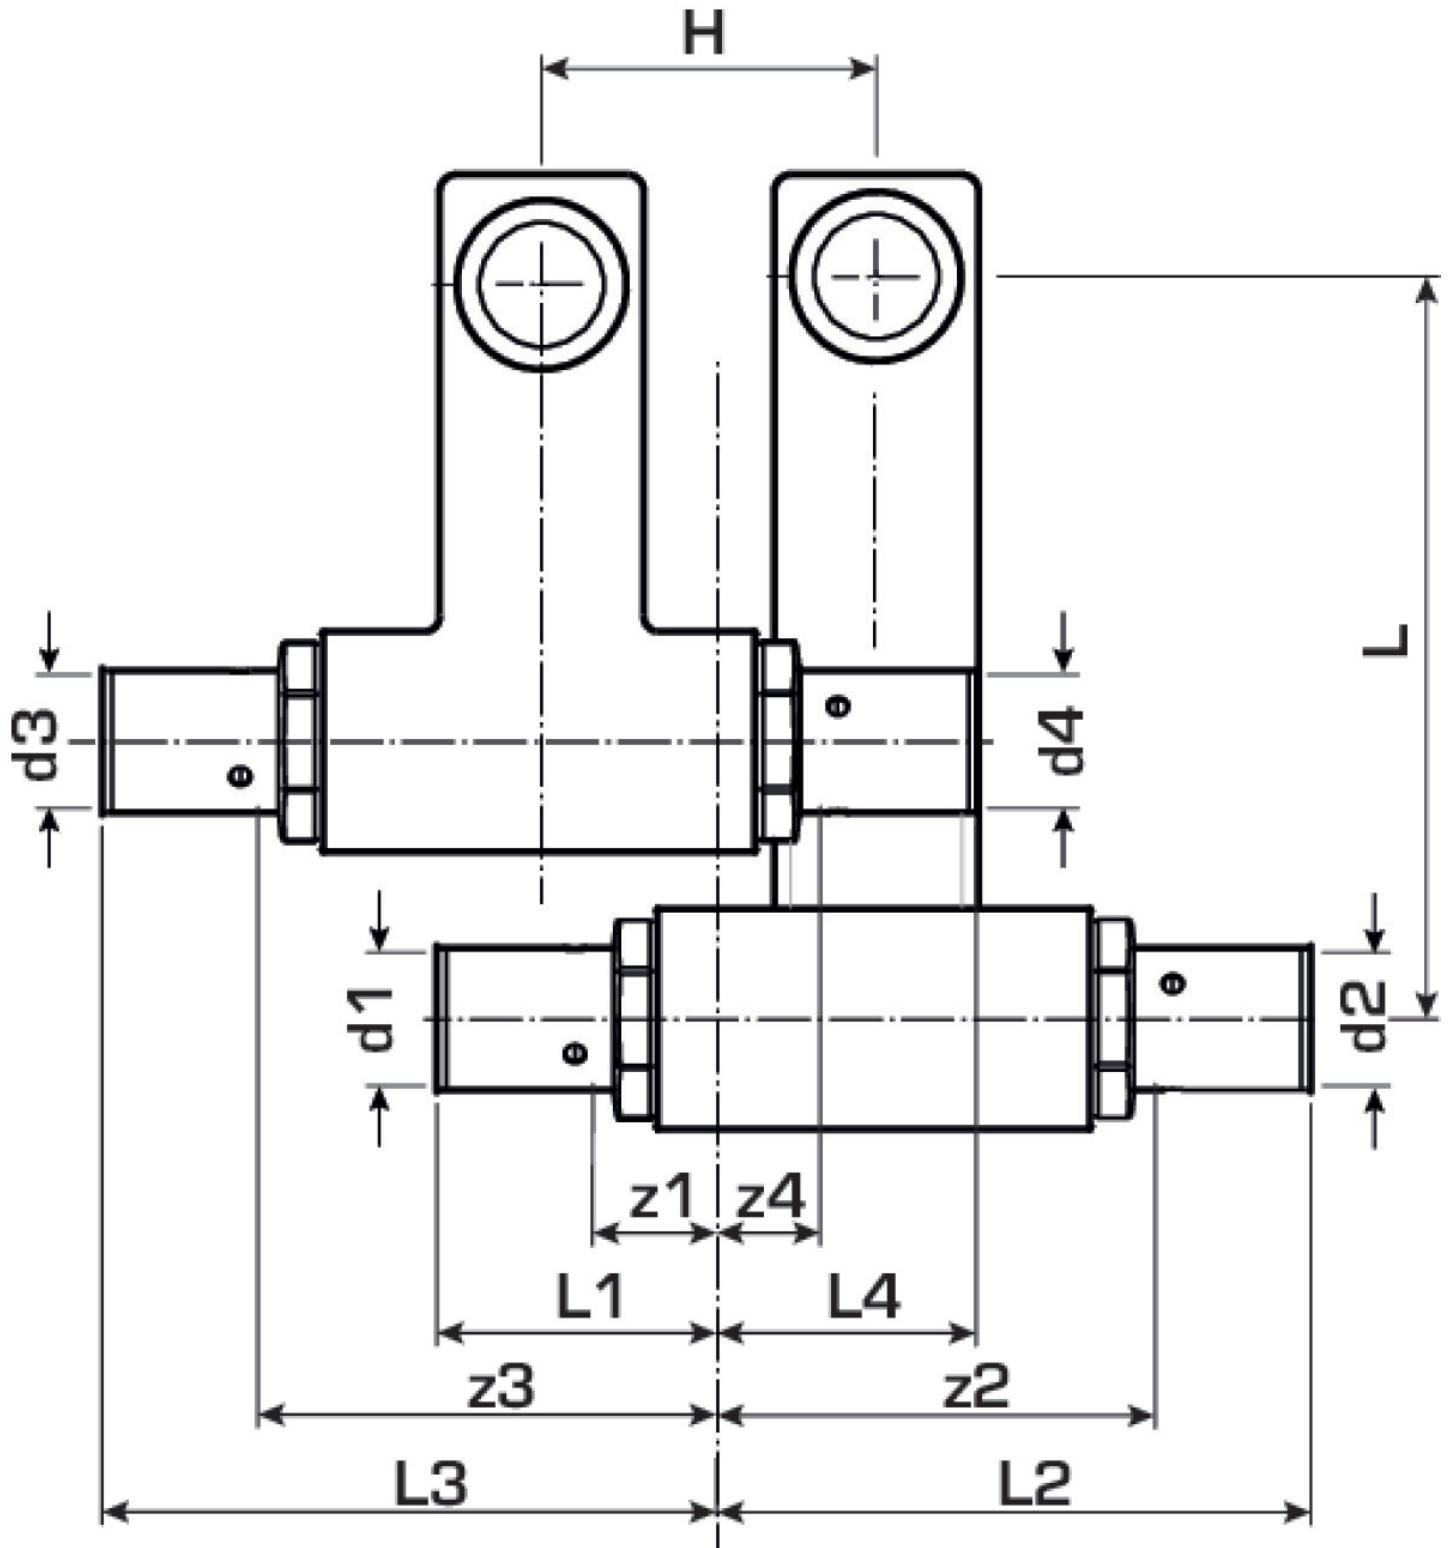

KELOX

KM435 KELOX SL pripojovacia súprava 16 x 1/2" x 20

9825240

aplikačné oblasti

Pripojovacia súprava pre podlahové lišty k radiátorom s prechodmi na zalisovanie, z mosadze, pokovovanie bez pórov, vrátane oporných objímok s O-krúžkami a lisovacích puzdier z ušľachtilej ocele, prípojky na radiátor s vonkajším závitom 1/2"

špecifikácie

informácie o výrobku

Prípojka 1	Pressmuffe
Prípojka 2	Pressmuffe
Vypracovanie	sonstige
Lisovacia kontúra	U

produktové informácie

Balenie 1	1 KT1
Váha	0,923 KGM
Text	KELOX SL pripojovacia súprava
INTRNR	74122000
Hlavná skupina materiálu	KELOX
Tovarová skupina	KELOX Kovové tvarovky
Kód	KM435

?pol.	Ozna?	d5	d6	d1 mm	d3 mm	L1 mm	L2 mm	L3 mm	L4 mm	z1 mm	z2 mm	z3 mm	z4 mm	h mm
98252 ²	16 x 1/	1/2 Zoll (15)	1/2 Zoll (15)	16	16	28	57	77	9	10	52	57	4	95

KE KELIT GmbH

A 4020 Linz, Ignaz-Mayer-Straße 17, Austria, Europe