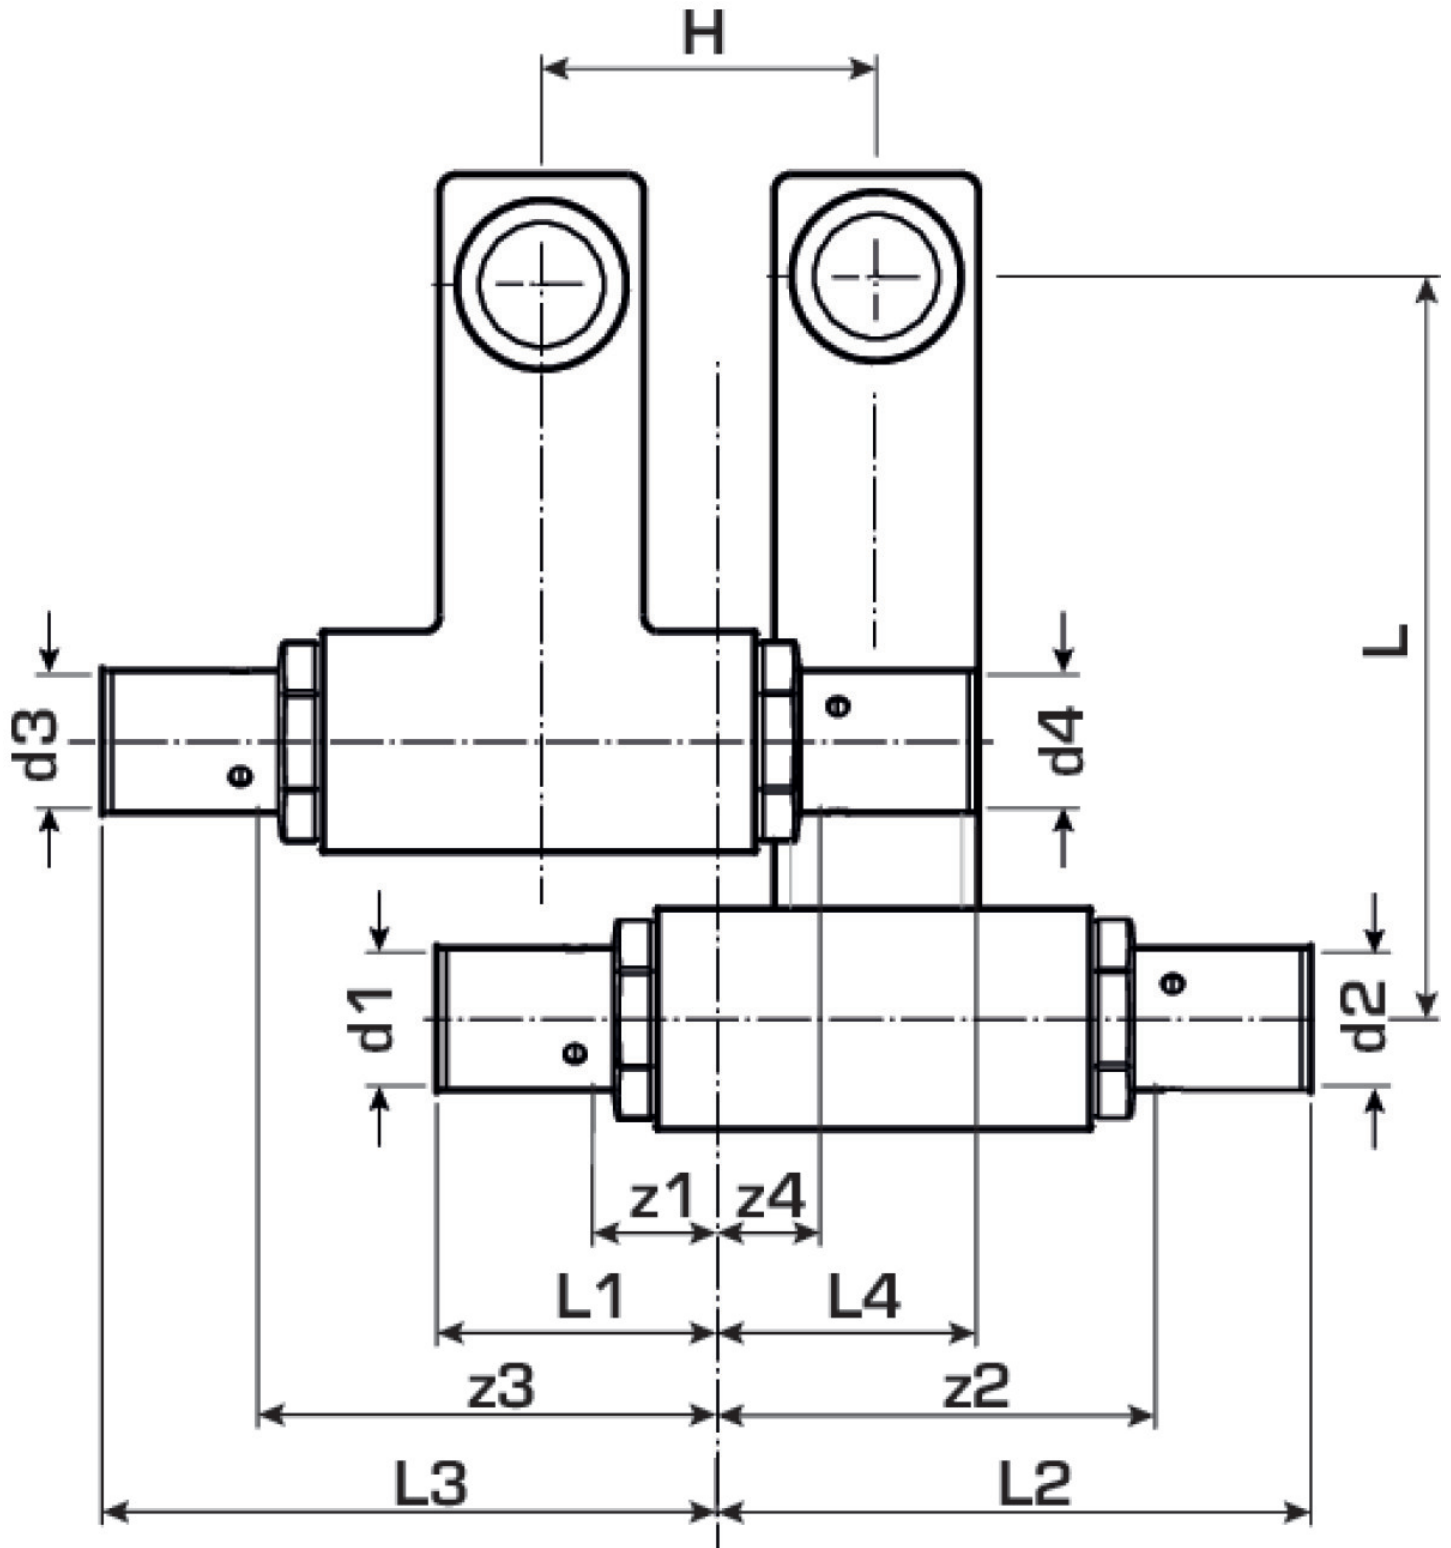

## KM435 KELOX SL pripojovacia súprava 20 x 1/2" x 16

9845220

aplikačné oblasti

Pripojovacia súprava pre podlahové lišty k radiátorom s prechodmi na zalisovanie, z mosadze, pokovovanie bez pórov, vrátane oporných objímok s O-krúžkami a lisovacích puzdier z ušľachtilej ocele, prípojky na radiátor s vonkajším závitom 1/2"

## produktové informácie

Balenie 1	1 KT1
Váha	0,923 KGM
Text	KELOX SL pripojovacia súprava
INTRNR	74122000
Hlavná skupina materiálu	KELOX
Tovarová skupina	KELOX Kovové tvarovky
Kód	KM435

? .pol.	Ozna	d5	d6	d1 mm	d2 mm	d3 mm	d4 mm	L1 mm	L2 mm	L3 mm	L4 mm	z1 mm	z2 mm	z3 mm	z4 mm	h mm
98452	20 x 1	1/2 Zoll (15)	1/2 Zoll (15)	16	20	16	20	28	80	80	28	5	60	60	5	95