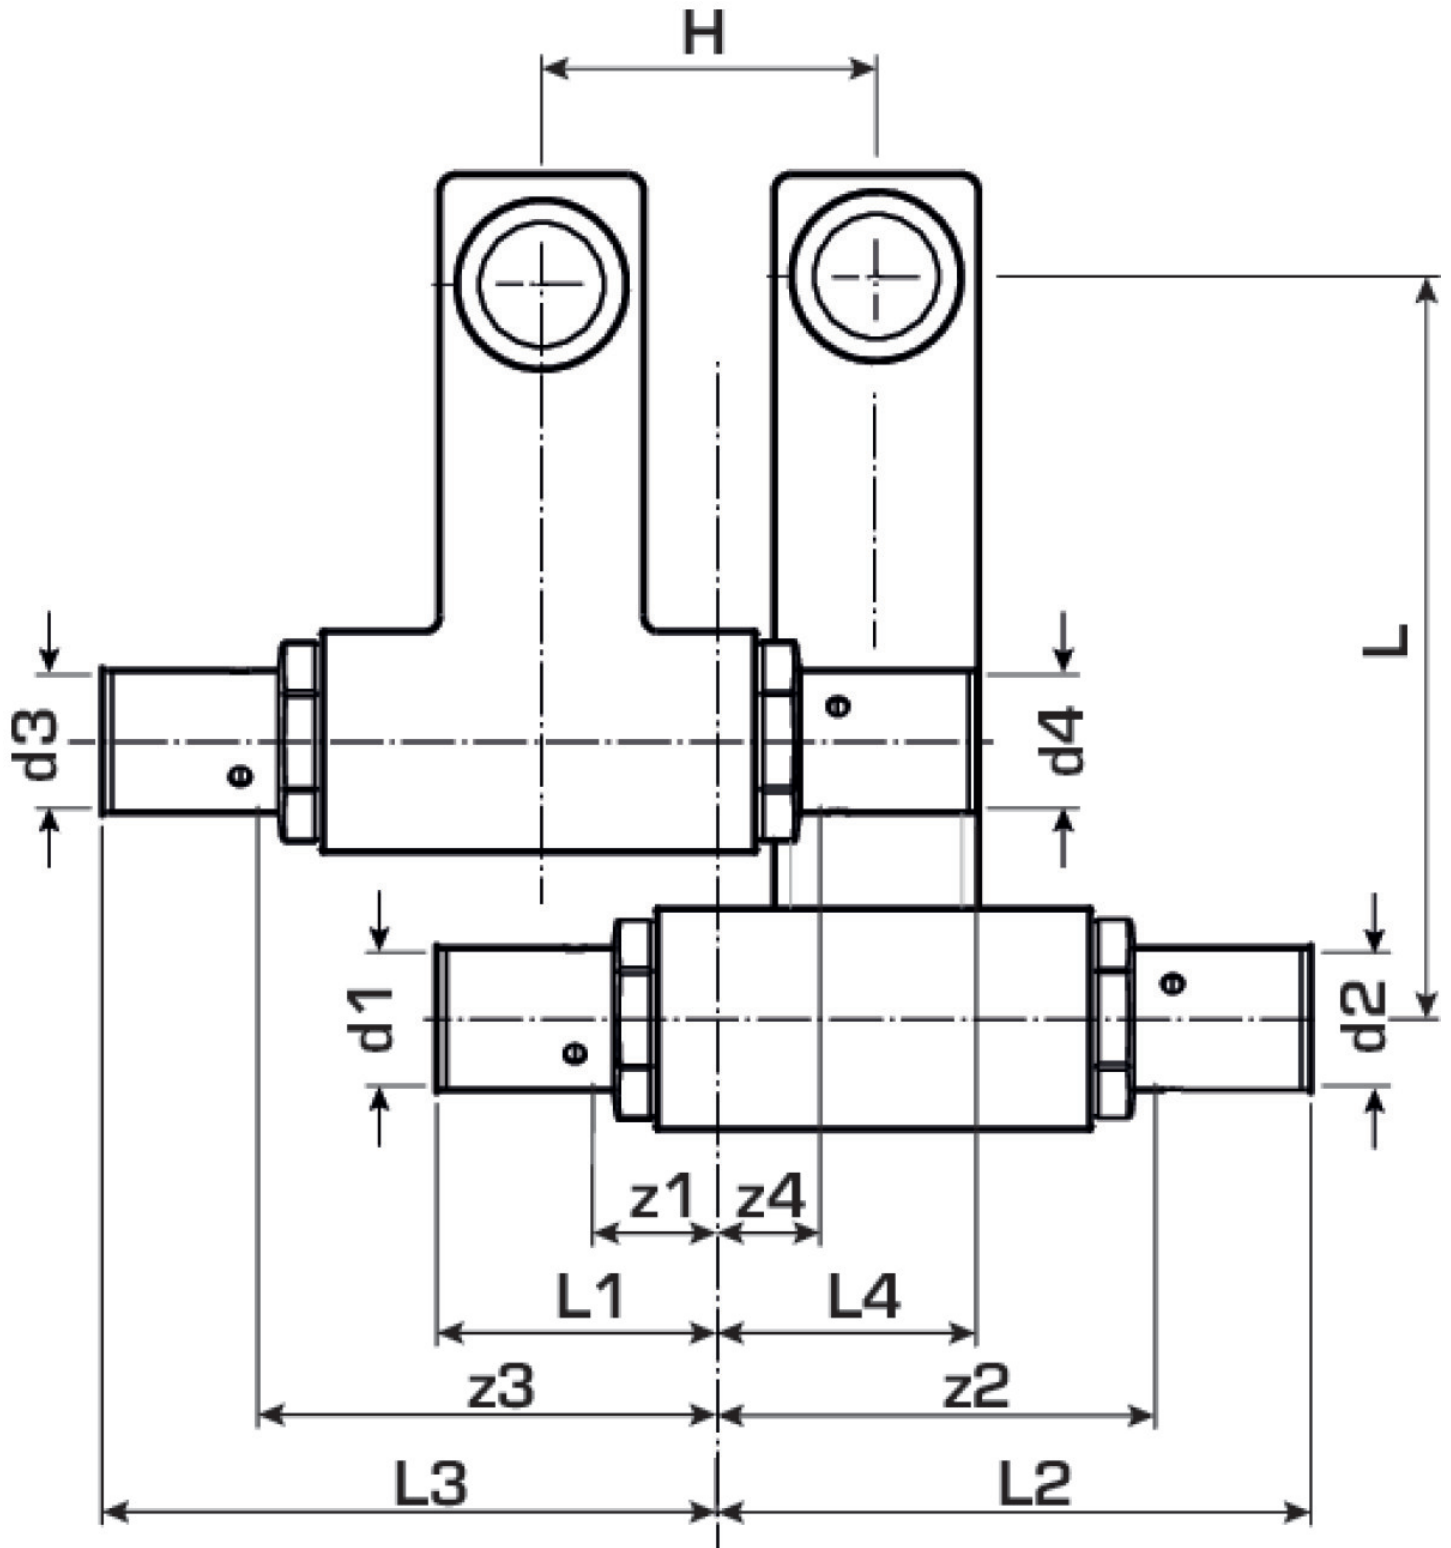

KELOX

KM435 KELOX SL pripojovacia súprava 20 x 1/2" x 20

9845240

aplikačné oblasti

Pripojovacia súprava pre podlahové lišty k radiátorom s prechodmi na zalisovanie, z mosadze, pokovovanie bez pórov, vrátane oporných objímok s O-krúžkami a lisovacích puzdier z ušľachtilej ocele, prípojky na radiátor s vonkajším závitom 1/2"

špecifikácie

informácie o výrobku

| | |
|-------------------|------------|
| Prípojka 1 | Pressmuffe |
| Prípojka 2 | Pressmuffe |
| Vypracovanie | sonstige |
| Lisovacia kontúra | U |

produktové informácie

| | |
|--------------------------|-------------------------------|
| Balenie 1 | 1 KT1 |
| Váha | 0,93 KGM |
| Text | KELOX SL pripojovacia súprava |
| INTRNR | 74122000 |
| Hlavná skupina materiálu | KELOX |
| Tovarová skupina | KELOX Kovové tvarovky |
| Kód | KM435 |

| ? .pol. | Ozna | d5 | d6 | d1 mm | d2 mm | d3 mm | d4 mm | L1 mm | L2 mm | L3 mm | L4 mm | z1 mm | z2 mm | z3 mm | z4 mm | h mm |
|---------|--------|---------------------|---------------------|----------|----------|----------|----------|----------|----------|----------|----------|----------|----------|----------|----------|---------|
| 98452 | 20 x 1 | 1/2 Zoll (15) | 1/2 Zoll (15) | 20 | 16 | 20 | 16 | 28 | 80 | 80 | 28 | 5 | 60 | 60 | 5 | 95 |