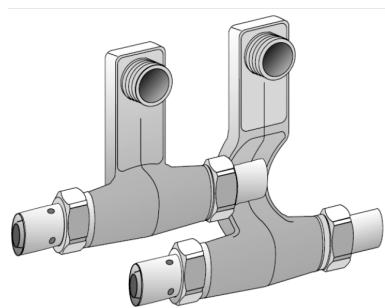

KELOX

KM435 KELOX SL pripojovacia súprava 20 x 1/2" x 20

9845240

aplikačné oblasti

Pripojovacia súprava pre podlahové lišty k radiátorom s prechodmi na zalisovanie, z mosadze, pokovovanie bez pórov, vrátane oporných objímok s O-krúžkami a lisovacích puzdier z ušľachtilej ocele, prípojky na radiátor s vonkajším závitom 1/2"

| | |
|--------------------------|-------------------------------|
| Balenie 1 | 1 KT1 |
| Váha | 0,93 KGM |
| Text | KELOX SL pripojovacia súprava |
| INTRNR | 74122000 |
| Hlavná skupina materiálu | KELOX |
| Tovarová skupina | KELOX Kovové tvarovky |
| Kód | KM435 |

| ? .pol. | Ozna | d5 | d6 | d1 mm | d2 mm | d3 mm | d4 mm | L1 mm | L2 mm | L3 mm | L4 mm | z1 mm | z2 mm | z3 mm | z4 mm | h mm |
|---------|--------|---------------------|---------------------|----------|----------|----------|----------|----------|----------|----------|----------|----------|----------|----------|----------|---------|
| 98452 | 20 x 1 | 1/2 Zoll (15) | 1/2 Zoll (15) | 20 | 16 | 20 | 16 | 28 | 80 | 80 | 28 | 5 | 60 | 60 | 5 | 95 |