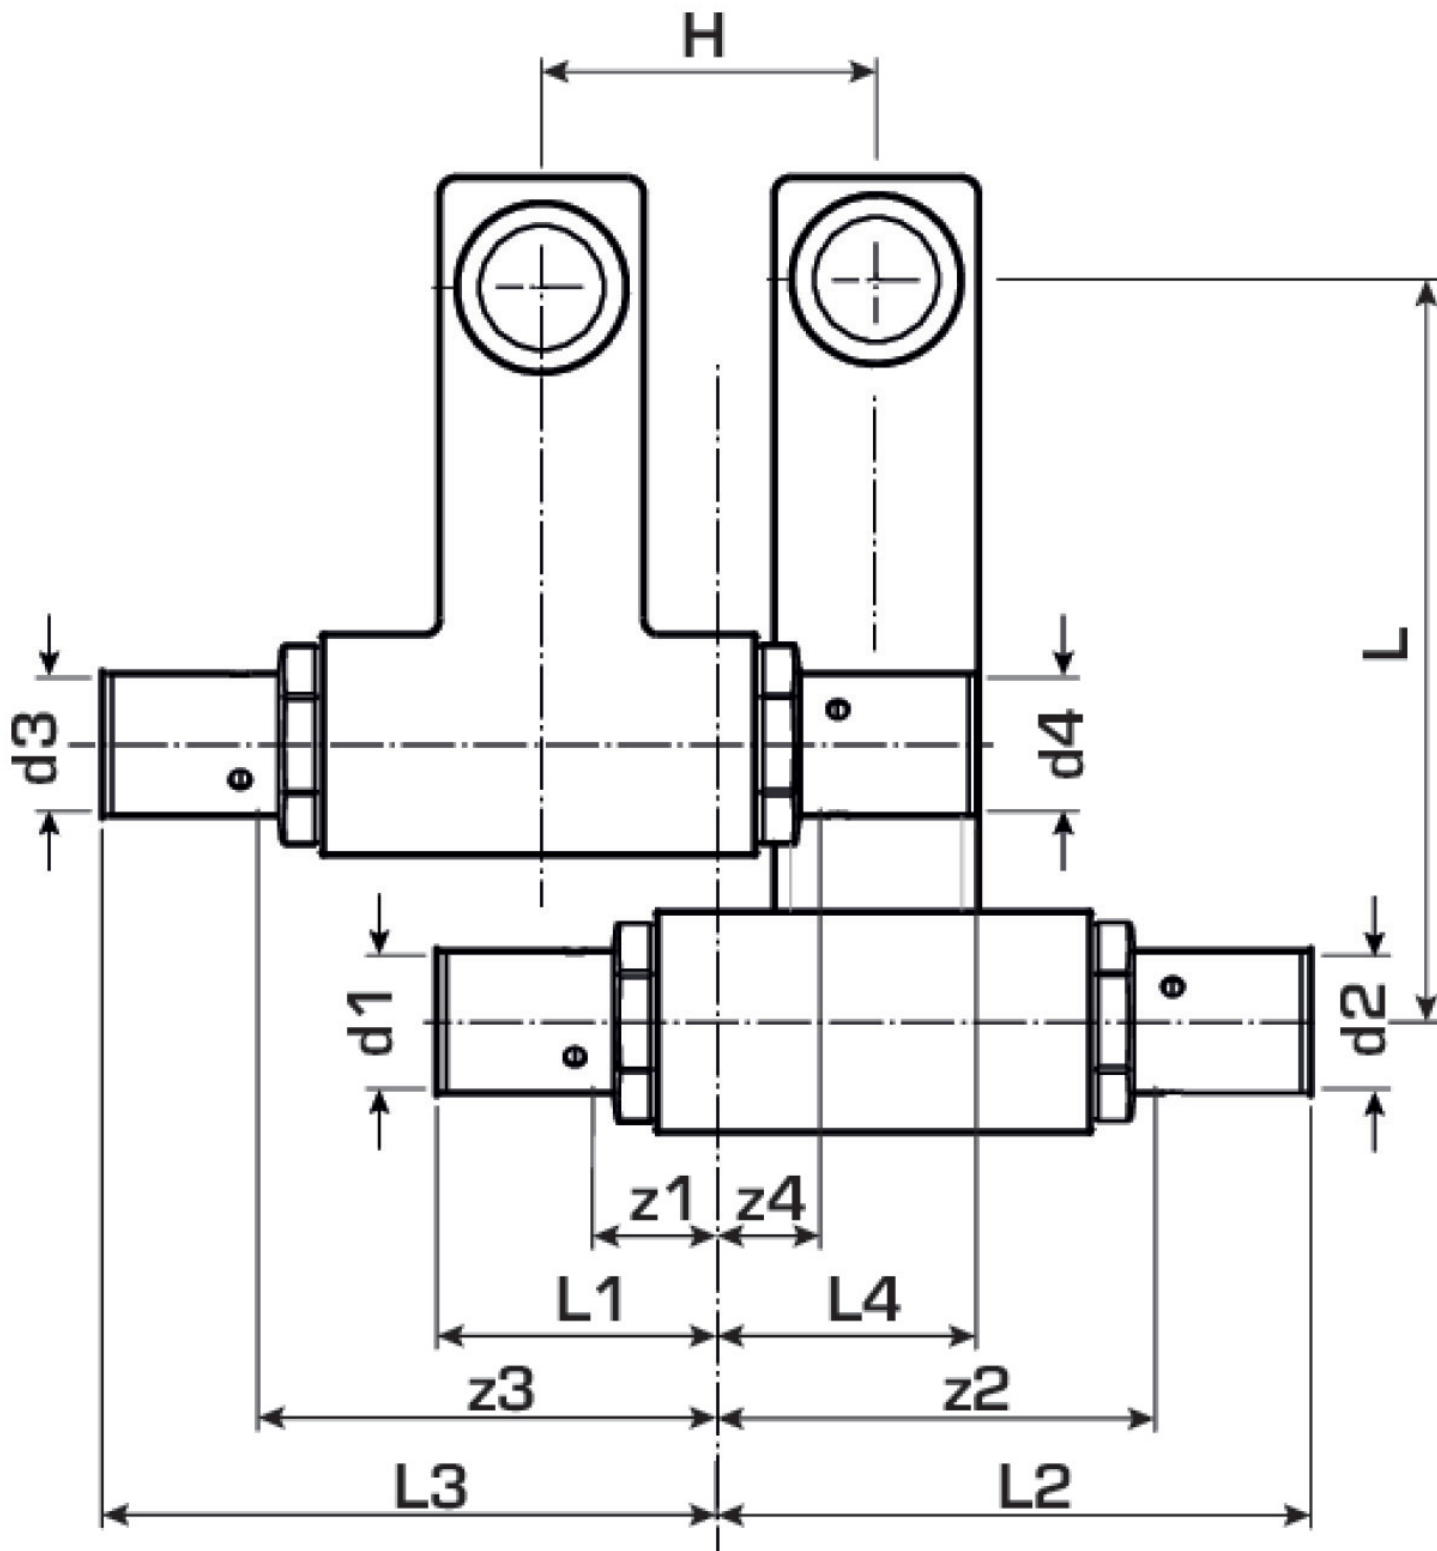

## KM435 KELOX SL pripojovacia súprava 20 x 1/2" x 25

9845250

### aplikačné oblasti

Pripojovacia súprava pre podlahové lišty k radiátorom s prechodmi na zalisovanie, z mosadze, pokovovanie bez pórov, vrátane oporných objímok s O-krúžkami a lisovacích puzdier z ušľachtilej ocele, prípojky na radiátor s vonkajším závitom 1/2"

## produktové informácie

Balenie 1	1 KT1
Váha	0,935 KGM
Text	KELOX SL pripojovacia súprava
INTRNR	74122000
Hlavná skupina materiálu	KELOX
Tovarová skupina	KELOX Kovové tvarovky
Kód	KM435

?pol.	Ozna	d5	d6	d1 mm	d2 mm	d3 mm	d4 mm	L1 mm	L2 mm	L3 mm	L4 mm	z1 mm	z2 mm	z3 mm	z4 mm	h mm
98452	20 x 1	1/2 Zoll (15)	1/2 Zoll (15)	20	20	20	20	28	75	62	36	5	56	10	5	95