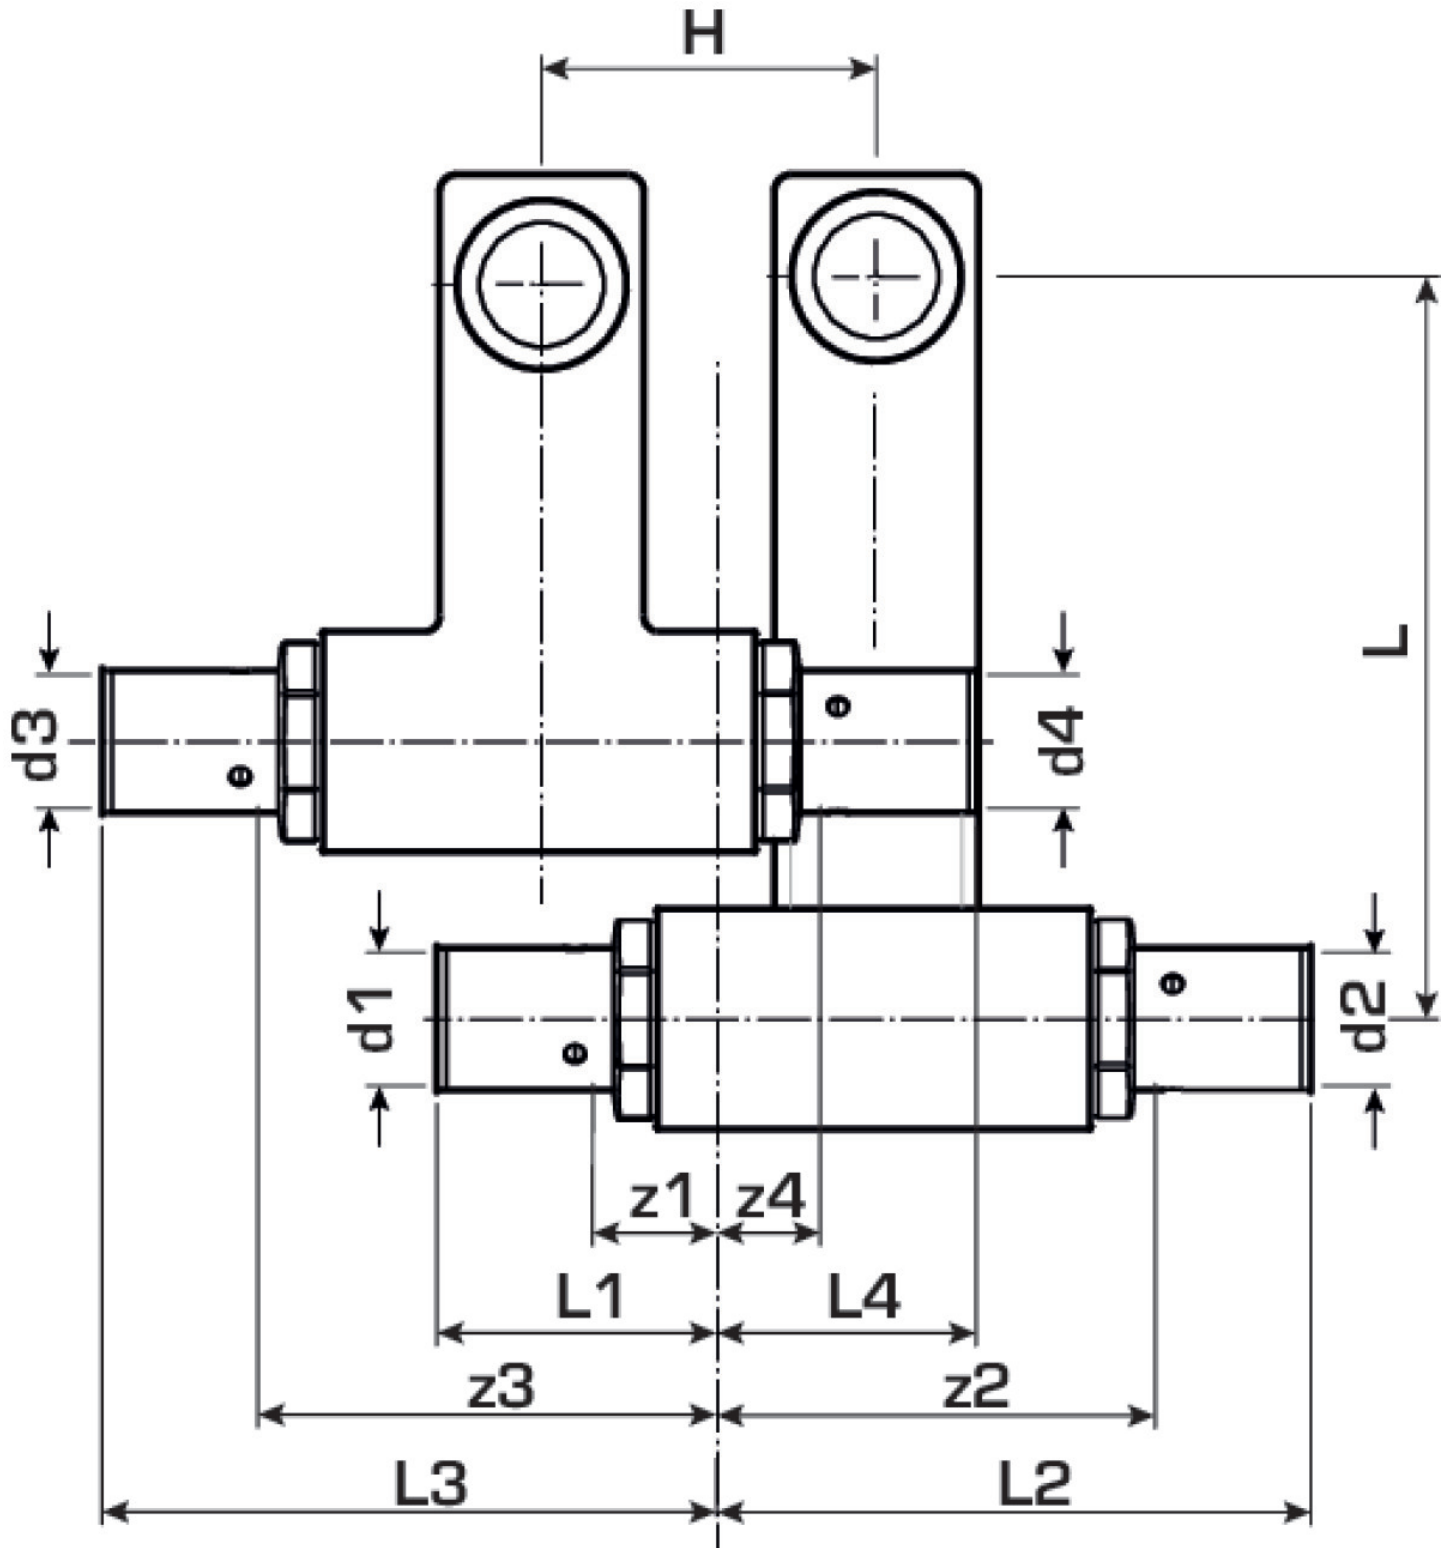

KELOX

KM435 KELOX SL pripojovacia súprava 25 x 1/2" x 20

9845270

aplikačné oblasti

Pripojovacia súprava pre podlahové lišty k radiátorom s prechodmi na zalisovanie, z mosadze, pokovovanie bez pórov, vrátane oporných objímok s O-krúžkami a lisovacích puzdier z ušľachtilej ocele, prípojky na radiátor s vonkajším závitom 1/2"

špecifikácie

informácie o výrobku

Prípojka 1	Pressmuffe
Prípojka 2	Pressmuffe
Vypracovanie	sonstige
Lisovacia kontúra	U

produktové informácie

Balenie 1	1 KT1
Váha	0,935 KGM
Text	KELOX SL pripojovacia súprava
INTRNR	74122000
Hlavná skupina materiálu	KELOX
Tovarová skupina	KELOX Kovové tvarovky
Kód	KM435

? .pol.	Ozna	d5	d6	d1 mm	d2 mm	d3 mm	d4 mm	L1 mm	L2 mm	L3 mm	L4 mm	z1 mm	z2 mm	z3 mm	z4 mm	h mm
98452	25 x 1	1/2 Zoll (15)	1/2 Zoll (15)	20	25	20	25	30	88	80	39	9	60	60	10	95

KE KELIT GmbH

A 4020 Linz, Ignaz-Mayer-Straße 17, Austria, Europe