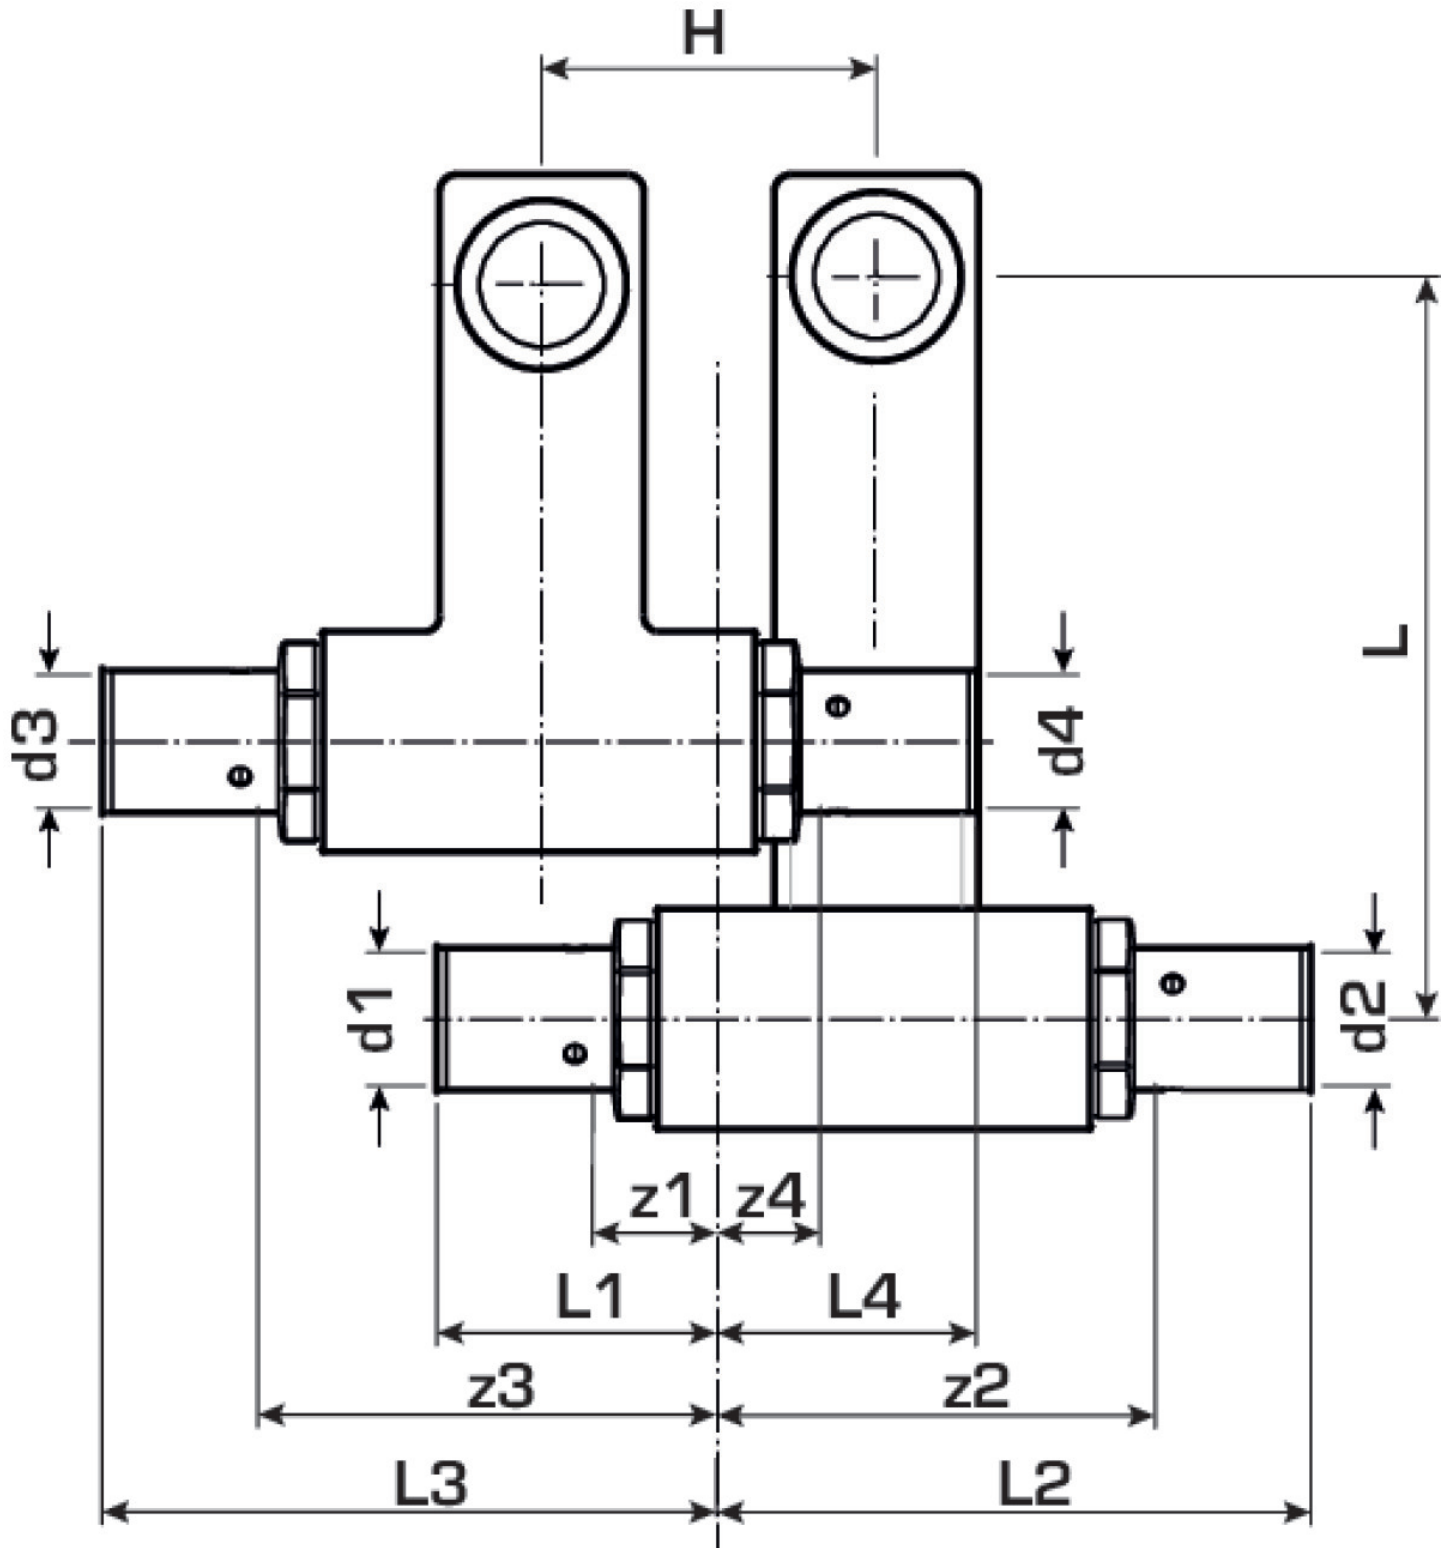

KELOX

KM435 KELOX SL pripojovacia súprava 25 x 1/2" x 25

9845290

aplikačné oblasti

Pripojovacia súprava pre podlahové lišty k radiátorom s prechodmi na zalisovanie, z mosadze, pokovovanie bez pórov, vrátane oporných objímok s O-krúžkami a lisovacích puzdier z ušľachtilej ocele, prípojky na radiátor s vonkajším závitom 1/2"

Váha 0,945 KGM

Text KELOX SL pripojovacia súprava

INTRNR 74122000

Hlavná skupina materiálu KELOX

Tovarová skupina KELOX Kovové tvarovky

Kód KM435

? .pol.	Ozna	d5	d6	d1 mm	d2 mm	d3 mm	d4 mm	L1 mm	L2 mm	L3 mm	L4 mm	z1 mm	z2 mm	z3 mm	z4 mm	h mm
98452	25 x 1	1/2 Zoll (15)	1/2 Zoll (15)	25	20	25	20	40	80	88	28	13	60	60	8	95