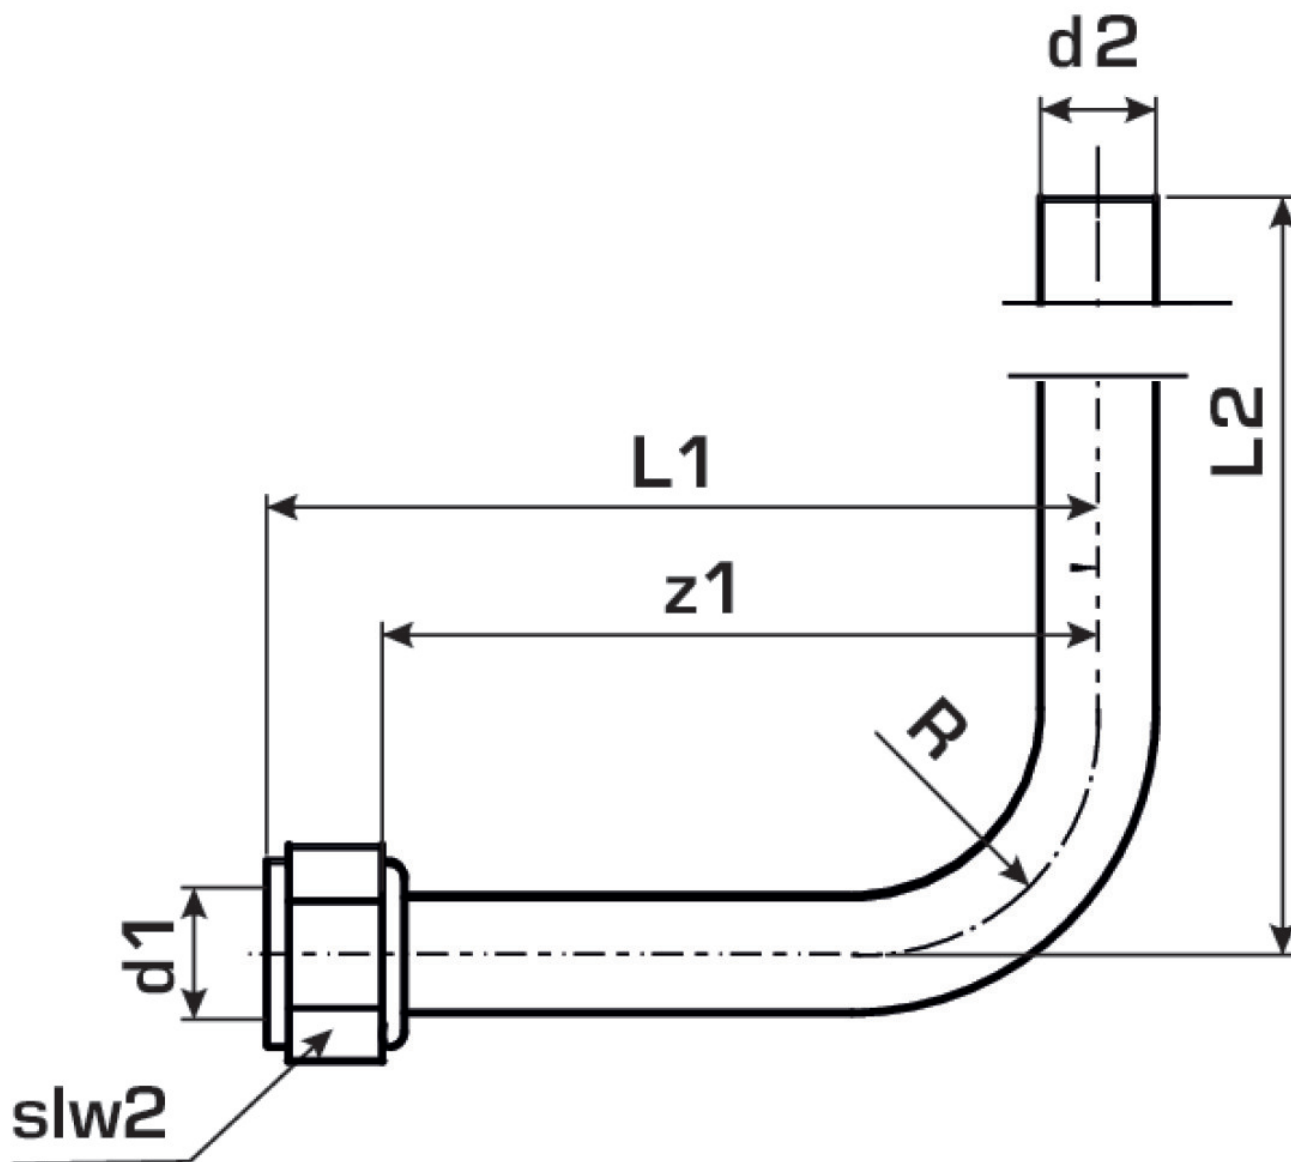

## produktové informácie

**Balenie 1** 1 KT1

**Váha** 0,178 KGM

**Text** KELOX SL pripojovacie koleno

**INTRNR** 74122000

**Hlavná skupina materiálu** KELOX

**Tovarová skupina** KELOX Kovové tvarovky

**Kód** KM437

? .pol.	Ozna?enie	d1	d2 mm	L1 mm	L2 mm	z1 mm	z2 mm	slw1 mm
7701610	15 x 1 mm	1/2 Zoll (15)	15	108	127	96	127	24