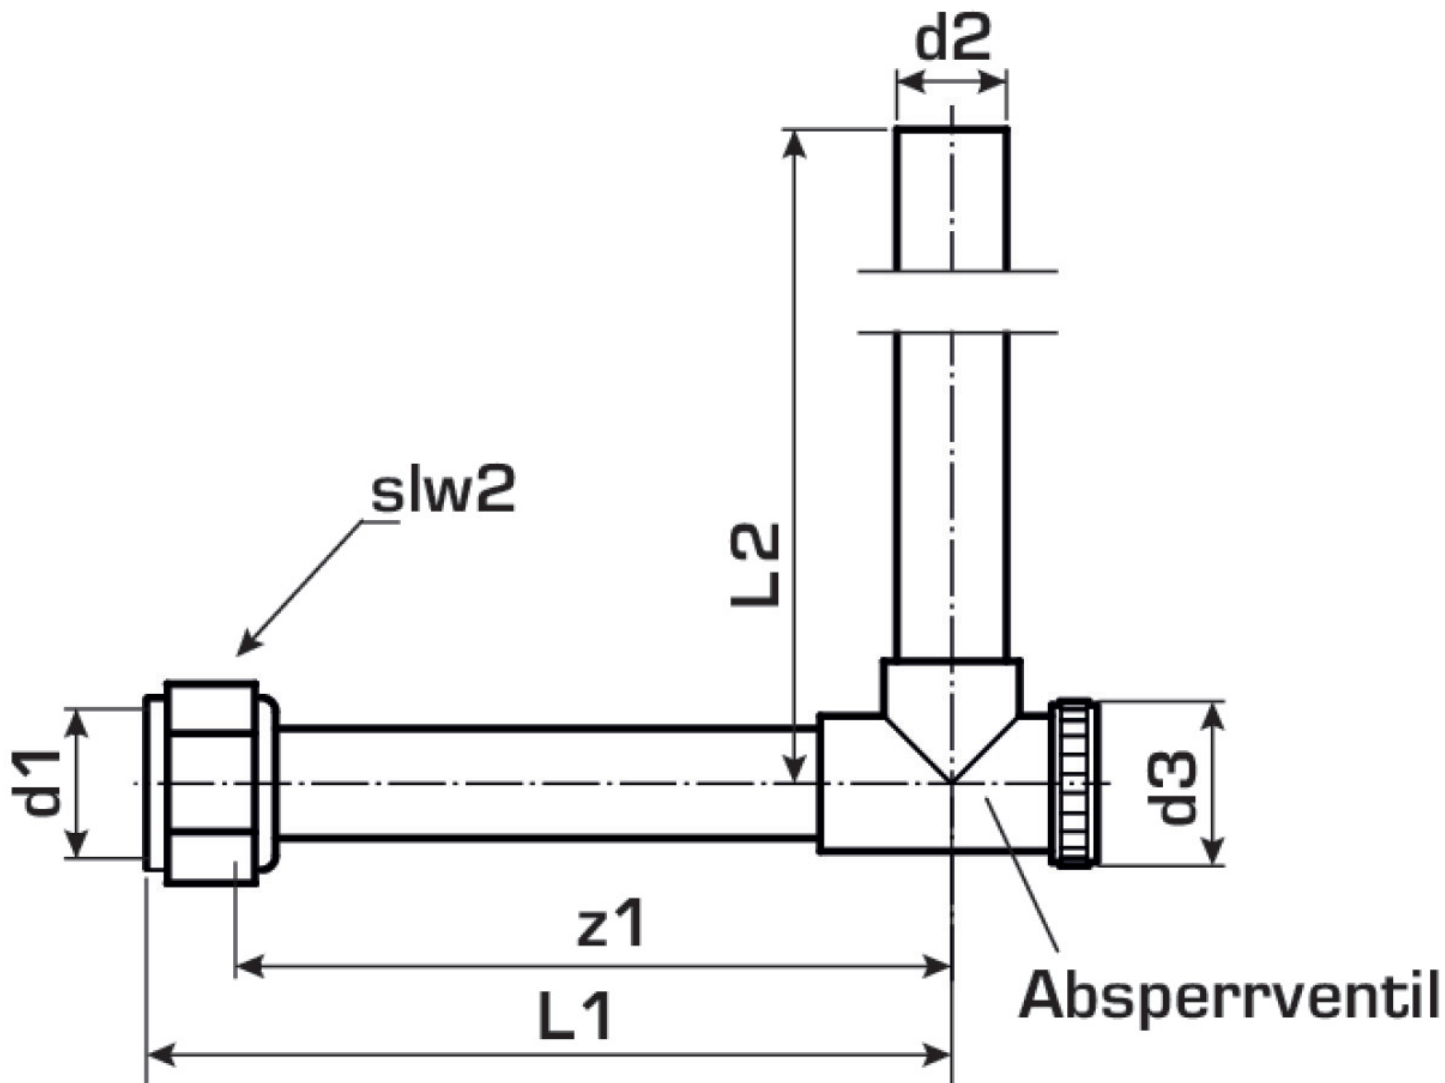

## produktové informácie

**Balenie 1** 1 KT1

**Váha** 0,367 KGM

**Text** KELOX SL uzatváracie koleno

**INTRNR** 74122000

**Hlavná skupina materiálu** KELOX

**Tovarová skupina** KELOX Kovové tvarovky

**Kód** KM438