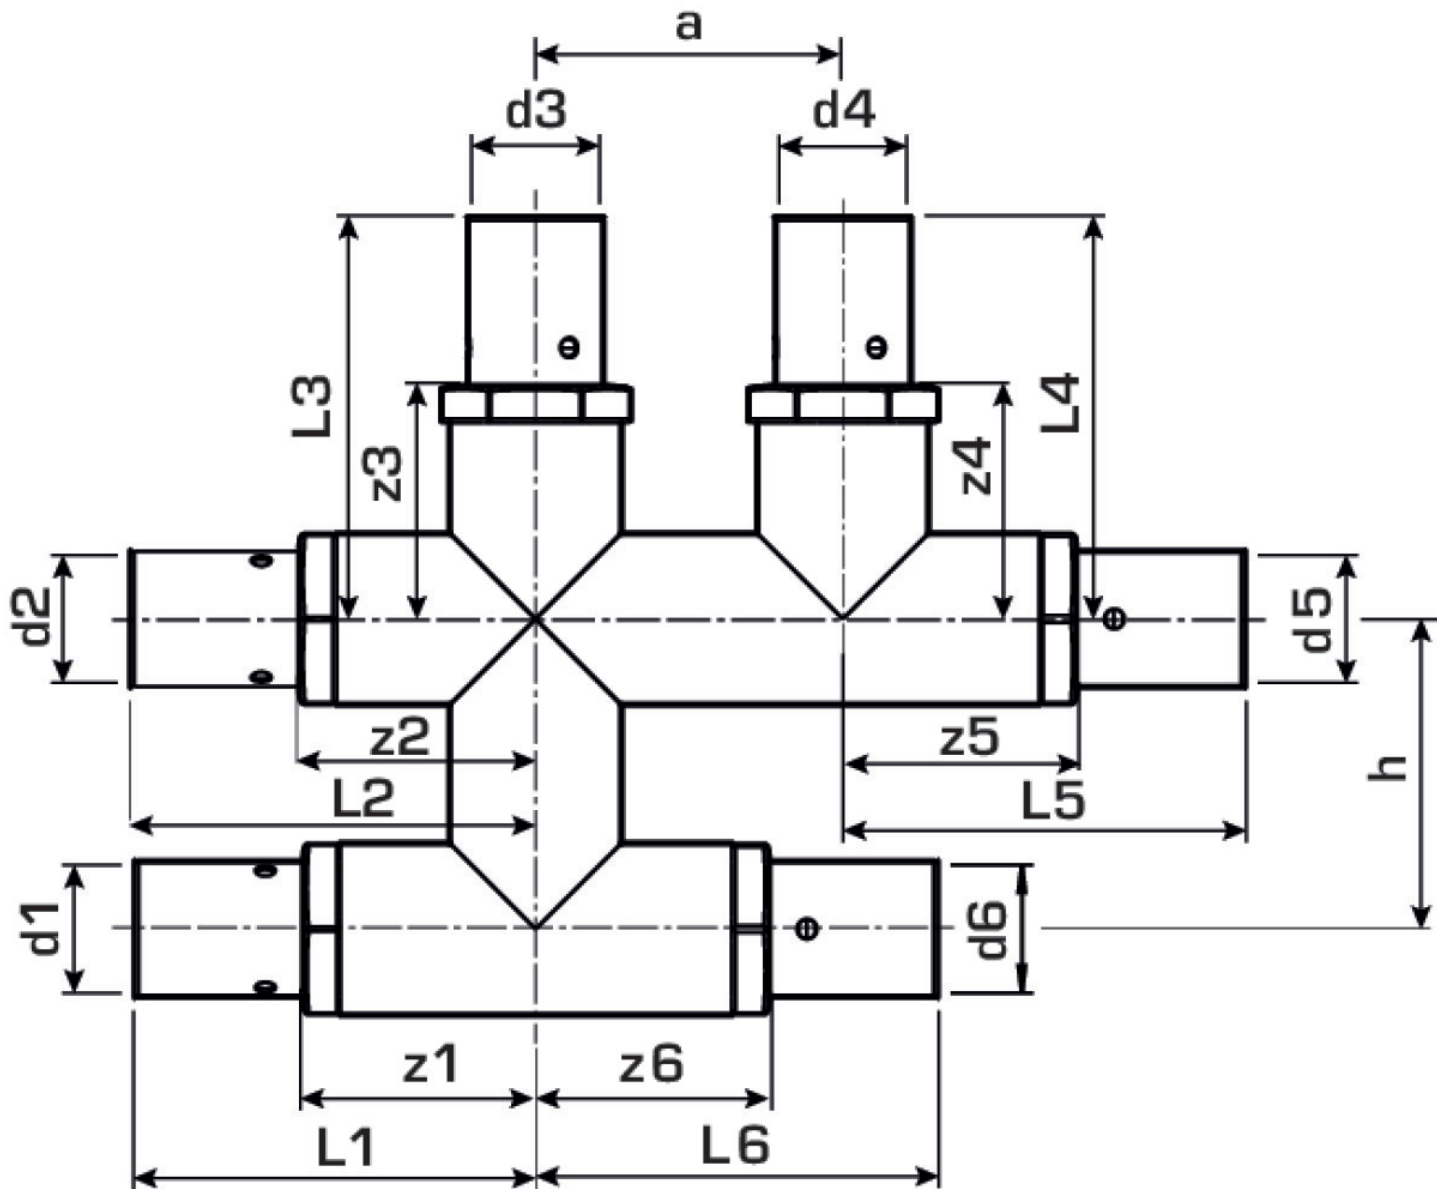

KELOX

KM441 KELOX Dvojitý spojovací T-kus 16/16/16

9828220

aplikačné oblasti

Dvojitý spojovací lisovací T-kus priamy alebo redukovaný v protihlukovom puzdre, z mosadze, pokovovanie bez pórov, vrátane oporných puzdier s O-krúžkami a lisovacích puzdier z ušľachtilej ocele

Rozmery: d: 115 mm, š: 115 mm, v: 55 mm

Certifikácie

špecifikácie

informácie o výrobku

Prípojka 1	Pressmuffe
Prípojka 2	Pressmuffe
Vypracovanie	Kreuzpaar
Lisovacia kontúra	U

produktové informácie

Balenie 1	1 KT1
Váha	0,38 KGM
Text	KELOX Dvojité spojovací T-kus
INTRNR	74122000
Hlavná skupina materiálu	KELOX
Tovarová skupina	KELOX Kovové tvarovky
Kód	KM441