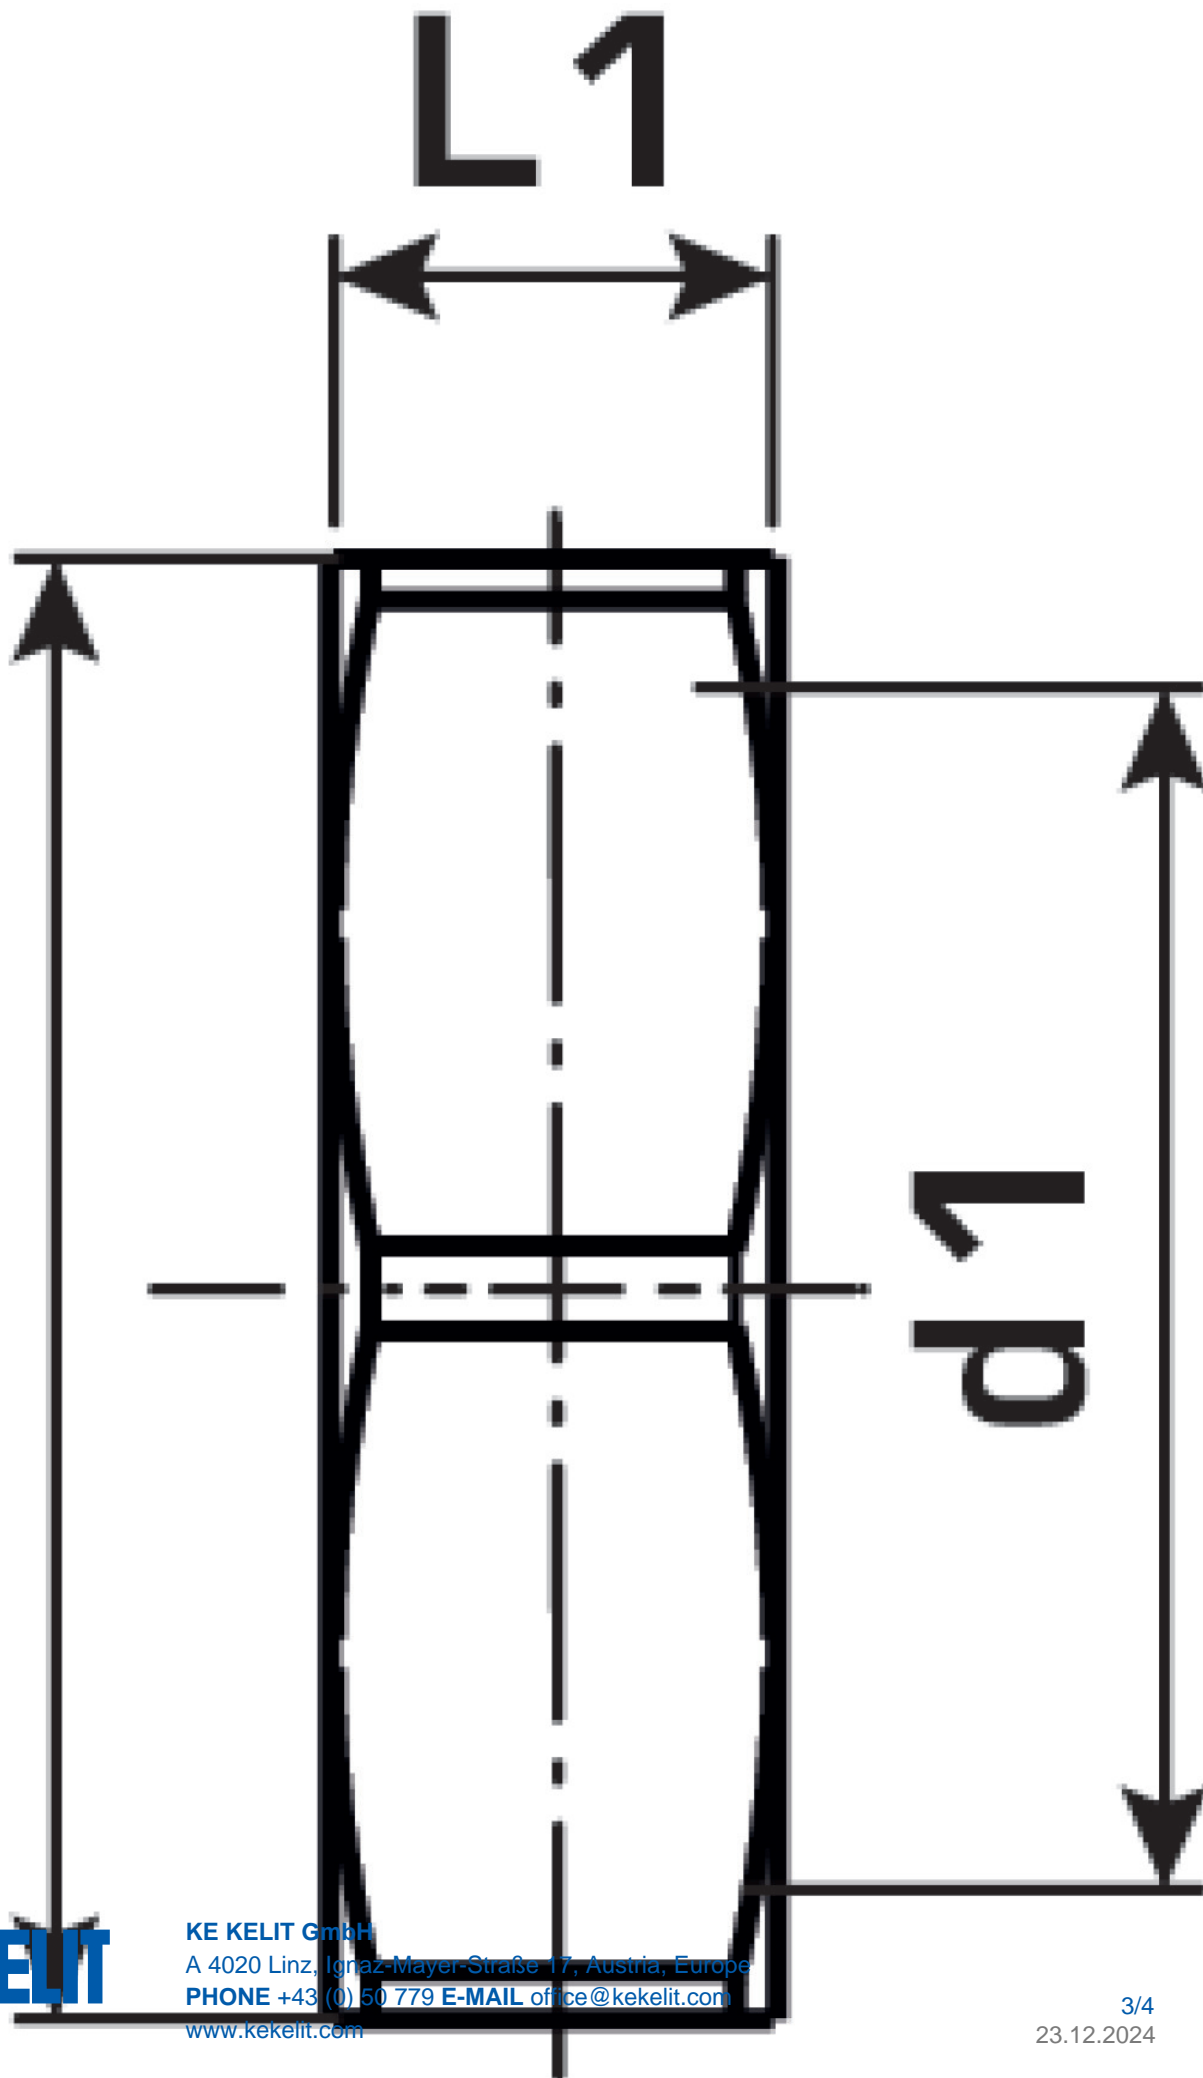

KELOX

KM370E KELOX skrutkovacia krytka 3/4"

7706820

aplikačné oblasti

Uzatváracia zátka z mosadze, pokovovanie bez pórov, s vnútorným závitom, na uzavretie výstupov rozdeľovača s 3/4" závitom Eurokonus, systémových dielov spojky a bloku kohútov vykurovacieho telesa Quattro KM595

Certifikácie

špecifikácie

informácie o výrobku

Prípojka 1 sonstige

produktové informácie

Balenie 1	10 KT1
Váha	0,03 KGM
Text	KELOX skrutkovacia krytka
INTRNR	74122000
Hlavná skupina materiálu	KELOX
Tovarová skupina	KELOX Závitové tvarovky
Kód	KM370E

slw 2

?.pol.	Ozna?enie	d1	L1 mm	slw1 mm
7706820	3/4"	3/4 Zoll (20)	9	30

KE KELIT GmbH

A 4020 Linz, Ignaz-Mayer-Straße 17, Austria, Europe

PHONE +43 (0) 50 779 **E-MAIL** office@kekelit.com

www.kekelit.com