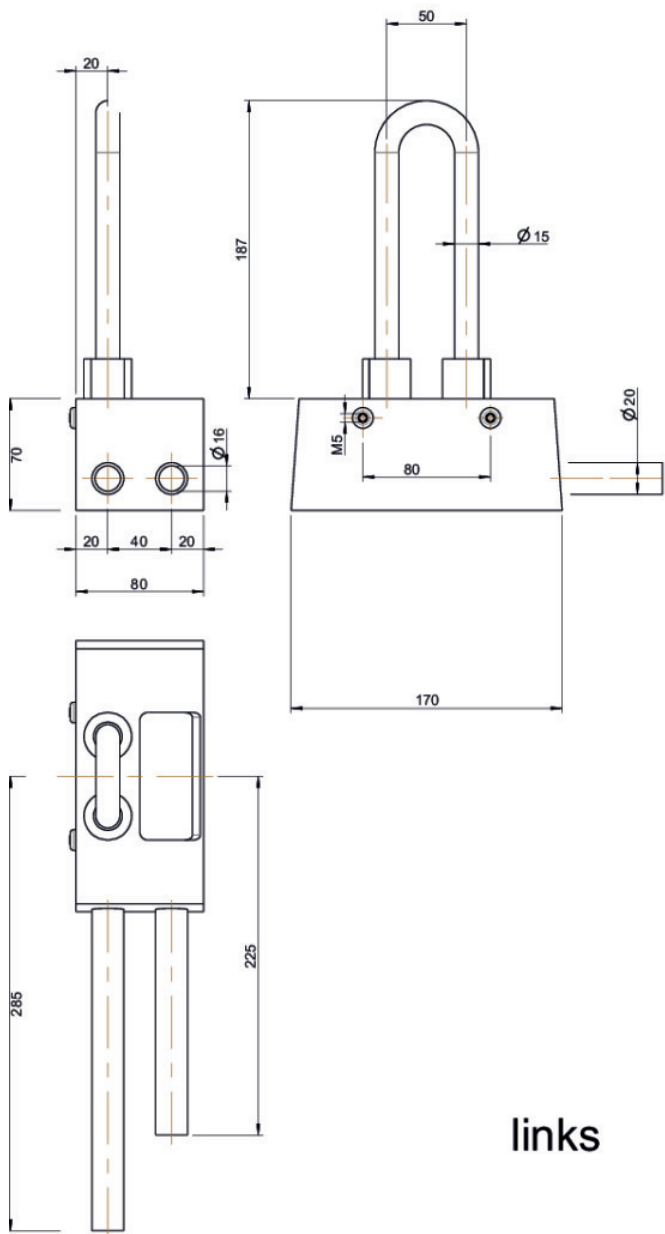

Ozna?enie:

v?avo: pripojovacie rúry z?ava

vpravo: pripojovacie rúry sprava

Pozor! Rešpektujte návody na montáž od výrobcu skrutkových spojov, prípadne použite pre medené prípojky oporné puzdrá

š: 140 mm, v: 80 mm, h: 70 mm

KE KELIT GmbH

A 4020 Linz, Ignaz-Mayer-Straße 17, Austria, Europe

PHONE +43 (0) 50 779 **E-MAIL** office@kekelit.com

www.kekelit.com

špecifikácie

produktové informácie

Balenie 1	1 SA1
Balenie 2	10 KT1
Váha	0,44 KGM
Text	KELOX izolovaný box pre vykurovacie telesá na suchú inštaláciu
INTRNR	39174000
Hlavná skupina materiálu	KELOX
Tovarová skupina	KELOX Príslušenstvo
Kód	BF600T

links

rechts

? .pol.

Ozna?enie

9009110

20 v?avo