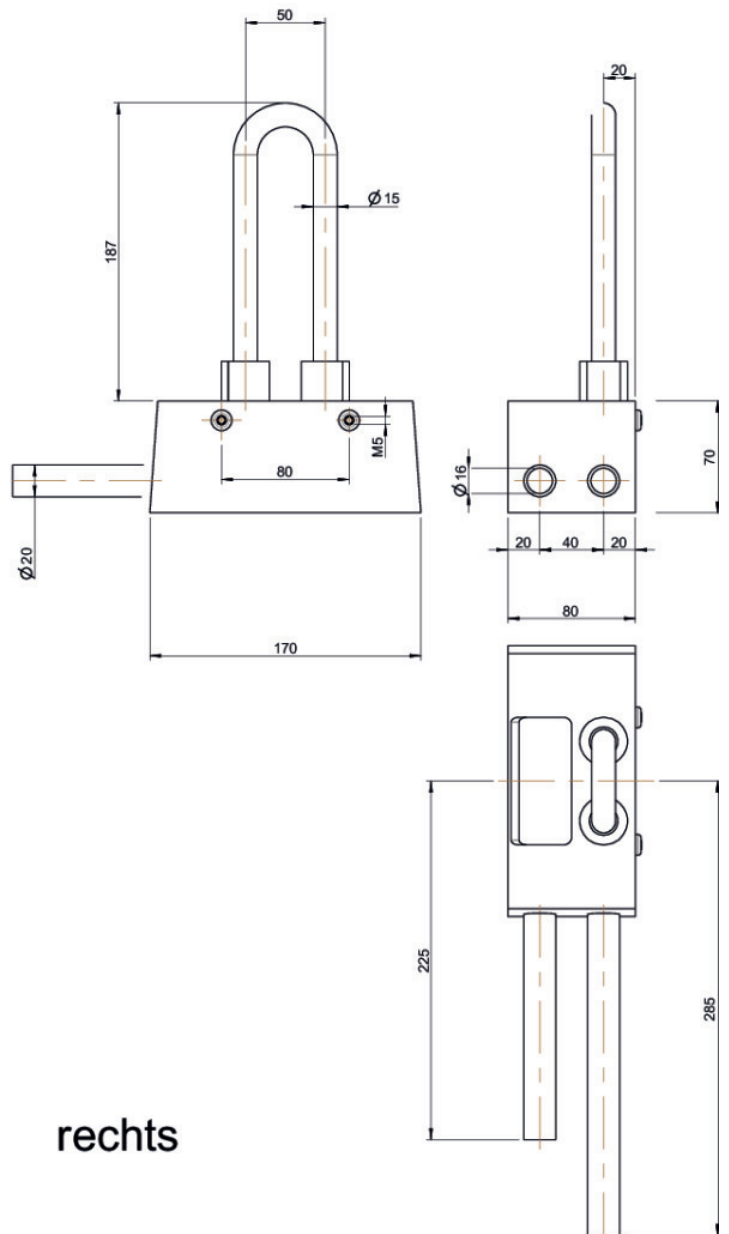

KELOX

BF600T KELOX izolovaný box pre vykurovacie telesá na suchú inštaláciu 20 v?avo

9009110

aplika?né oblasti

Izola?ný nástenný montážny blok pre vykurovacie telesá s ventilom na inštaláciu v oblastiach montáže za sucha so zvukovo izolovanými, zapenenými upev?ovacími závesmi, vrát. vložených modulárnych rúr KELOX na jednostranné vedenie v oblasti steny, medených rúr d15 spojených medzi prívodným a vratným potrubím, pokovovanie bez pórov, na dodato?né pripojenie vykurovacích telies, prívodné vedenie – hore

Ozna?enie:

v?avo: pripojovacie rúry z?ava

vpravo: pripojovacie rúry sprava

Pozor! Rešpektujte návody na montáž od výrobcu skrutkových spojov, prípadne použite pre medené prípojky oporné puzdrá

š: 140 mm, v: 80 mm, h: 70 mm

KE KELIT GmbH

A 4020 Linz, Ignaz-Mayer-Straße 17, Austria, Europe

PHONE +43 (0) 50 779 **E-MAIL** office@kekelit.com

www.kekelit.com

špecifikácie

produktové informácie

Balenie 1	1 SA1
Balenie 2	10 KT1
Váha	0,44 KGM
Text	KELOX izolovaný box pre vykurovacie telesá na suchú inštaláciu
INTRNR	39174000
Hlavná skupina materiálu	KELOX
Tovarová skupina	KELOX Príslušenstvo
Kód	BF600T

links

rechts

? .pol.

Ozna?enie

9009110

20 v?avo