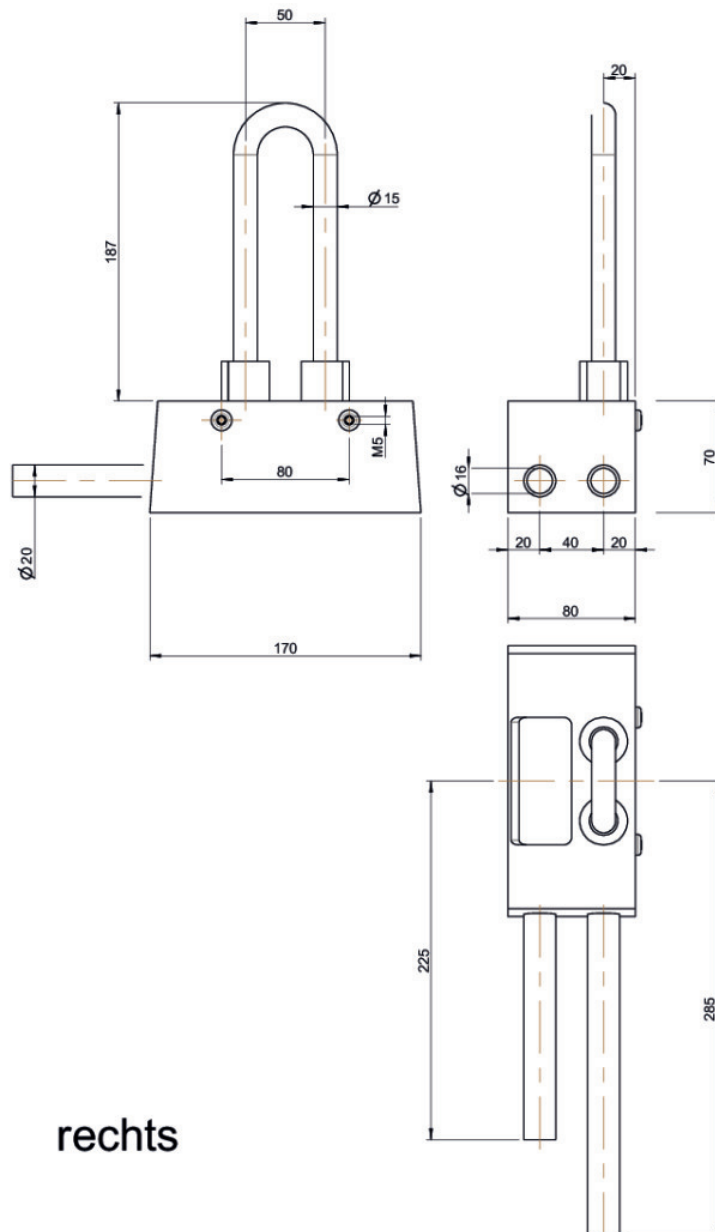

KELOX

BF600T KELOX izolovaný box pre vykurovacie telesá na suchú inštaláciu 20 vpravo

9009160

aplikačné oblasti

Izolovaný nástenný montážny blok pre vykurovacie telesá s ventilom na inštaláciu v oblastiach montáže za sucha so zvukovo izolovanými, zapenenými upevňovacími závesmi, vrát. vložených modulárnych rúr KELOX na jednostranné vedenie v oblasti steny, medených rúr d15 spojených medzi prírodným a vratným potrubím, pokovovanie bez pórov, na dodatočné pripojenie vykurovacích telies, prírodné vedenie – hore

Označenie:

vľavo: pripojovacie rúry zľava

vpravo: pripojovacie rúry sprava

Pozor! Rešpektujte návody na montáž od výrobcu skrutkových spojov, prípadne použite pre medené prípojky oporné puzdrá

š: 140 mm, v: 80 mm, h: 70 mm

KE KELIT GmbH

A 4020 Linz, Ignaz-Mayer-Straße 17, Austria, Europe

PHONE +43 (0) 50 779 **E-MAIL** office@kekelit.com

www.kekelit.com

špecifikácie

produktové informácie

Balenie 1	1 SA1
Balenie 2	10 KT1
Váha	0,44 KGM
Text	KELOX izolovaný box pre vykurovacie telesá na suchú inštaláciu
INTRNR	39174000
Hlavná skupina materiálu	KELOX
Tovarová skupina	KELOX Príslušenstvo
Kód	BF600T

links

rechts

? .pol.

Ozna?enie

9009160

20 vpravo