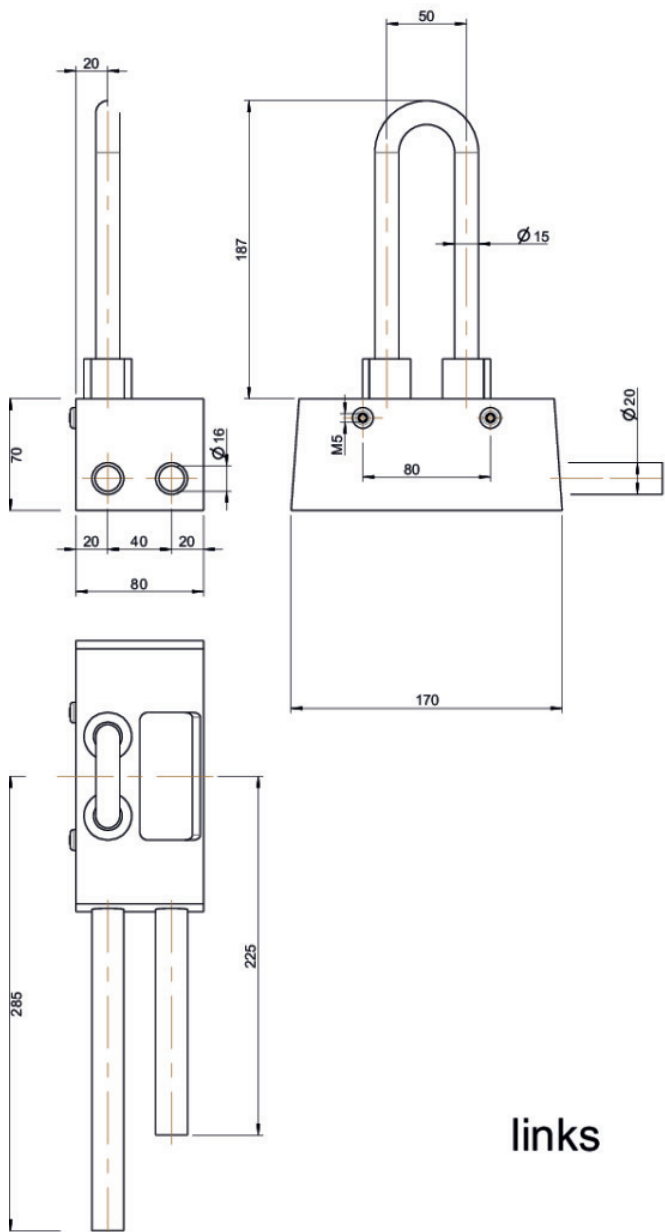

KELOX

BF600T KELOX izolovaný box pre vykurovacie telesá na suchú inštaláciu 20 vpravo

9009160

aplikačné oblasti

Izolovaný nástenný montážny blok pre vykurovacie telesá s ventilom na inštaláciu v oblastiach montáže za sucha so zvukovo izolovanými, zapenenými upevňovacími závesmi, vrát. vložených modulárnych rúr KELOX na jednostranné vedenie v oblasti steny, medených rúr d15 spojených medzi prírodným a vratným potrubím, pokovovanie bez pórov, na dodatočné pripojenie vykurovacích telies, prírodné vedenie – hore

Označenie:

vľavo: pripojovacie rúry zľava

vpravo: pripojovacie rúry sprava

Pozor! Rešpektujte návody na montáž od výrobcu skrutkových spojov, prípadne použite pre medené prípojky oporné puzdrá

š: 140 mm, v: 80 mm, h: 70 mm

KE KELIT GmbH

A 4020 Linz, Ignaz-Mayer-Straße 17, Austria, Europe

PHONE +43 (0) 50 779 **E-MAIL** office@kekelit.com

www.kekelit.com

špecifikácie

produktové informácie

Balenie 1	1 SA1
Balenie 2	10 KT1
Váha	0,44 KGM
Text	KELOX izolovaný box pre vykurovacie telesá na suchú inštaláciu
INTRNR	39174000
Hlavná skupina materiálu	KELOX
Tovarová skupina	KELOX Príslušenstvo
Kód	BF600T

links

rechts

? .pol.

Ozna?enie

9009160

20 vpravo