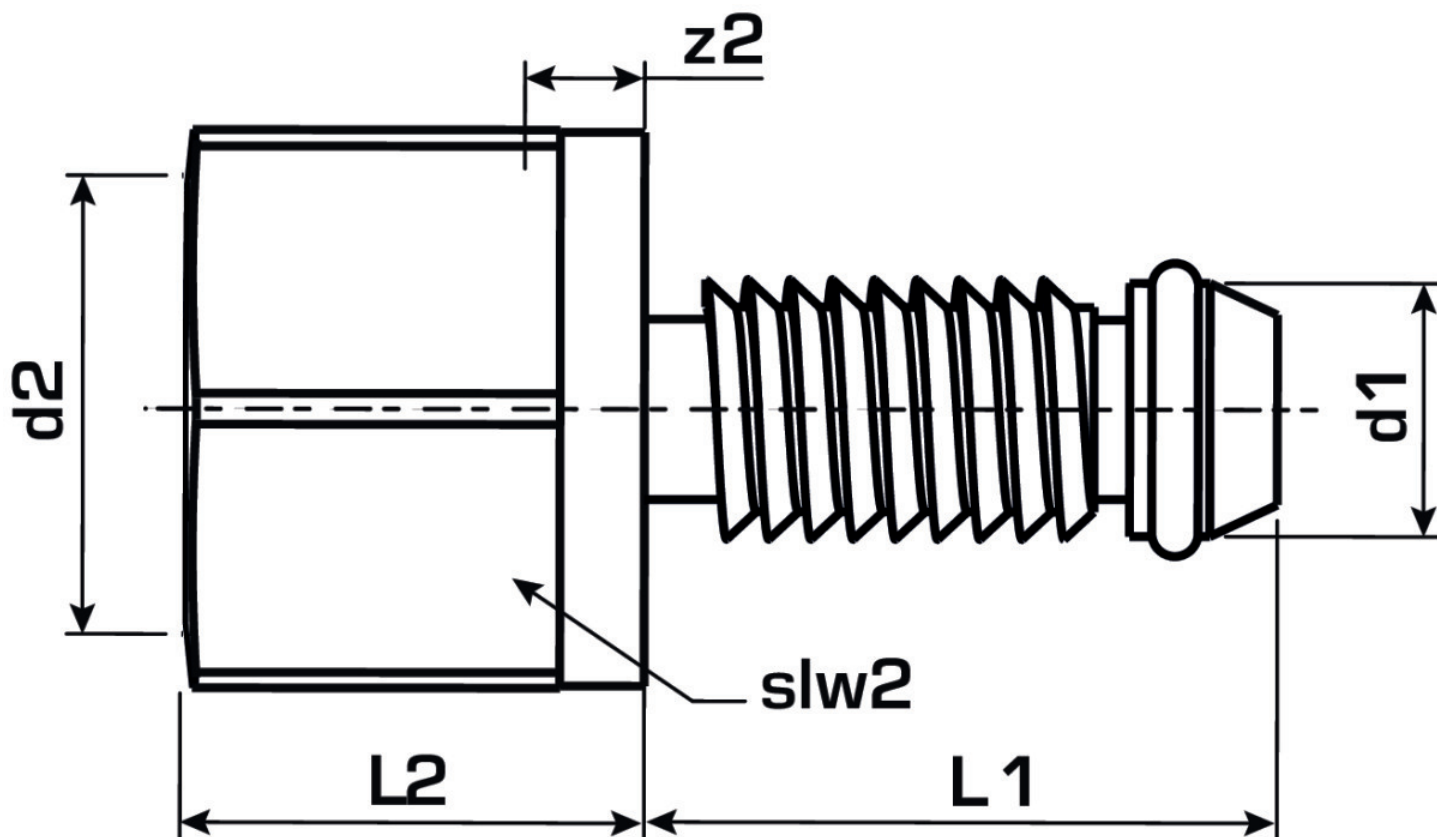

KELOX

KM258 KELOX Lisovacia zátka 16 x 1/2"

7604160

aplikačné oblasti

Opakovane použiteľná zátka na odtlakovanie modulárnych rúr KELOX

Po vyskrutkovaní zátky na odtlakovanie koniec rúry odrežte!

NIE JE vhodné na trvalé použitie!

špecifikácie

produktové informácie

Balenie 1	10 SA1
Balenie 2	200 KT1
Váha	0,105 KGM
Text	KELOX Lisovacia zátka
INTRNR	74122000
Hlavná skupina materiálu	KELOX
Tovarová skupina	KELOX Príslušenstvo
Kód	KM258

? .pol.	Ozna?enie	d1 mm	L1 mm	L2 mm	z2 mm	slw2
7604160	16 x 1/2"	16	30	22	5	27