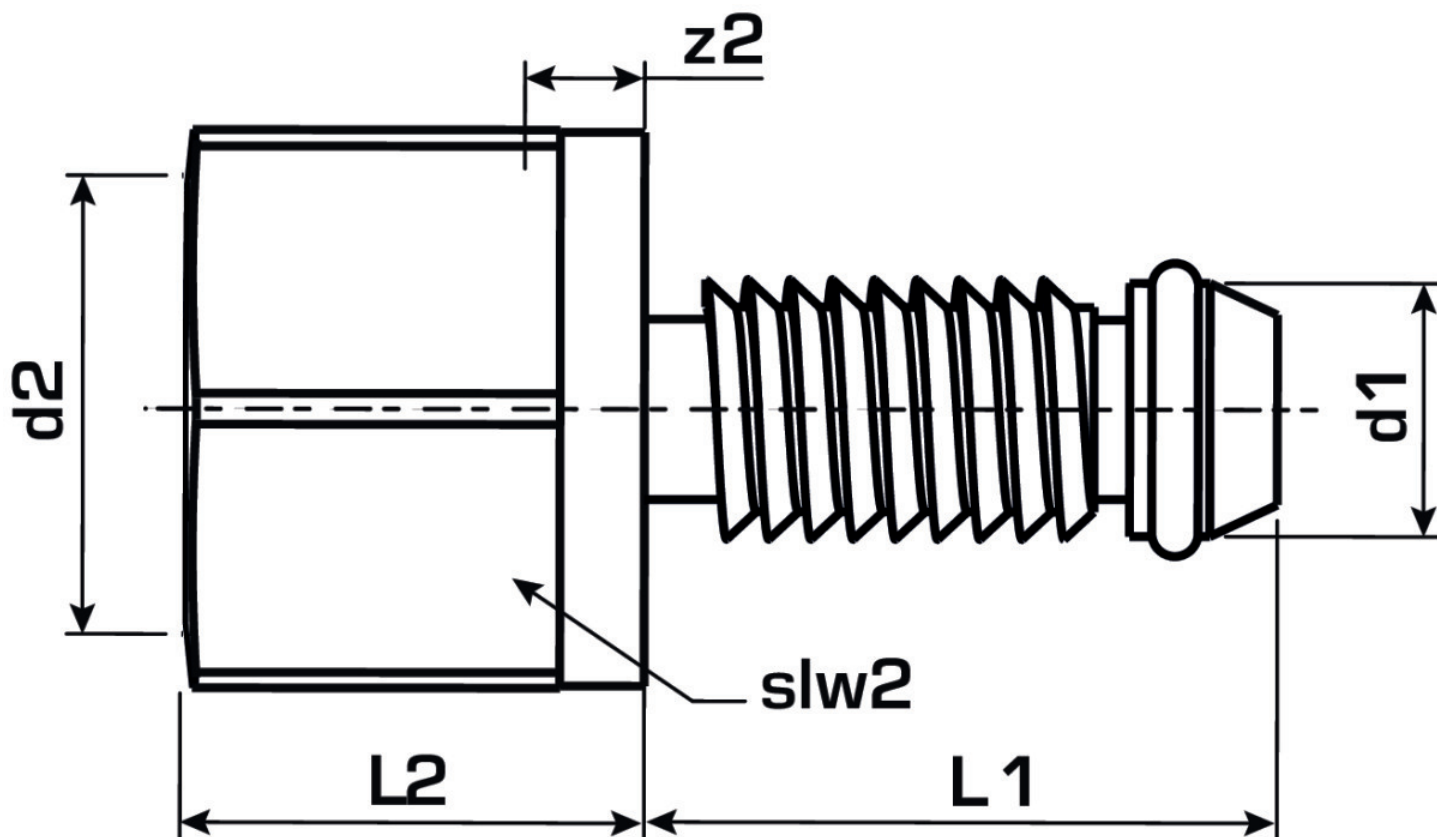

KELOX

KM258 KELOX Lisovacia zátka 20 x 1/2"

7604200

aplikačné oblasti

Opakovane použiteľná zátka na odtlakovanie modulárnych rúr KELOX

Po vyskrutkovaní zátky na odtlakovanie koniec rúry odrežte!

NIE JE vhodné na trvalé použitie!

špecifikácie

produktové informácie

Balenie 1	10 SA1
Balenie 2	200 KT1
Váha	0,114 KGM
Text	KELOX Lisovacia zátka
INTRNR	74122000
Hlavná skupina materiálu	KELOX
Tovarová skupina	KELOX Príslušenstvo
Kód	KM258

? .pol.	Ozna?enie	d1 mm	L1 mm	L2 mm	z2 mm	slw2
7604200	20 x 1/2"	20	30	22	5	27