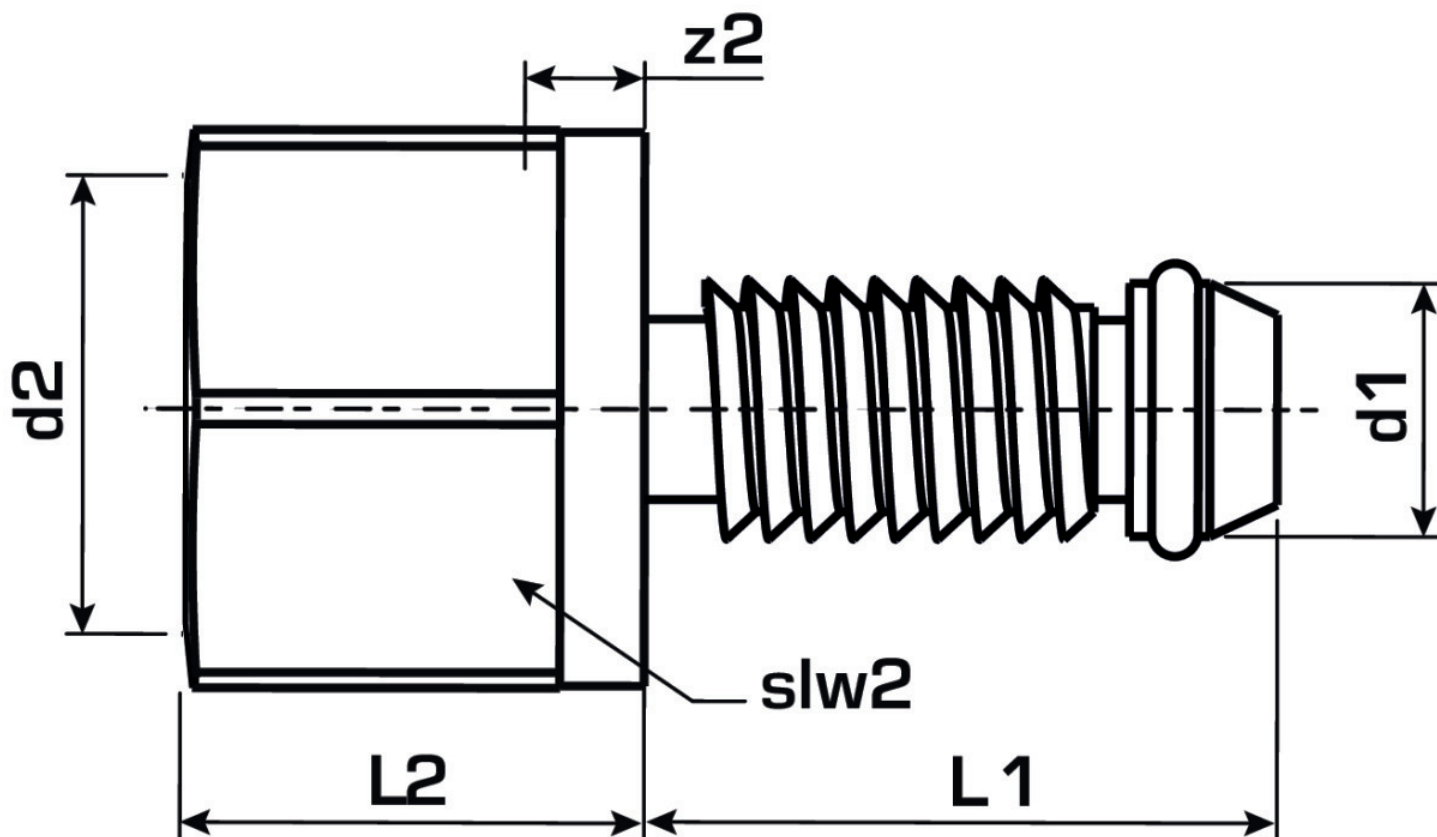

KELOX

KM258 KELOX Lisovacia zátka 25 x 1/2"

7604250

aplikačné oblasti

Opakovane použiteľná zátka na odtlakovanie modulárnych rúr KELOX

Po vyskrutkovaní zátky na odtlakovanie koniec rúry odrežte!

NIE JE vhodné na trvalé použitie!

špecifikácie

produktové informácie

Balenie 1	10 SA1
Balenie 2	170 KT1
Váha	0,125 KGM
Text	KELOX Lisovacia zátka
INTRNR	74122000
Hlavná skupina materiálu	KELOX
Tovarová skupina	KELOX Príslušenstvo
Kód	KM258

?pol.	Ozna?enie	d1 mm	L1 mm	L2 mm	z2 mm	slw2
7604250	25 x 1/2"	25	38	22	7	27