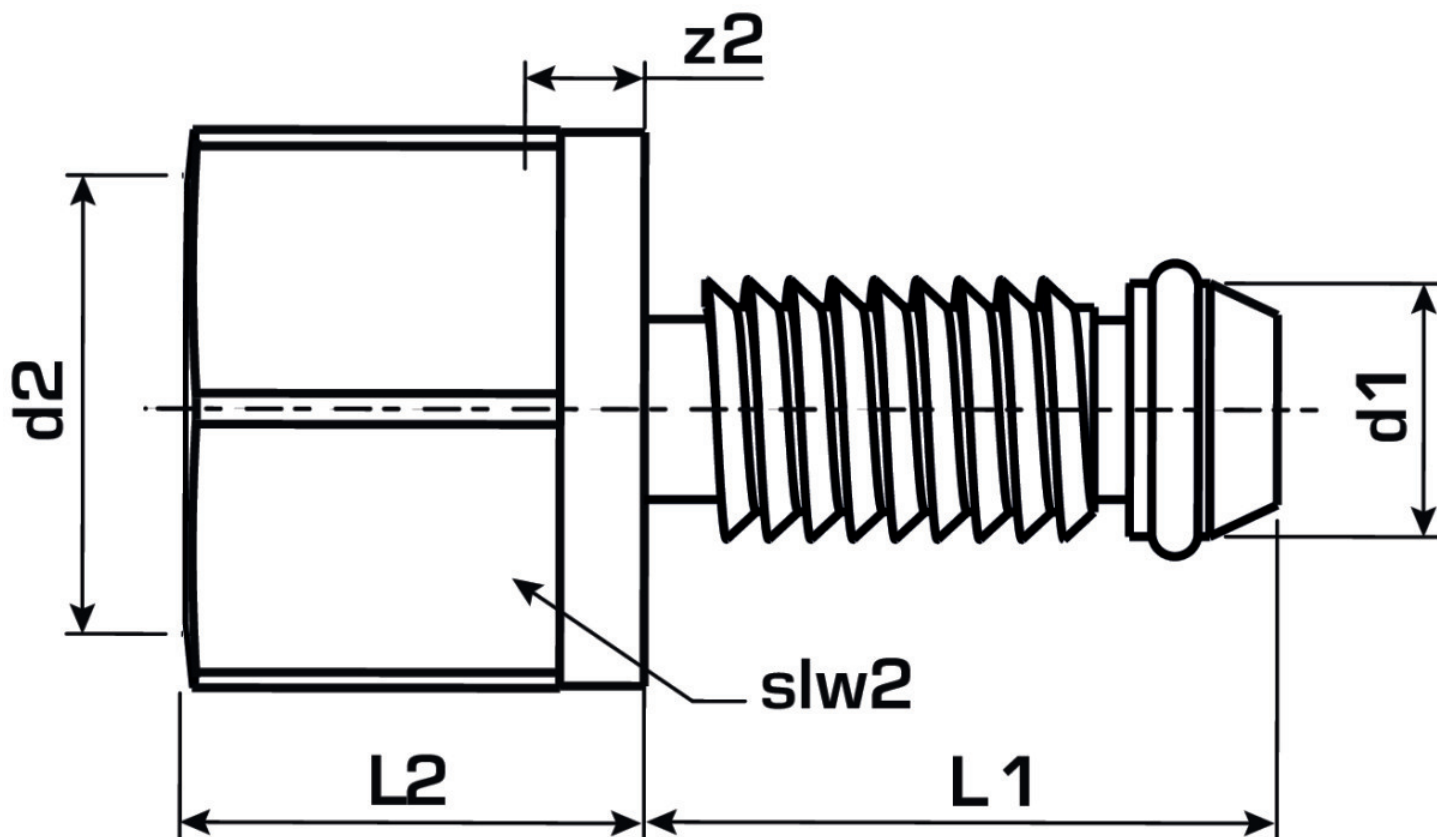

KELOX

KM258 KELOX Lisovacia zátka 32 x 1/2"

7604320

aplikačné oblasti

Opakovane použiteľná zátka na odtlakovanie modulárnych rúr KELOX

Po vyskrutkovaní zátky na odtlakovanie koniec rúry odrežte!

NIE JE vhodné na trvalé použitie!

špecifikácie

produktové informácie

Balenie 1	5 SA1
Balenie 2	100 KT1
Váha	0,15 KGM
Text	KELOX Lisovacia zátka
INTRNR	74122000
Hlavná skupina materiálu	KELOX
Tovarová skupina	KELOX Príslušenstvo
Kód	KM258

?pol.	Ozna?enie	d1 mm	L1 mm	L2 mm	z2 mm	slw2
7604320	32 x 1/2"	32	42	22	7.5	30