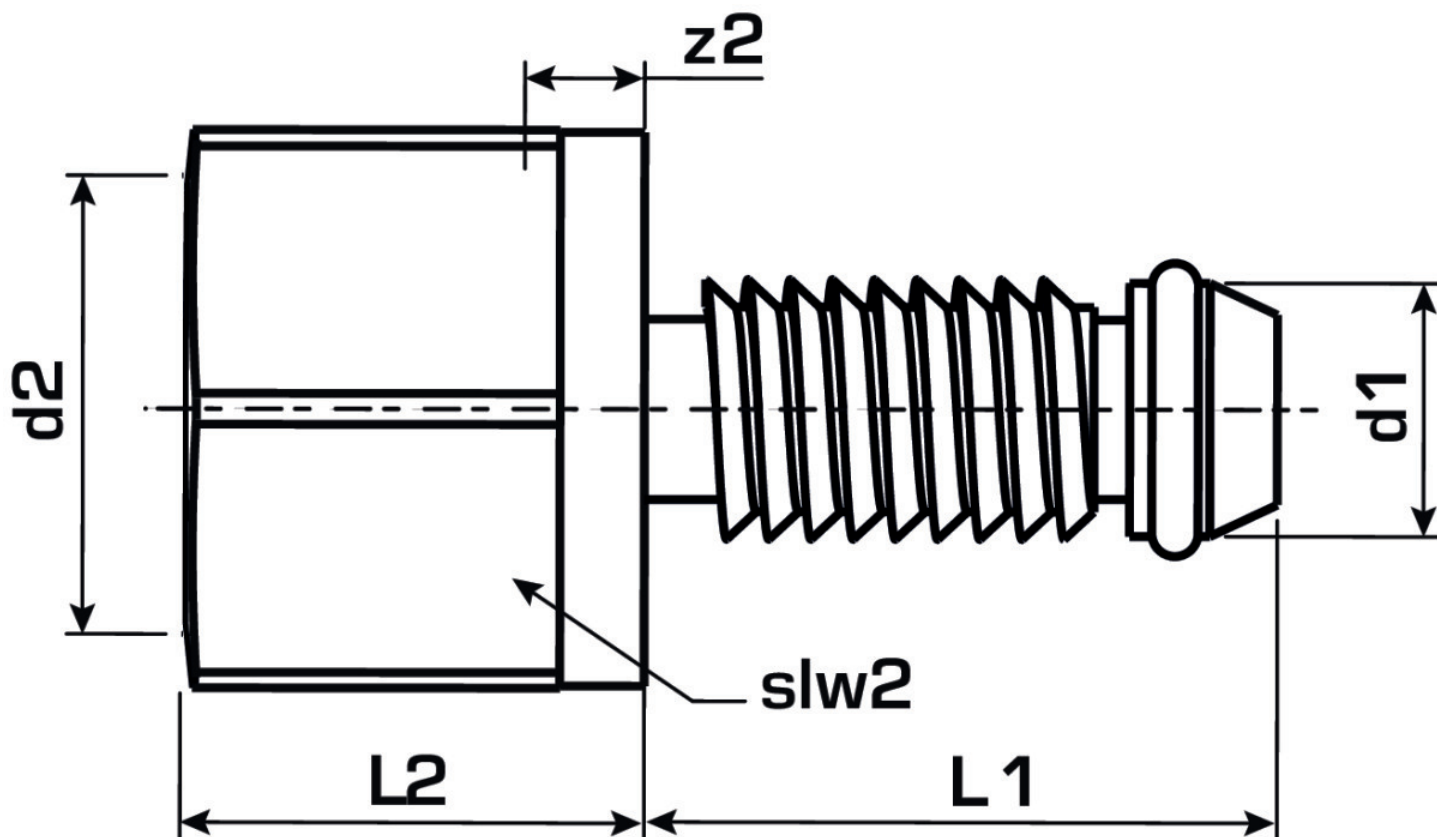

## KM258 KELOX Lisovacia zátka 40 x 1/2"

7604400

aplikačné oblasti

Opakovane použiteľná zátka na odtlakovanie modulárnych rúr KELOX

Po vyskrutkovaní zátky na odtlakovanie koniec rúry odrežte!

NIE JE vhodné na trvalé použitie!

## produktové informácie

Balenie 1	2 SA1
Balenie 2	60 KT1
Váha	0,18 KGM
Text	KELOX Lisovacia zátka
INTRNR	74122000
Hlavná skupina materiálu	KELOX
Tovarová skupina	KELOX Príslušenstvo
Kód	KM258

? .pol.	Ozna?enie	d1 mm	L1 mm	L2 mm	z2 mm	slw2
7604400	40 x 1/2"	40	41	22	8	34