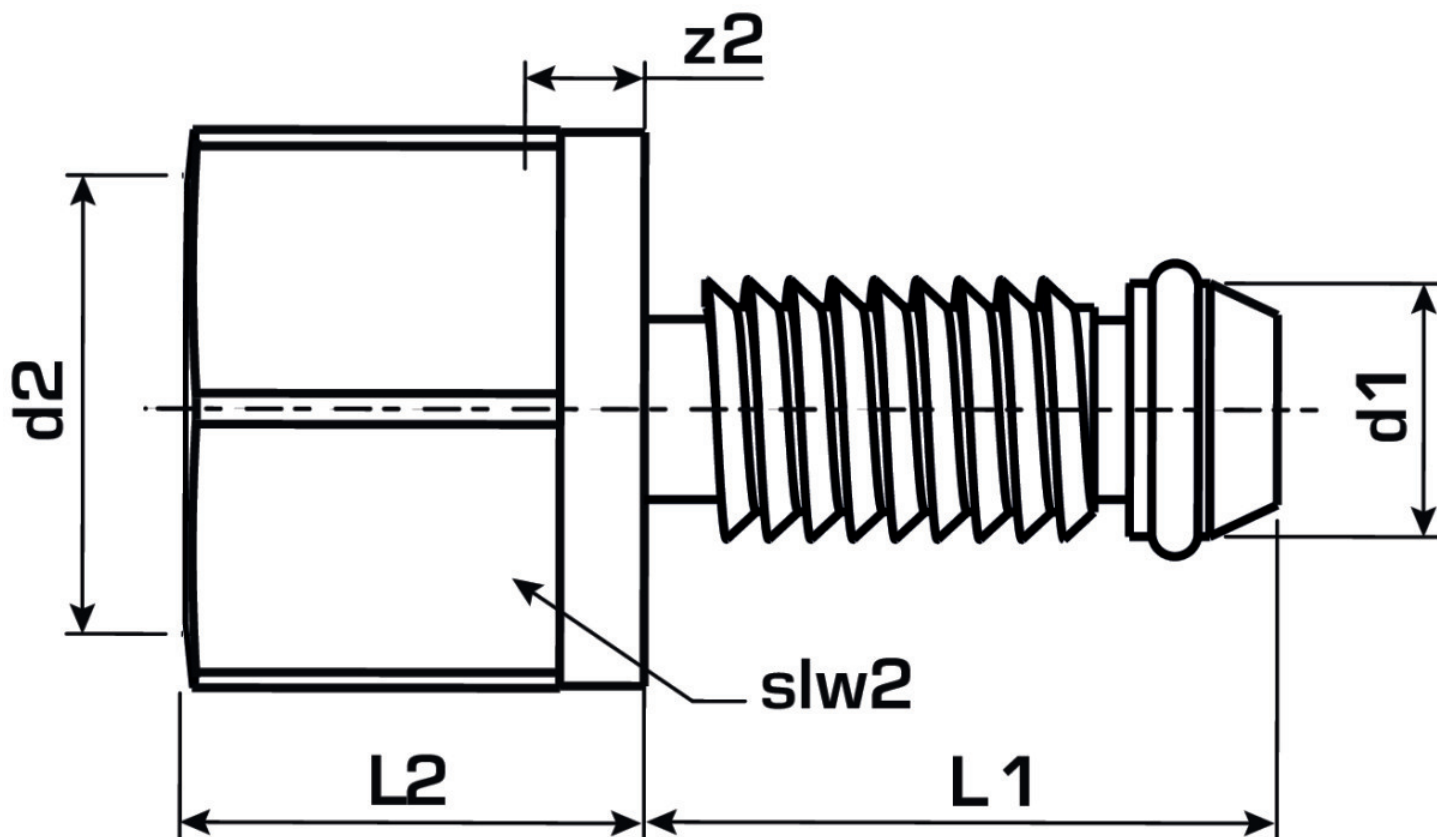

KELOX

KM258 KELOX Lisovacia zátka O-krúžok 16

7604161

aplikačné oblasti

Opakovane použiteľná zátka na odtlakovanie modulárnych rúr KELOX

Po vyskrutkovaní zátky na odtlakovanie koniec rúry odrežte!

NIE JE vhodné na trvalé použitie!

špecifikácie

produktové informácie

Balenie 1	10 SA1
Balenie 2	2000 KT1
Váha	0,001 KGM
Text	KELOX Lisovacia zátka
INTRNR	74122000
Hlavná skupina materiálu	KELOX
Tovarová skupina	KELOX Príslušenstvo
Kód	KM258