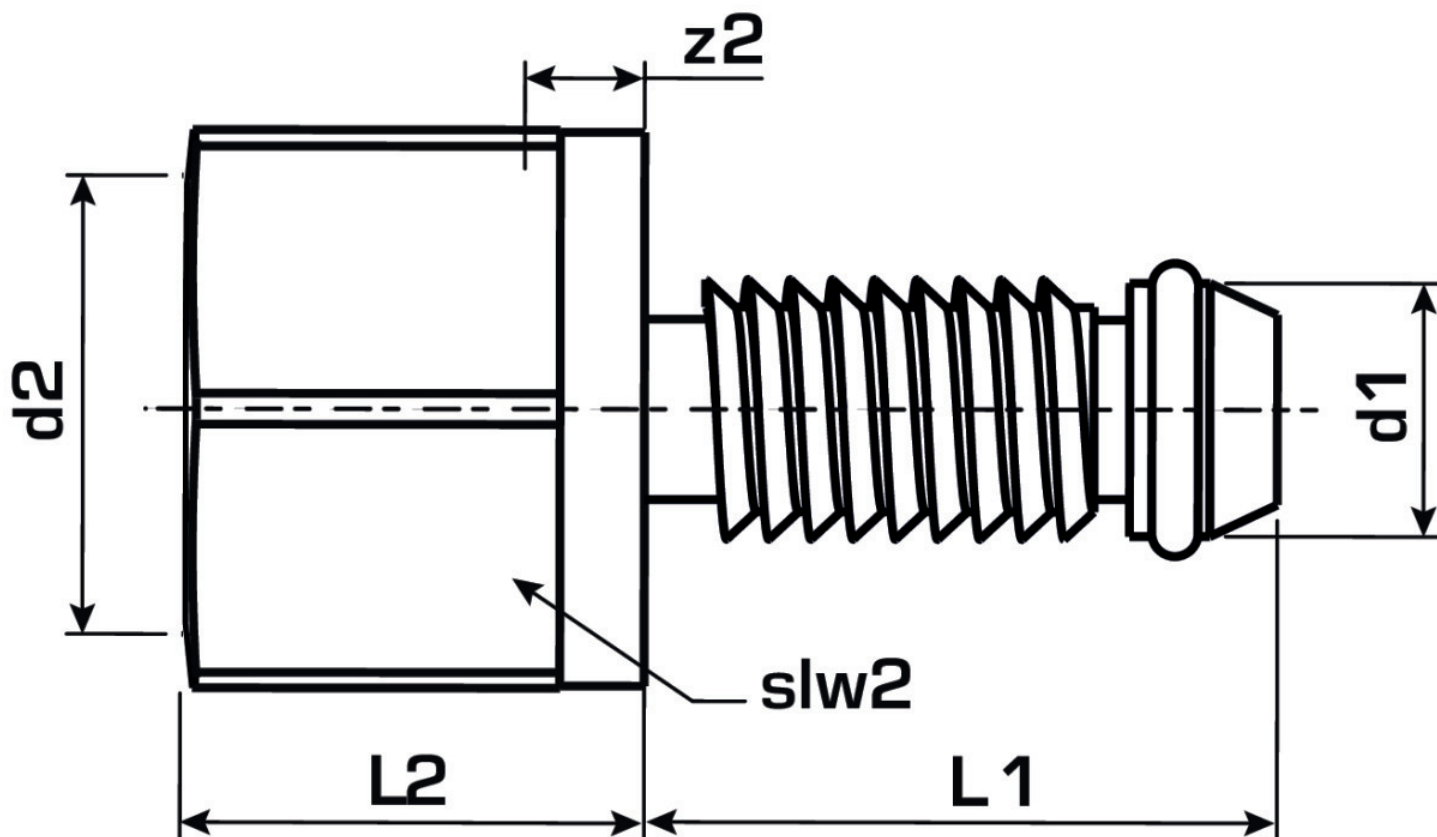

## KM258 KELOX Lisovacia zátka O-krúžok 20

7604201

aplikačné oblasti

Opakovane použiteľná zátka na odtlakovanie modulárnych rúr KELOX

Po vyskrutkovaní zátky na odtlakovanie koniec rúry odrežte!

NIE JE vhodné na trvalé použitie!

## produktové informácie

Balenie 1	10 SA1
Balenie 2	1000 KT1
Váha	0,002 KGM
Text	KELOX Lisovacia zátka
INTRNR	74122000
Hlavná skupina materiálu	KELOX
Tovarová skupina	KELOX Príslušenstvo
Kód	KM258

? .pol.