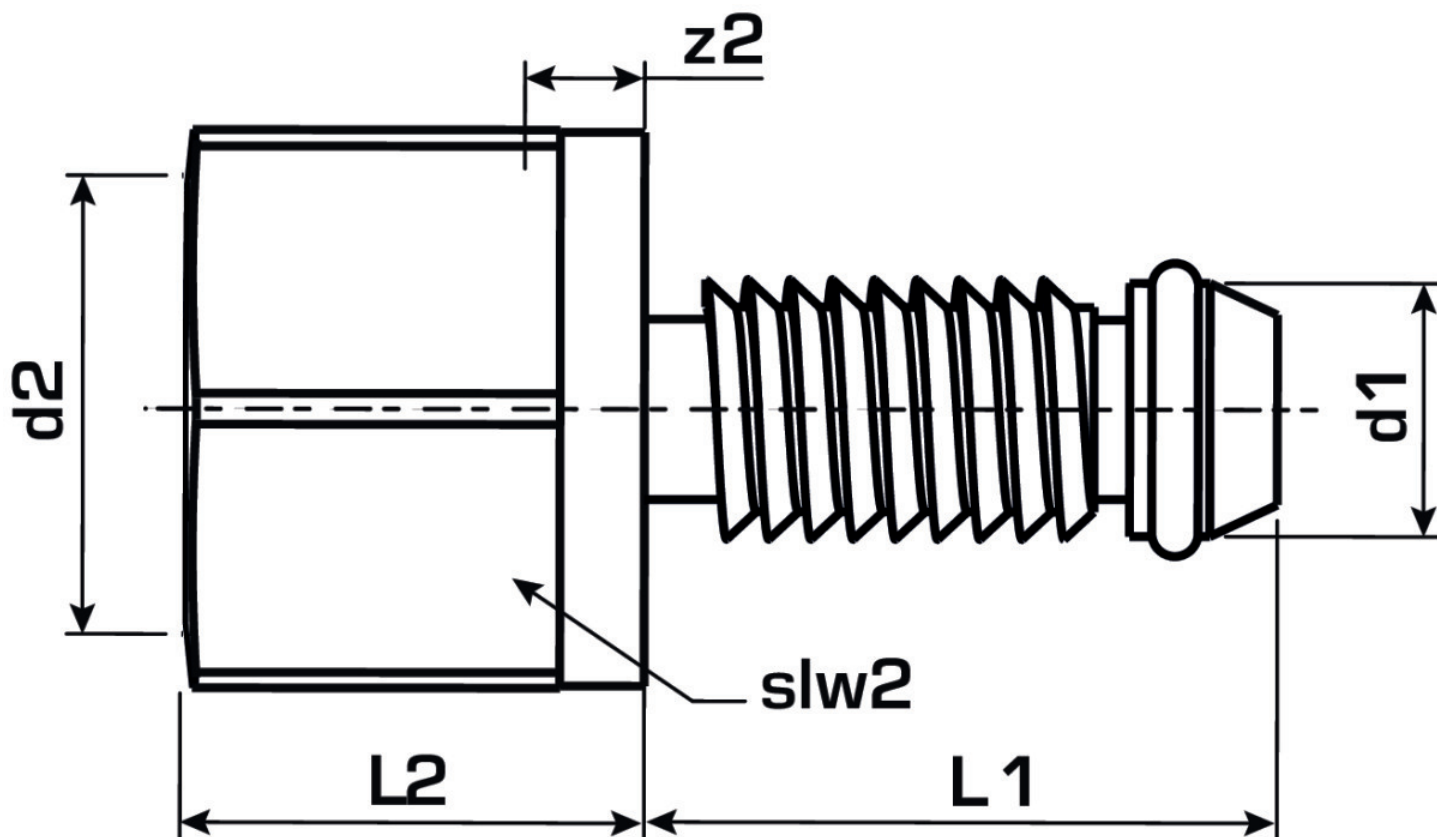

KELOX

KM258 KELOX Lisovacia zátka O-krúžok 25

7604251

aplikačné oblasti

Opakovane použiteľná zátka na odtlakovanie modulárnych rúr KELOX

Po vyskrutkovaní zátky na odtlakovanie koniec rúry odrežte!

NIE JE vhodné na trvalé použitie!

špecifikácie

produktové informácie

Balenie 1	10 SA1
Balenie 2	800 KT1
Váha	0,003 KGM
Text	KELOX Lisovacia zátka
INTRNR	74122000
Hlavná skupina materiálu	KELOX
Tovarová skupina	KELOX Príslušenstvo
Kód	KM258