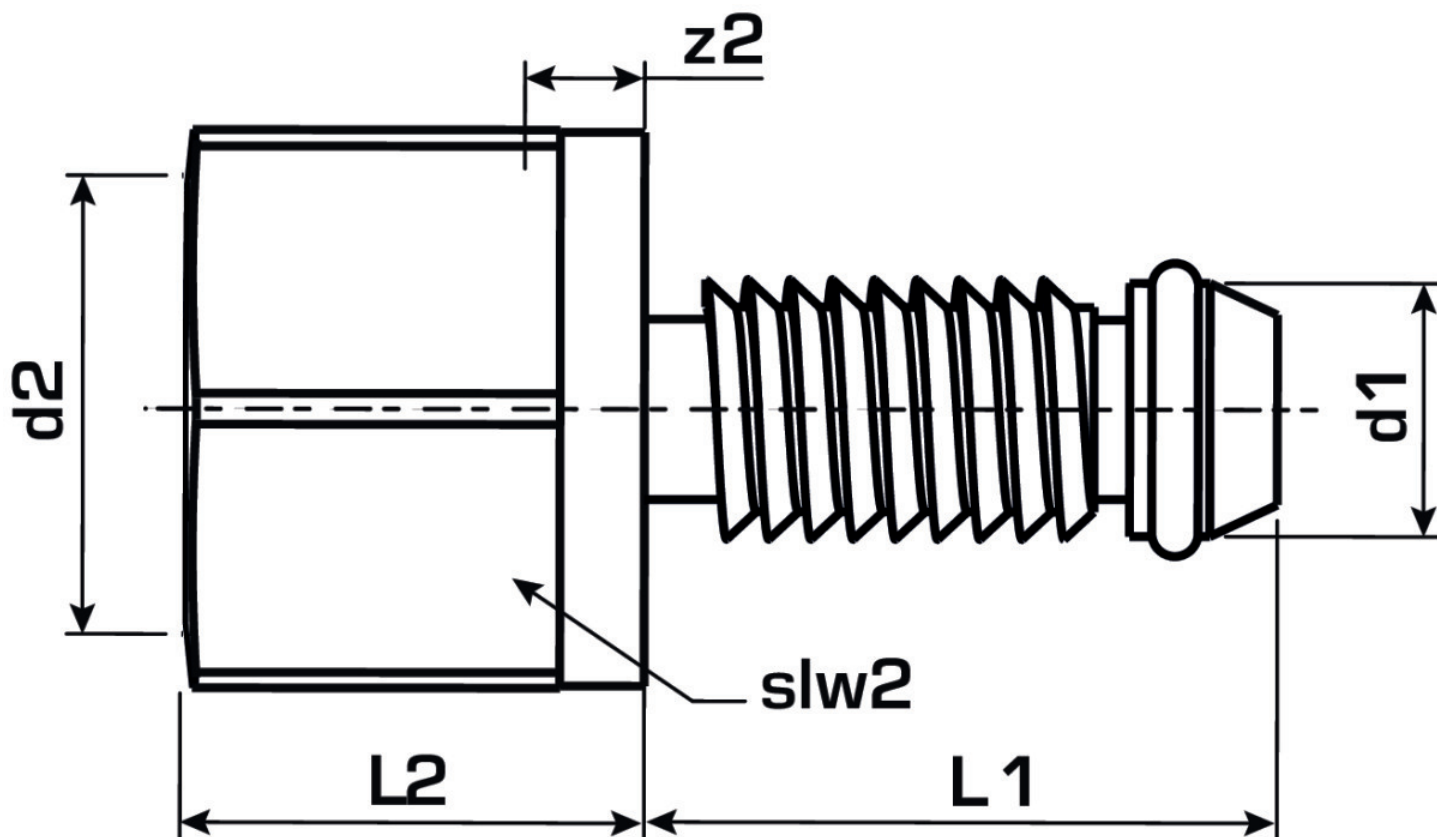

## KM258 KELOX Lisovacia zátka O-krúžok 32

7604321

aplikačné oblasti

Opakovane použiteľná zátka na odtlakovanie modulárnych rúr KELOX

Po vyskrutkovaní zátky na odtlakovanie koniec rúry odrežte!

NIE JE vhodné na trvalé použitie!

## produktové informácie

Balenie 1	10 SA1
Balenie 2	500 KT1
Váha	0,003 KGM
Text	KELOX Lisovacia zátka
INTRNR	74122000
Hlavná skupina materiálu	KELOX
Tovarová skupina	KELOX Príslušenstvo
Kód	KM258

? .pol.