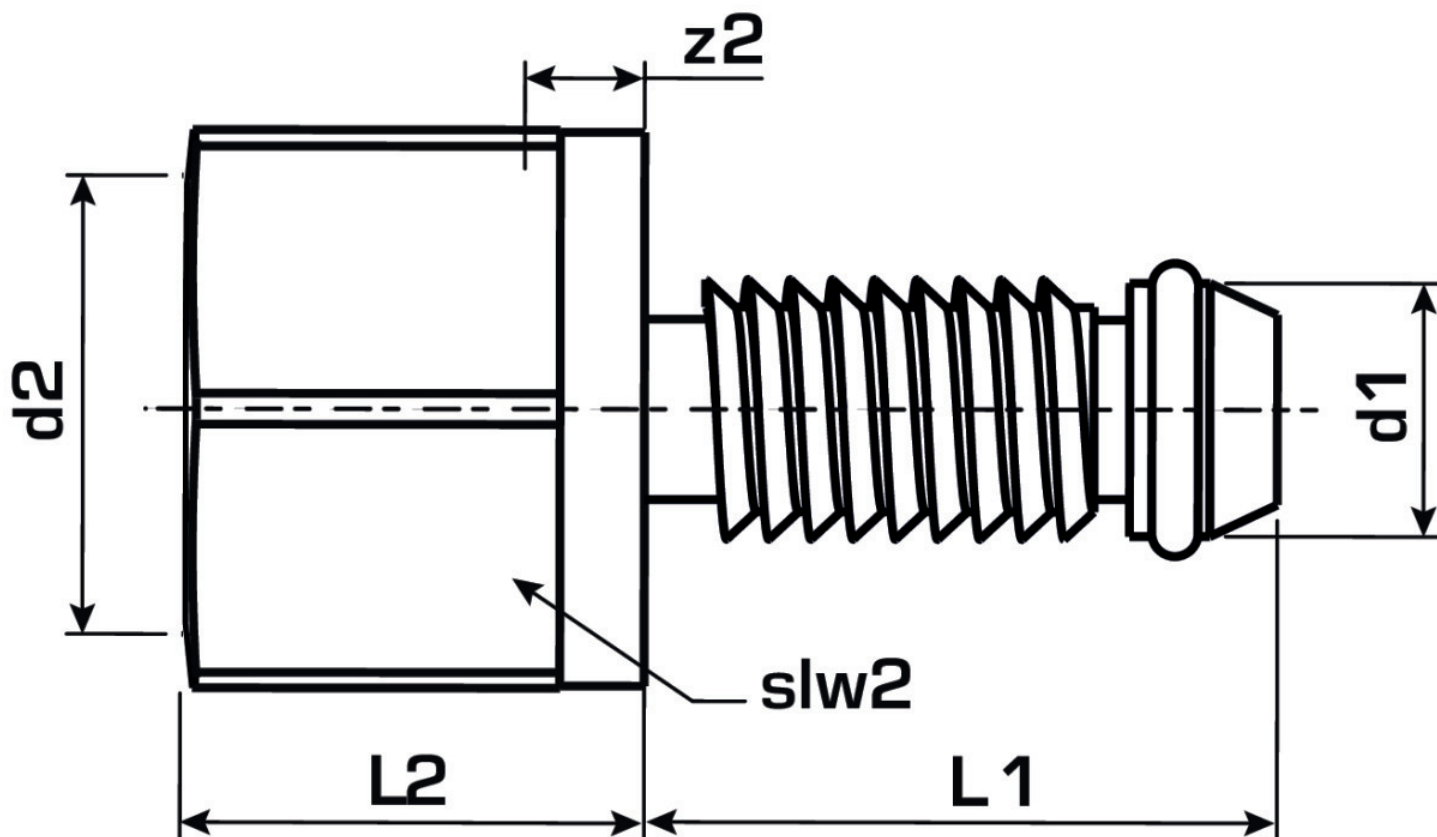

## KM258 KELOX Lisovacia zátka O-krúžok 40

7604401

aplikačné oblasti

Opakovane použiteľná zátka na odtlakovanie modulárnych rúr KELOX

Po vyskrutkovaní zátky na odtlakovanie koniec rúry odrežte!

NIE JE vhodné na trvalé použitie!

## produktové informácie

Balenie 1	10 SA1
Balenie 2	300 KT1
Váha	0,003 KGM
Text	KELOX Lisovacia zátka
INTRNR	74122000
Hlavná skupina materiálu	KELOX
Tovarová skupina	KELOX Príslušenstvo
Kód	KM258

? .pol.