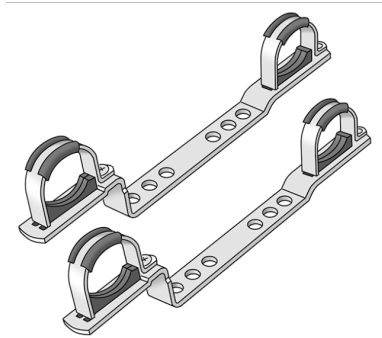

KELOX

KM519 KELOX-WINDOWX Držiak rozdeľovača 32/200

7702360

aplikačné oblasti

Na upevnenie rozdeľovača WINDOWX KWU550 v univerzálnej skrini rozdeľovača KM570 alebo na naskrutkovanie, vzdialenosť nosníkov rozdeľovača 200 mm, oceľový plech pozinkovaný s dvoma príchytkami rúr na potlačenie zvuku, tiež ako držiak rozdeľovača KELOX FB KM590E

špecifikácie

produktové informácie

Balenie 1	1 SA1
Váha	0,32 KGM
Text	KELOX-WINDOW Držiak rozdeľovača
INTRNR	73269098
Hlavná skupina materiálu	KELOX
Tovarová skupina	KELOX Príslušenstvo
Kód	KM519

?.pol.	Označenie
7702360	32/200