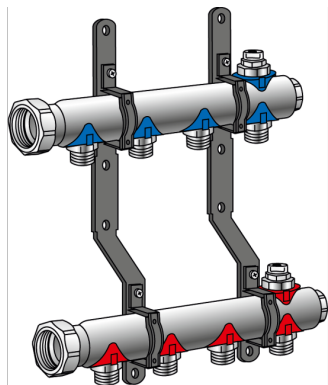

KELOX

KM580E KELOX rozdeľovač pre radiátory 2 d: 125 mm

7802500

aplikačné oblasti

Nosník prírodného a vratného potrubia s vývodmi vykurovacích okruhov s vonk. závitom Eurokonus 3/4", s odvzdušnením na najvyššom bode, konce rozdeľovača uzavreté, prípojky s tvarovanou prevlečnou maticou 1", plocho tesniace, z mosadze, pokovovanie bez pórov, vrát. štítkov na popisovanie pre každý vykurovací okruh a zvukovo izolovaných plastových konzol

Oblasť použitia: tmax. 90 °C/10 bar

POZOR! BEZ eurospojky KM220!

Certifikácie

špecifikácie

produktové informácie

Balenie 1	1 KT1
Váha	1,047 KGM
Text	KELOX rozdeľovač pre radiátory
INTRNR	84818039
Hlavná skupina materiálu	KELOX
Tovarová skupina	KELOX Príslušenstvo
Kód	KM580E

? .pol.	Označenie
7802500	2 d: 125 mm