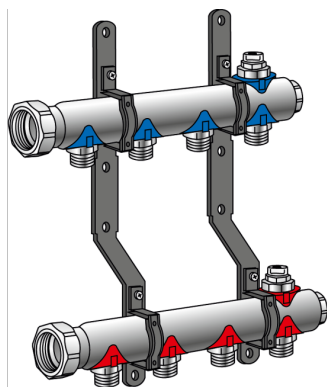

KELOX

KM580E KELOX rozdeľovač pre radiátory 3 d: 175 mm

7803500

aplikačné oblasti

Nosník prírodného a vratného potrubia s vývodmi vykurovacích okruhov s vonk. závitom Eurokonus 3/4", s odvzdušnením na najvyššom bode, konce rozdeľovača uzavreté, prípojky s tvarovanou prevlečnou maticou 1", plocho tesniace, z mosadze, pokovovanie bez pórov, vrát. štítkov na popisovanie pre každý vykurovací okruh a zvukovo izolovaných plastových konzol

Oblasť použitia: tmax. 90 °C/10 bar

POZOR! BEZ eurospojky KM220!

Certifikácie

špecifikácie

produktové informácie

Balenie 1	1 KT1
Váha	1,398 KGM
Text	KELOX rozdeľovač pre radiátory
INTRNR	84818039
Hlavná skupina materiálu	KELOX
Tovarová skupina	KELOX Príslušenstvo
Kód	KM580E

?.pol.	Označenie
7803500	3 d: 175 mm