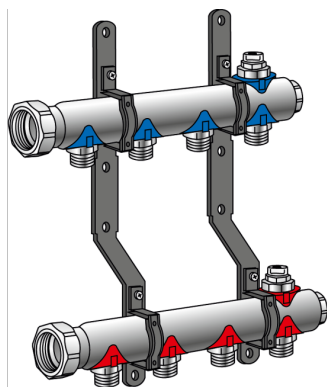

KELOX

KM580E KELOX rozdeľovač pre radiátory 4 d: 225 mm

7804500

aplikačné oblasti

Nosník prírodného a vratného potrubia s vývodmi vykurovacích okruhov s vonk. závitom Eurokonus 3/4", s odvzdušnením na najvyššom bode, konce rozdeľovača uzavreté, prípojky s tvarovanou prevlečnou maticou 1", plocho tesniace, z mosadze, pokovovanie bez pórov, vrát. štítkov na popisovanie pre každý vykurovací okruh a zvukovo izolovaných plastových konzol

Oblasť použitia: tmax. 90 °C/10 bar

POZOR! BEZ eurospojky KM220!

Certifikácie

špecifikácie

produktové informácie

Balenie 1	1 KT1
Váha	1,613 KGM
Text	KELOX rozdeľovač pre radiátory
INTRNR	84818039
Hlavná skupina materiálu	KELOX
Tovarová skupina	KELOX Príslušenstvo
Kód	KM580E

? .pol.	Označenie
7804500	4 d: 225 mm