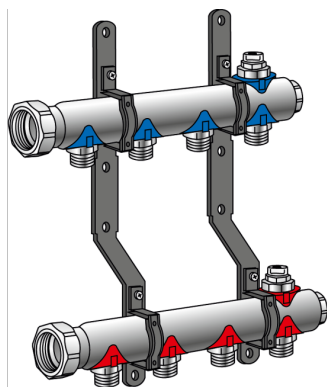

## KM580E KELOX rozdeľovač pre radiátory 5 d: 275 mm

7805500

### aplikačné oblasti

Nosník prívodného a vratného potrubia s vývodmi vykurovacích okruhov s vonk. závitom Eurokonus 3/4", s odvzdušnením na najvyššom bode, konce rozdeľovača uzavreté, prípojky s tvarovanou prevleňnou maticou 1", plocho tesniace, z mosadze, pokovovanie bez pórov, vrát. štítkov na popisovanie pre každý vykurovací okruh a zvukovo izolovaných plastových konzol

Oblasť použitia: tmax. 90 °C/10 bar

**POZOR! BEZ eurospojky KM220!**