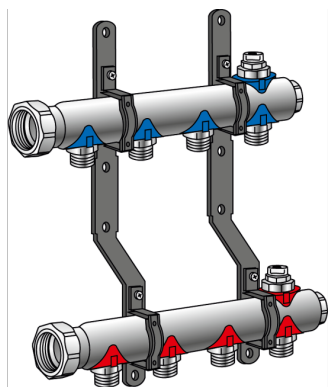

## KM580E KELOX rozdeľovač pre radiátory 6 d: 325 mm

7806500

### aplikačné oblasti

Nosník prírodného a vratného potrubia s vývodmi vykurovacích okruhov s vonk. závitom Eurokonus 3/4", s odvzdušnením na najvyššom bode, konce rozdeľovača uzavreté, prípojky s tvarovanou prevlečnou maticou 1", plocho tesniace, z mosadze, pokovovanie bez pórov, vrát. štítkov na popisovanie pre každý vykurovací okruh a zvukovo izolovaných plastových konzol

Oblasť použitia: tmax. 90 °C/10 bar

**POZOR! BEZ eurospojky KM220!**