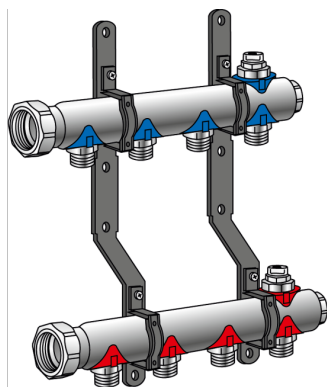

KELOX

KM580E KELOX rozdeľovač pre radiátory 7 d: 375 mm

7807500

aplikačné oblasti

Nosník prírodného a vratného potrubia s vývodmi vykurovacích okruhov s vonk. závitom Eurokonus 3/4", s odvzdušnením na najvyššom bode, konce rozdeľovača uzavreté, prípojky s tvarovanou prevlečnou maticou 1", plocho tesniace, z mosadze, pokovovanie bez pórov, vrát. štítkov na popisovanie pre každý vykurovací okruh a zvukovo izolovaných plastových konzol

Oblasť použitia: tmax. 90 °C/10 bar

POZOR! BEZ eurospojky KM220!

Certifikácie

špecifikácie

produktové informácie

Balenie 1	1 KT1
Váha	2,525 KGM
Text	KELOX rozdeľovač pre radiátory
INTRNR	84818039
Hlavná skupina materiálu	KELOX
Tovarová skupina	KELOX Príslušenstvo
Kód	KM580E

?.pol.	Označenie
7807500	7 d: 375 mm