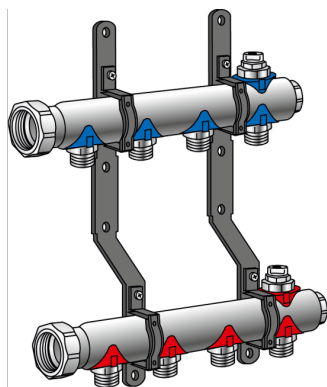

## KM580E KELOX rozdeľovač pre radiátory 8 d: 425 mm

7808500

### aplikačné oblasti

Nosník prírodného a vratného potrubia s vývodmi vykurovacích okruhov s vonk. závitom Eurokonus 3/4", s odvzdušnením na najvyššom bode, konce rozdeľovača uzavreté, prípojky s tvarovanou prevlečnou maticou 1", plocho tesniace, z mosadze, pokovovanie bez pórov, vrát. štítkov na popisovanie pre každý vykurovací okruh a zvukovo izolovaných plastových konzol

Oblasť použitia: tmax. 90 °C/10 bar

**POZOR! BEZ eurospojky KM220!**