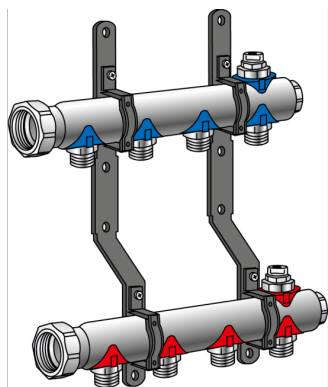

KELOX

KM580E KELOX rozdeľovač pre radiátory 9 d:
475 mm

7809500

aplikačné oblasti

Nosník prírodného a vratného potrubia s vývodmi vykurovacích okruhov s vonk. závitom Eurokonus 3/4", s odvzdušnením na najvyššom bode, konce rozdeľovača uzavreté, prípojky s tvarovanou prevleňnou maticou 1", plocho tesniace, z mosadze, pokovovanie bez pórov, vrát. štítkov na popisovanie pre každý vykurovací okruh a zvukovo izolovaných plastových konzol

Oblasť použitia: tmax. 90 °C/10 bar

POZOR! BEZ eurospojky KM220!

Certifikácie

špecifikácie

produktové informácie

Balenie 1	1 KT1
Váha	3,09 KGM
Text	KELOX rozdeľovač pre radiátory
INTRNR	84818039
Hlavná skupina materiálu	KELOX
Tovarová skupina	KELOX Príslušenstvo
Kód	KM580E

? .pol.	Označenie
7809500	9 d: 475 mm