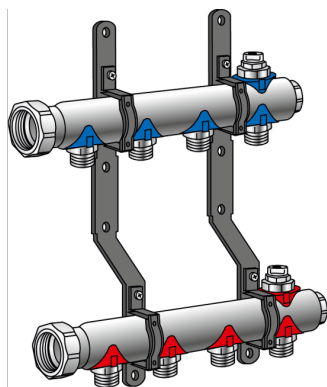

KELOX

KM580E KELOX rozdeľovač pre radiátory 10 d: 525 mm

7810500

aplikačné oblasti

Nosník prírodného a vratného potrubia s vývodmi vykurovacích okruhov s vonk. závitom Eurokonus 3/4", s odvzdušnením na najvyššom bode, konce rozdeľovača uzavreté, prípojky s tvarovanou prevlečnou maticou 1", plocho tesniace, z mosadze, pokovovanie bez pórov, vrát. štítkov na popisovanie pre každý vykurovací okruh a zvukovo izolovaných plastových konzol

Oblasť použitia: tmax. 90 °C/10 bar

POZOR! BEZ eurospojky KM220!

Certifikácie

špecifikácie

produktové informácie

Balenie 1	1 KT1
Váha	3,324 KGM
Text	KELOX rozdeľovač pre radiátory
INTRNR	84818039
Hlavná skupina materiálu	KELOX
Tovarová skupina	KELOX Príslušenstvo
Kód	KM580E

? .pol.	Označenie
7810500	10 d: 525 mm