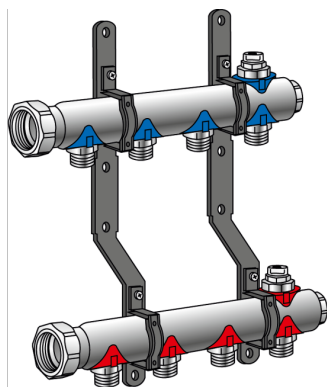

# KELOX

KM580E KELOX rozdeľovač pre radiátory 11 d:  
575 mm

7811500

aplikačné oblasti

Nosník prírodného a vratného potrubia s vývodmi vykurovacích okruhov s vonk. závitom Eurokonus 3/4", s odvzdušnením na najvyššom bode, konce rozdeľovača uzavreté, prípojky s tvarovanou prevlečnou maticou 1", plocho tesniace, z mosadze, pokovovanie bez pórov, vrát. štítkov na popisovanie pre každý vykurovací okruh a zvukovo izolovaných plastových konzol

Oblasť použitia: tmax. 90 °C/10 bar

**POZOR! BEZ eurospojky KM220!**

## produktové informácie

Balenie 1	1 KT1
Váha	3,612 KGM
Text	KELOX rozdeľovač pre radiátory
INTRNR	84818039
Hlavná skupina materiálu	KELOX
Tovarová skupina	KELOX Príslušenstvo
Kód	KM580E

? .pol.	Označenie
7811500	11 d: 575 mm